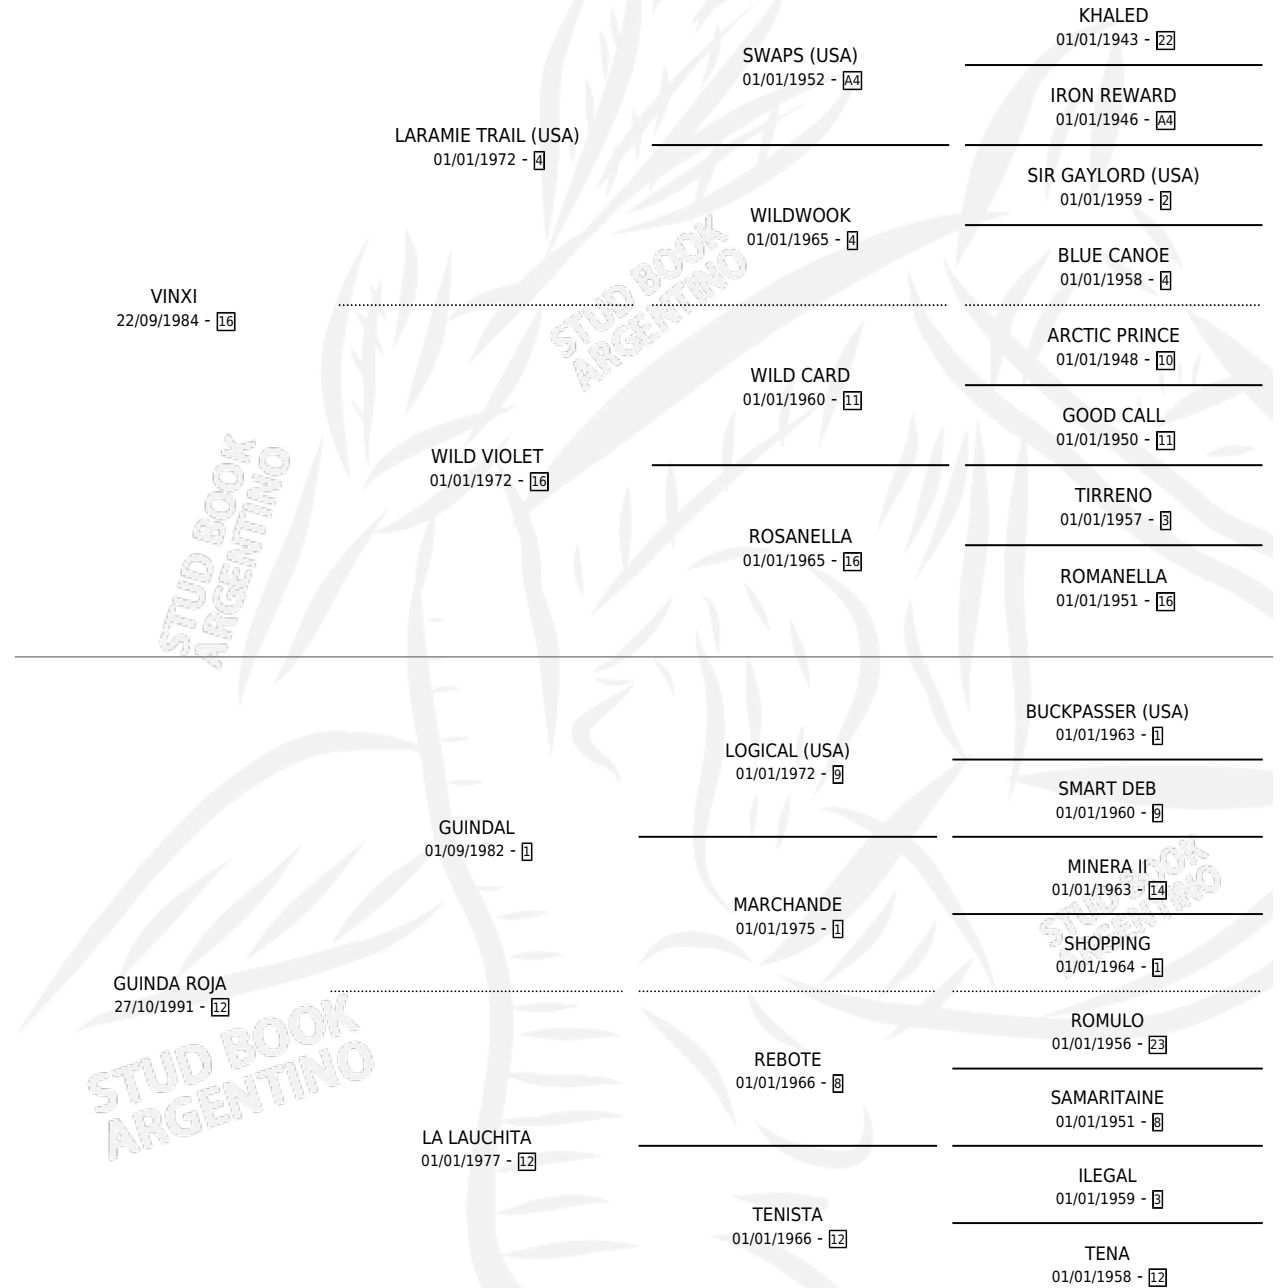

GUINDA VIN

por VINXI y GUINDA ROJA por GUINDAL

Argentina · Hembra · Alazan · SP · 10/09/2000
Familia 12 · Volumen 37

ESTADO

TIPIFICACIÓN SANGUÍNEA	✓
TIPIFICACIÓN POR ADN	✓
PASAPORTE	X
IDENTIFICACIÓN POR MICROCHIP	X
REPRODUCTOR	✓

Lugar de nacimiento: El Dulce

Criador: El Dulce

~

HIJOS

	MACHOS	HEMBRAS
2 NACIERON	1	1
SIN ACTUACIONES		

PEDIGREE

S

mientos 2 / Efectividad 50.00%

PADRILLO	PRODUCTO	CRIADOR	1ER SERVICIO	ÚLTIMO SERVICIO
INDIAN ART	INDIAN VIN (M A, 12/11/2010)	EL DULCE	06/12/2009	12/12/2009
GUINDA VIN	∅		08/08/2007	14/08/2007
Datos oficiales del Stud Book Argentino	∅		27/08/2006	29/08/2006
INDIAN ART	GUINDA ART (H Z, 15/08/2006)	EL DULCE	09/09/2005	15/09/2005