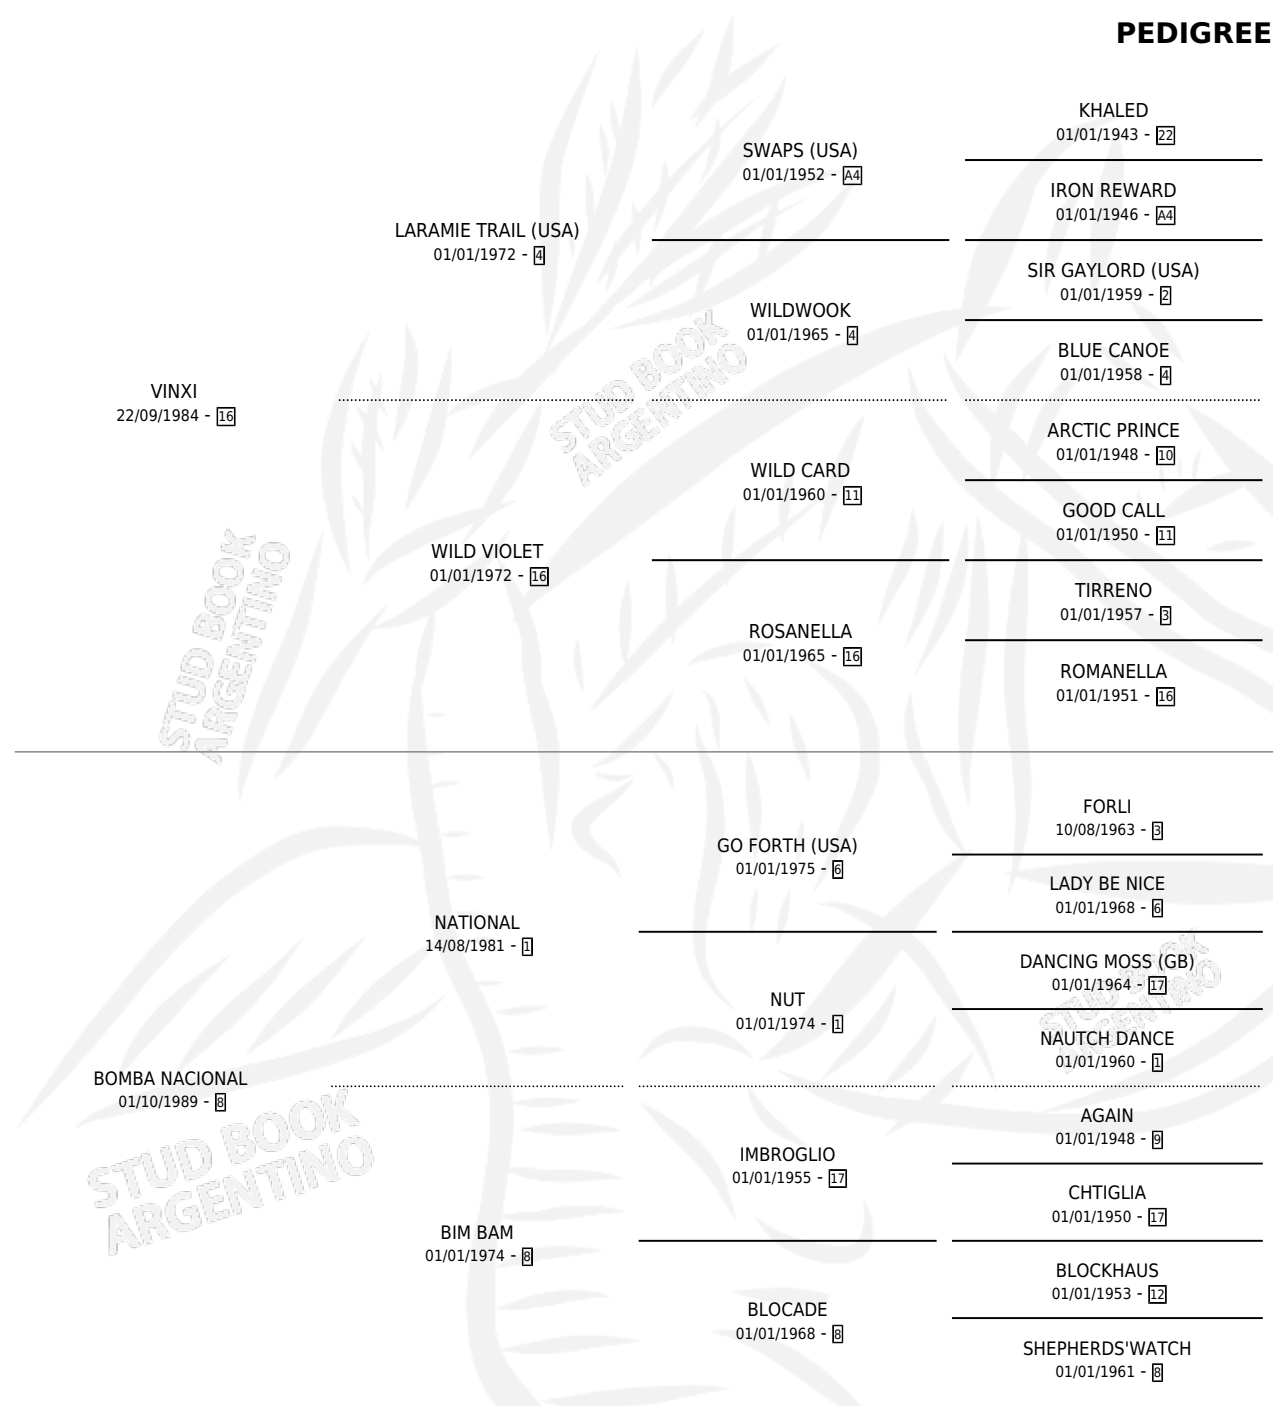

NACIONAL VIN

por VINXI y BOMBA NACIONAL por NATIONAL

Argentina · Macho · Alazan · SP · 29/08/2000
Familia 8-f · Volumen 37

ESTADO

TIPIFICACIÓN SANGUÍNEA	✓
TIPIFICACIÓN POR ADN	✓
PASAPORTE	X
IDENTIFICACIÓN POR MICROCHIP	X
REPRODUCTOR	X

Lugar de nacimiento: El Dulce

Criador: El Dulce

PEDIGREE

NACIONAL VIN

Datos oficiales del Stud Book Argentino

Documento generado el 11/05/2026

studbook.org.ar