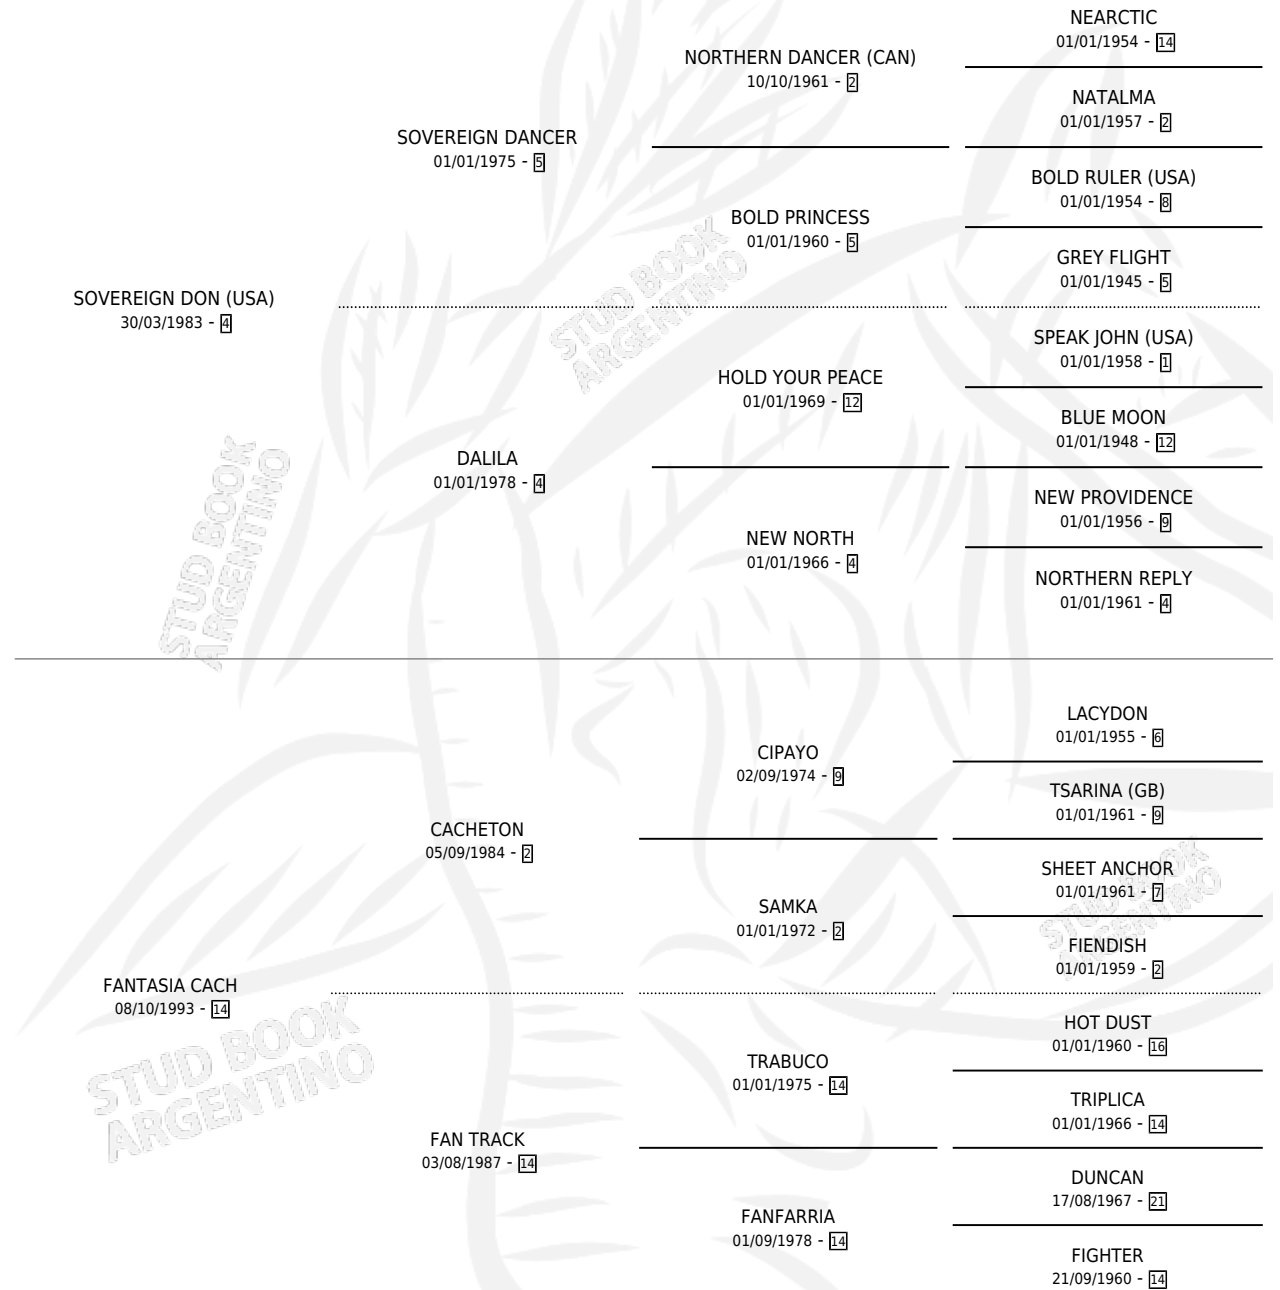

DATILADO DON

por SOVEREIGN DON (USA) y FANTASIA CACH por
CACHETON

Argentina · Macho · Zaino Doradillo · SP · 19/08/2000
Familia 14-a · Volumen 37

ESTADO

TIPIFICACIÓN SANGUÍNEA	✓
TIPIFICACIÓN POR ADN	X
PASAPORTE	X
IDENTIFICACIÓN POR MICROCHIP	X
REPRODUCTOR	X

Lugar de nacimiento: Caryjuan

Criador: Caryjuan

PEDIGREE

DATILADO DON

Datos oficiales del Stud Book Argentino

Documento generado el 04/05/2026

studbook.org.ar