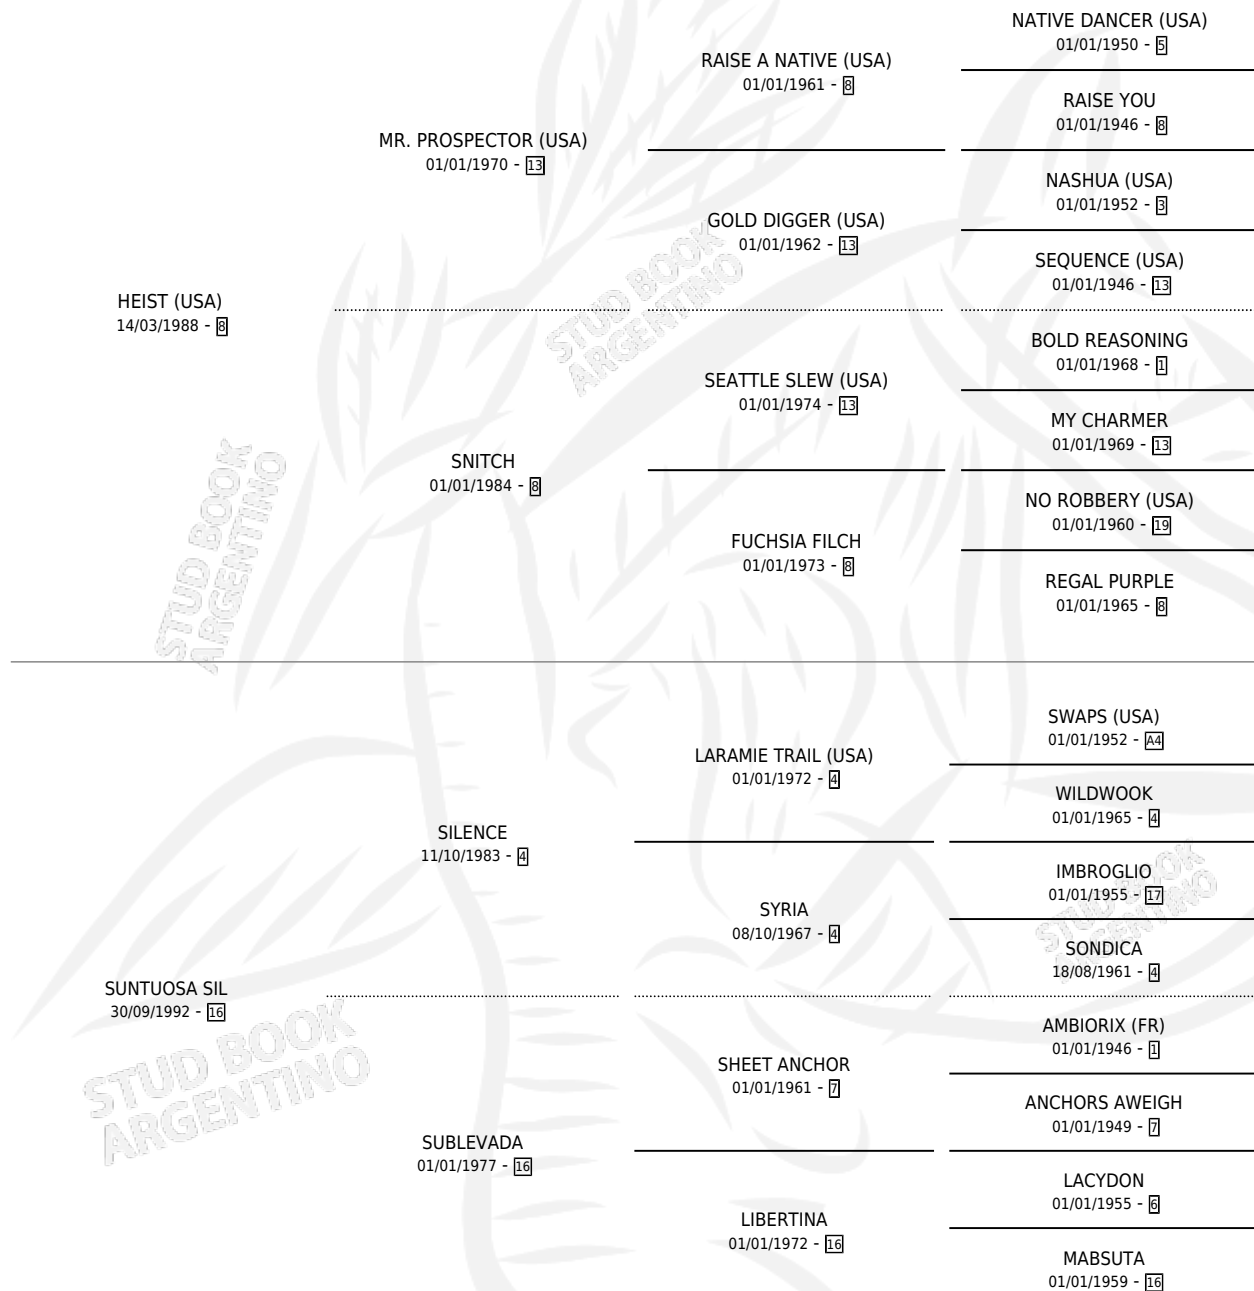

DONANTE HEI

por HEIST (USA) y SUNTUOSA SIL por SILENCE

Argentina · Macho · Zaino · SP · 25/08/2000
Familia 16-e · Volumen 37

ESTADO

TIPIFICACIÓN SANGUÍNEA	X
TIPIFICACIÓN POR ADN	X
PASAPORTE	X
IDENTIFICACIÓN POR MICROCHIP	X
REPRODUCTOR	X

Lugar de nacimiento: Caryjuan

Criador: Caryjuan

PEDIGREE

DONANTE HEI

Datos oficiales del Stud Book Argentino

Documento generado el 14/05/2026

studbook.org.ar