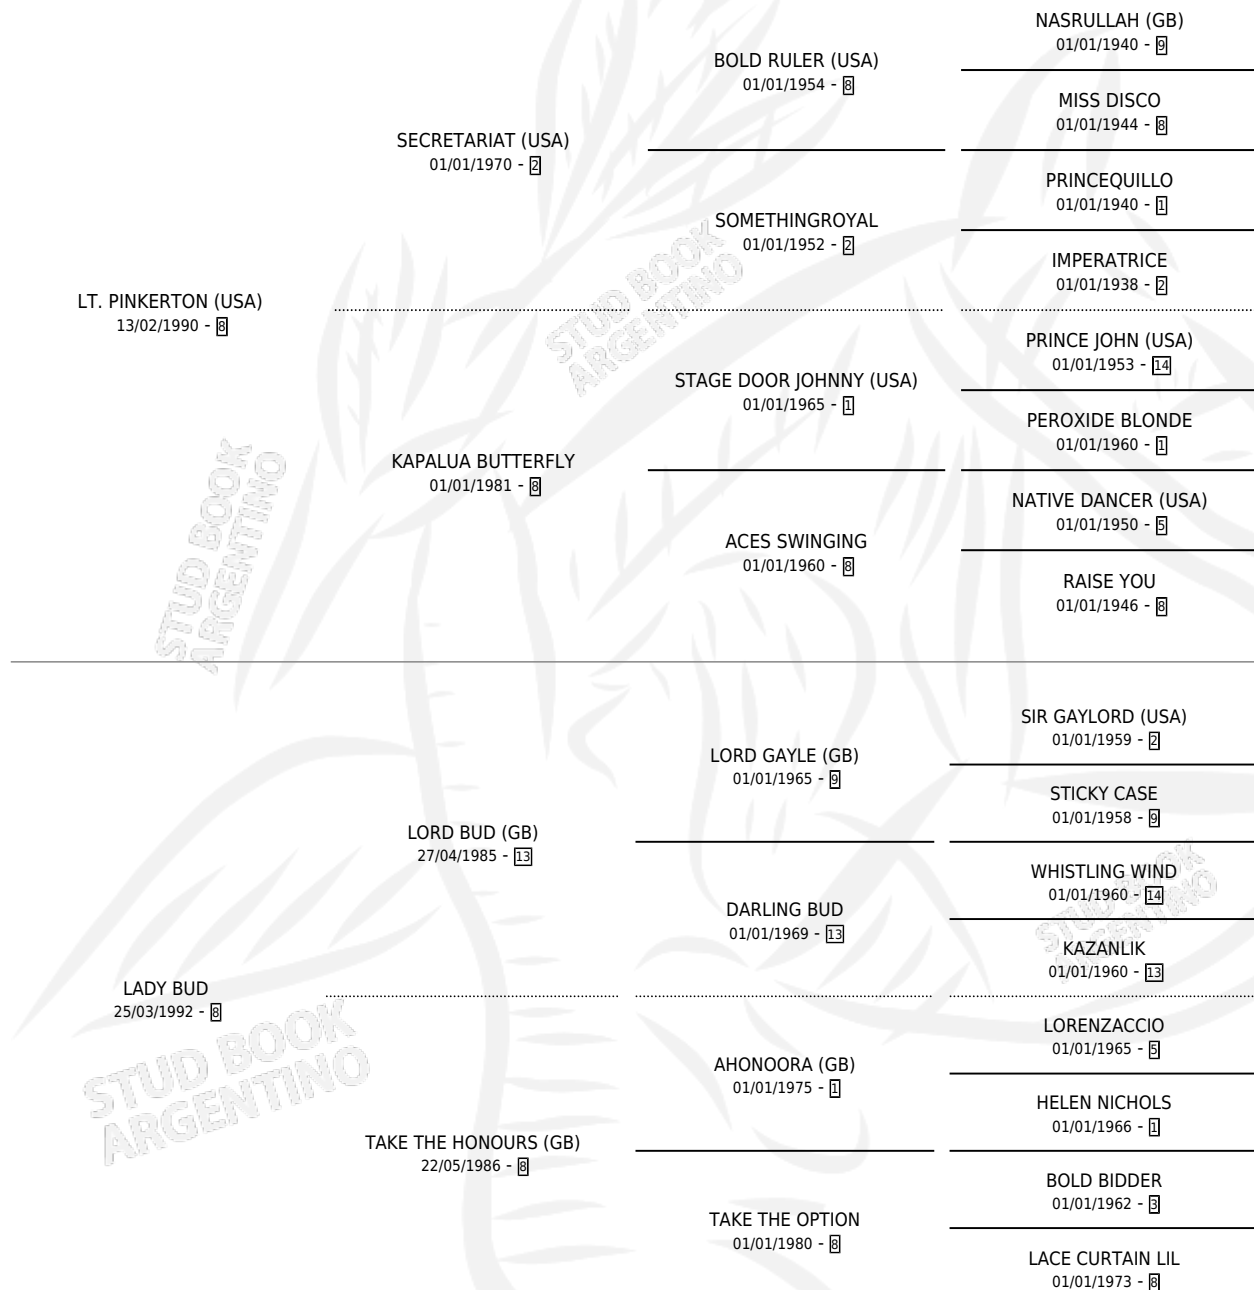

EFUSIVA PIN

por **LT. PINKERTON (USA)** y **LADY BUD** por **LORD BUD (GB)**

Argentina · Hembra · Alazan · SP · 27/08/2000
Familia 8-c · Volumen 37

ESTADO

TIPIFICACIÓN SANGUÍNEA	✓
TIPIFICACIÓN POR ADN	✓
PASAPORTE	X
IDENTIFICACIÓN POR MICROCHIP	X
REPRODUCTOR	✓

Lugar de nacimiento: Caryjuan
Criador: Caryjuan

~

HIJOS

	MACHOS	HEMBRAS
3 NACIERON	2	1
3 CORRIERON	2	1
1 GANARON	1	0
0 GANADORES CL	0 GANADORES GR	0 GANADORES G1

PEDIGREE

CAMPAÑA

Solo carreras oficiales de Argentina