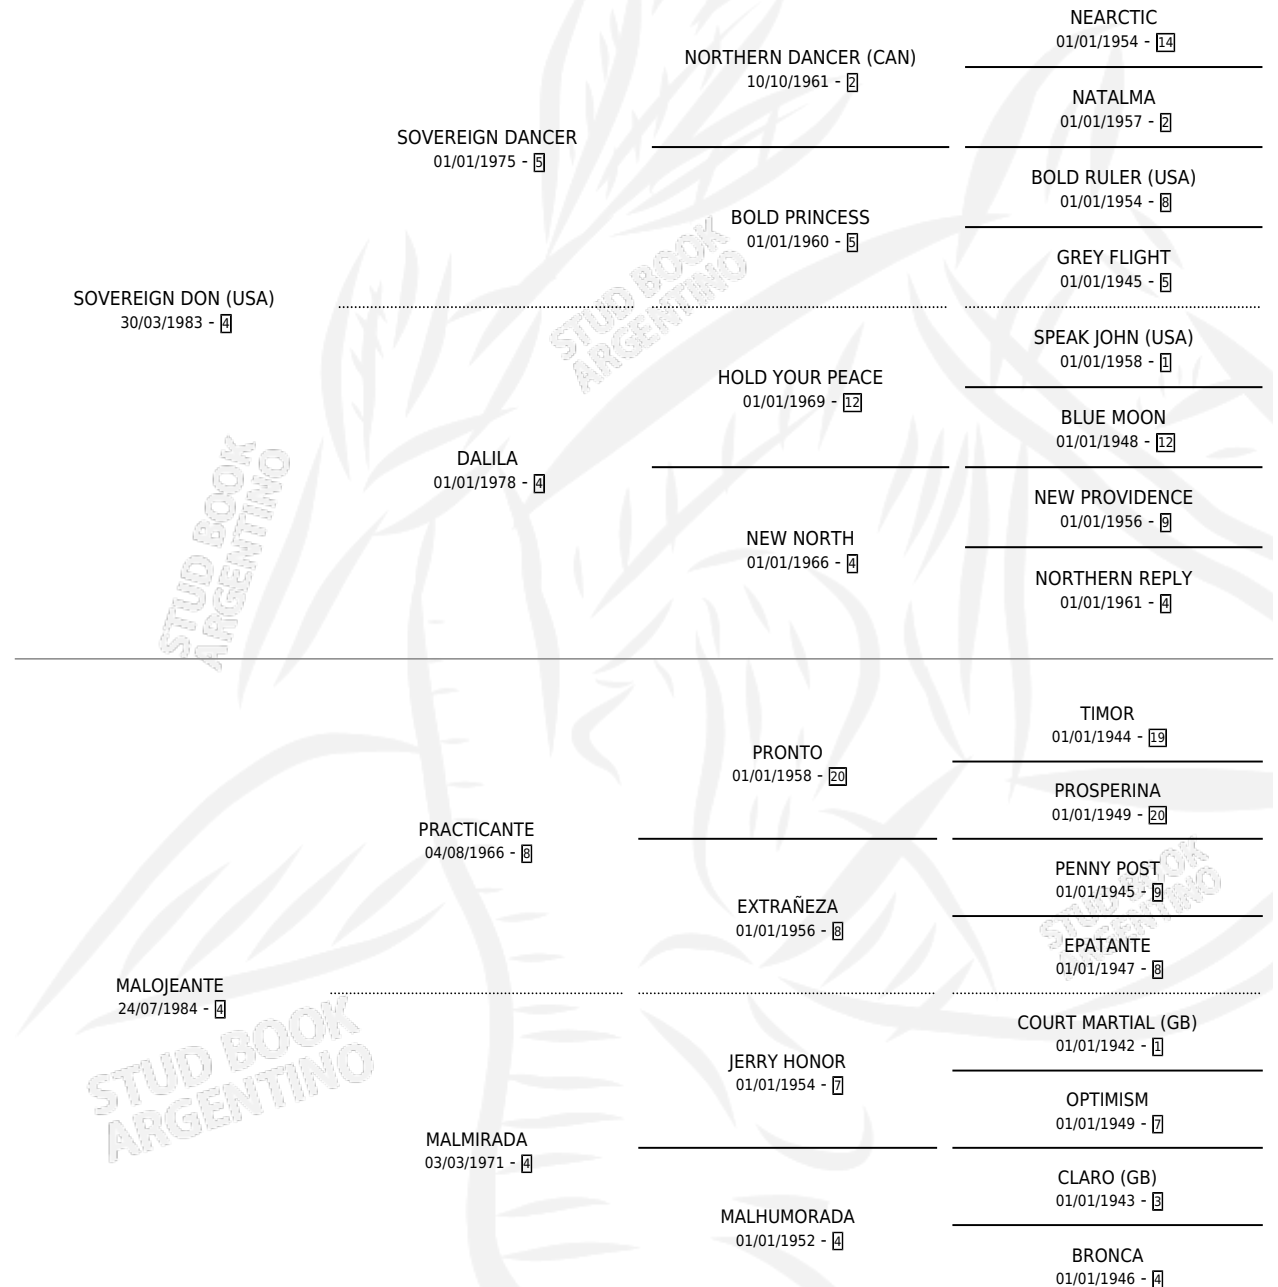

DESAHOGO DON

por SOVEREIGN DON (USA) y MALOJEANTE por PRACTICANTE

Argentina · Macho · Zaino Doradillo · SP · 30/08/2000
Familia 4-b · Volumen 37

ESTADO

TIPIFICACIÓN SANGUÍNEA	✓
TIPIFICACIÓN POR ADN	X
PASAPORTE	X
IDENTIFICACIÓN POR MICROCHIP	X
REPRODUCTOR	X

Lugar de nacimiento: Caryjuan

Criador: Caryjuan

PEDIGREE

CAMPAÑA

Solo carreras oficiales de Argentina

POR EDAD

EDAD	CC	1°	2°	3°	4°	5°	NP	CLC	CLG	CLCG1	CLGG1	IMPORTE	GANANCIA / CC
4 AÑOS	1	0	0	0	0	0	1	0	0	0	0	\$0	\$0
5 AÑOS	2	0	0	0	0	0	2	0	0	0	0	\$0	\$0
TOTALES	3	0	0	0	0	0	3	0	0	0	0	\$0	\$0
%		0.0%	0.0%	0.0%	0.0%	0.0%	100%	0.0%	0.0%	0.0%	0.0%		