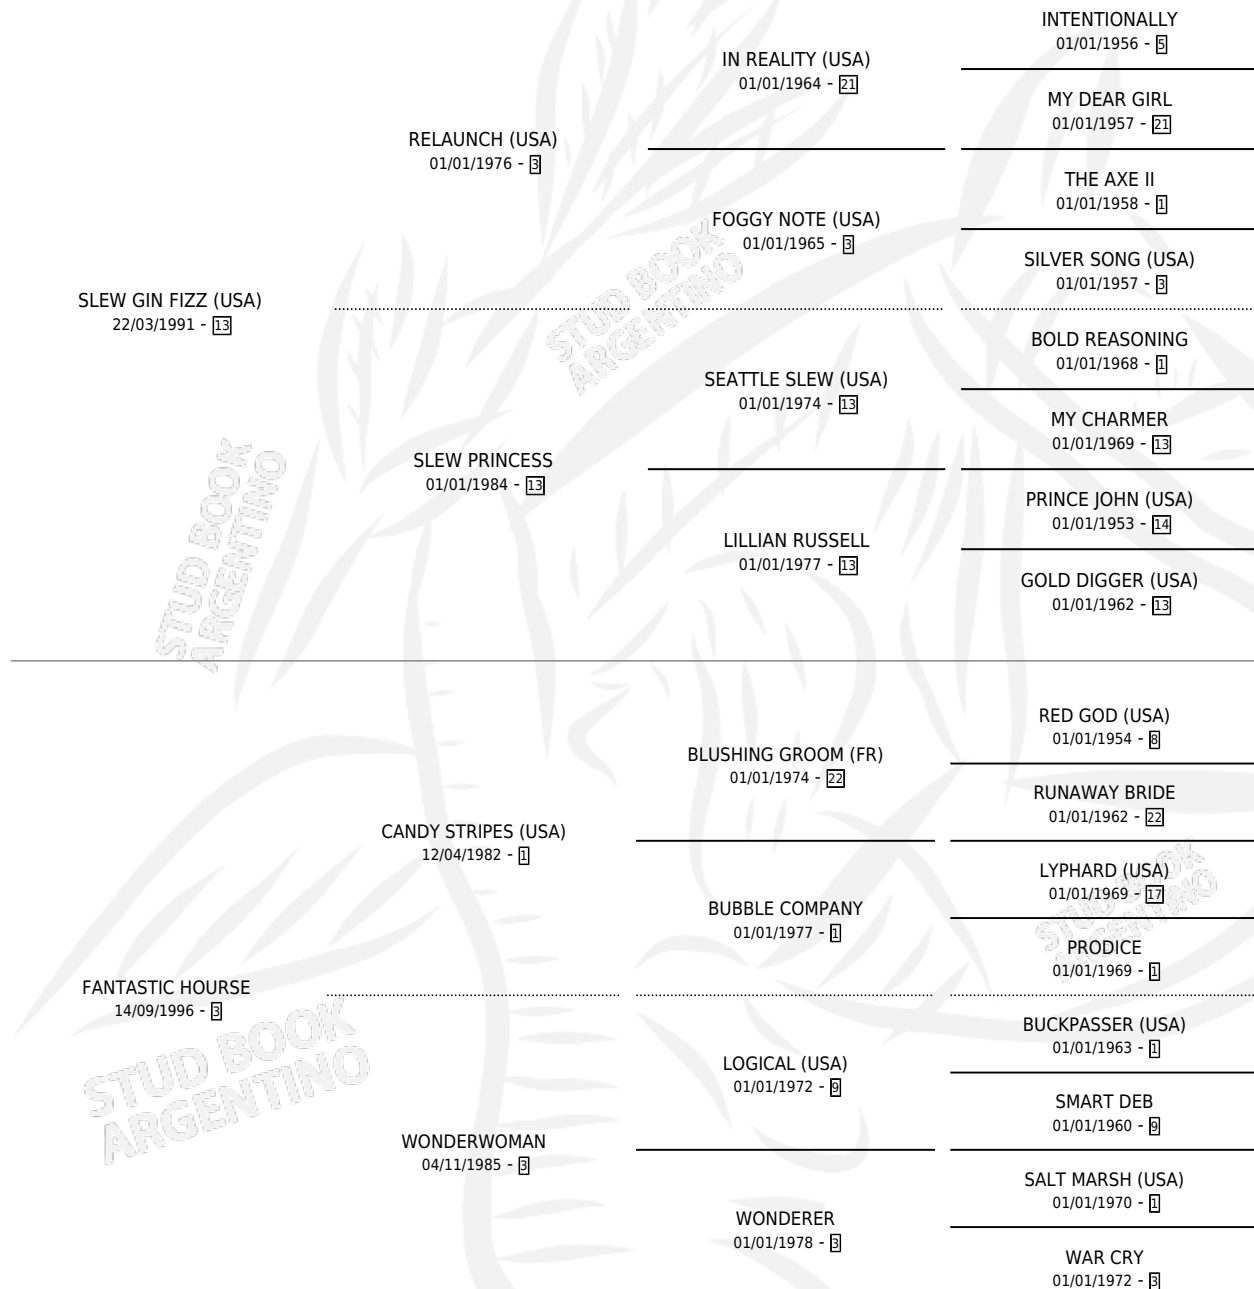

FANTASTIC JUNIOR

por **SLEW GIN FIZZ (USA)** y **FANTASTIC HOURSE** por **CANDY STRIPES (USA)**

Argentina · Hembra · Tordillo · SP · 09/09/2000
Familia 3-e · Volumen 37

ESTADO

TIPIFICACIÓN SANGUÍNEA	✓
TIPIFICACIÓN POR ADN	✓
PASAPORTE	X
IDENTIFICACIÓN POR MICROCHIP	X
REPRODUCTOR	✓

Lugar de nacimiento: Los Prados
Criador: Sin dato

~

HIJOS

	MACHOS	HEMBRAS
9 NACIERON	4	5
6 CORRIERON	3	3
3 GANARON	2	1
0 GANADORES CL	0 GANADORES GR	0 GANADORES G1

PEDIGREE

CAMPAÑA

Solo carreras oficiales de Argentina