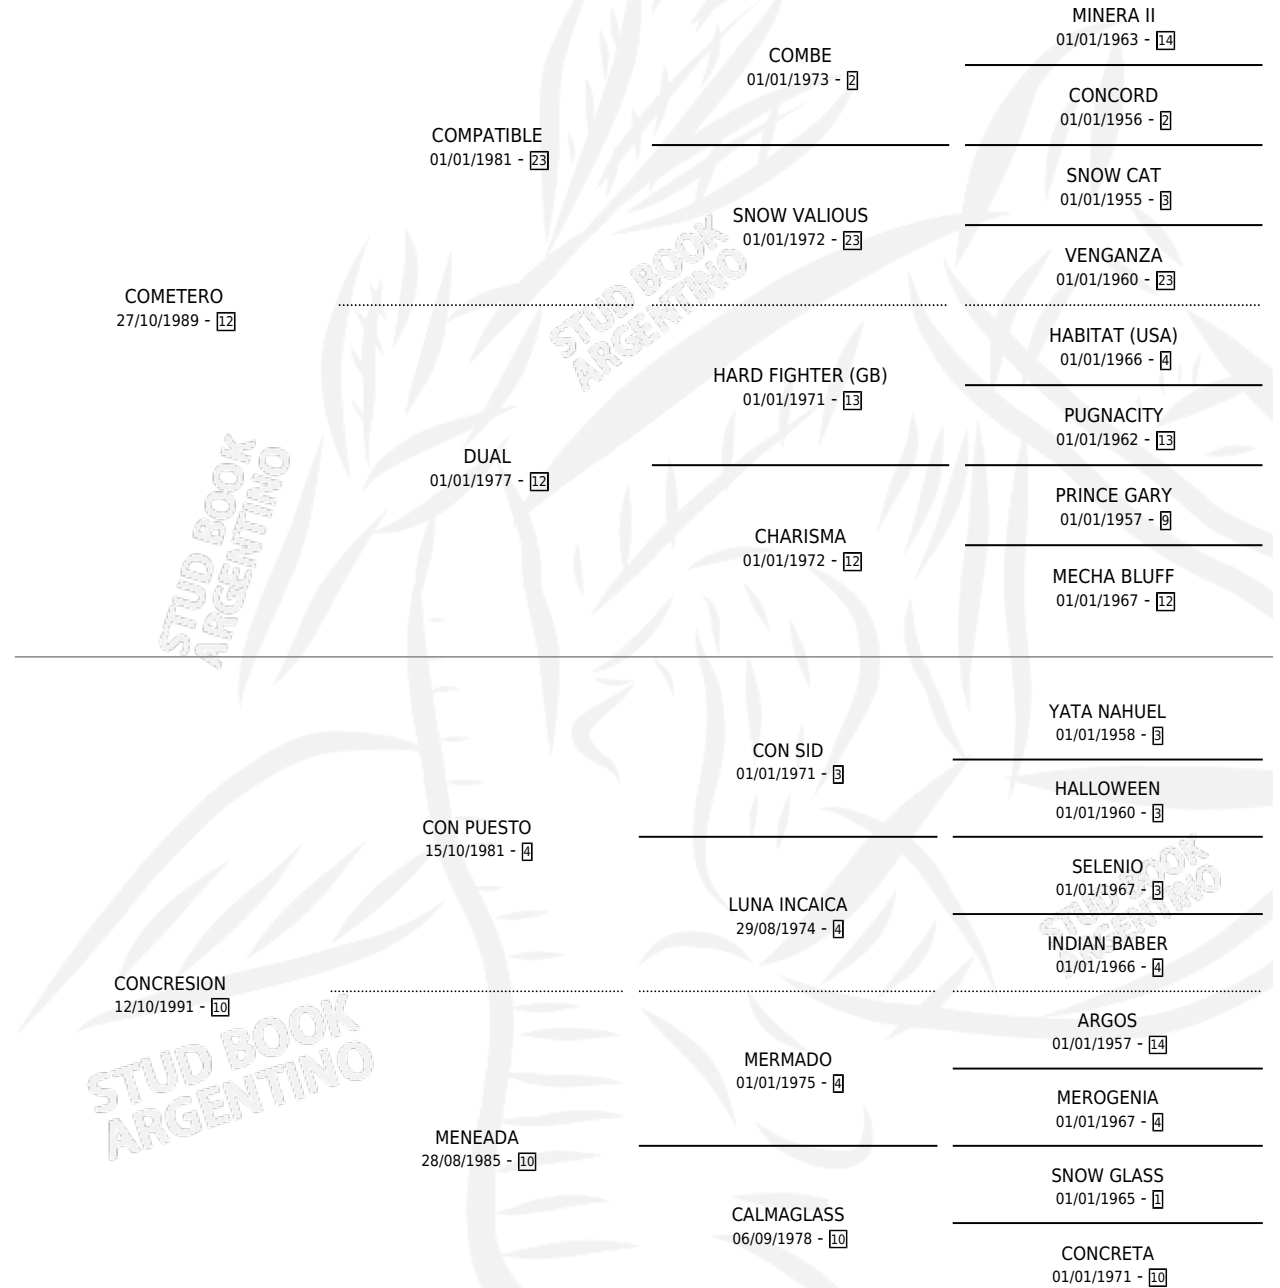

COMO TE QUIERO

por COMETERO y CONGRESION por CON PUESTO

Argentina · Hembra · Alazan Tostado · SP · 10/09/2000
Familia 10-e · Volumen 37

ESTADO

TIPIFICACIÓN SANGUÍNEA	✓
TIPIFICACIÓN POR ADN	X
PASAPORTE	X
IDENTIFICACIÓN POR MICROCHIP	X
REPRODUCTOR	X

Lugar de nacimiento: Los Campeones

Criador: Sin dato

PEDIGREE

CAMPAÑA

Solo carreras oficiales de Argentina

POR EDAD

EDAD	CC	1°	2°	3°	4°	5°	NP	CLC	CLG	CLCG1	CLGG1	IMPORTE	GANANCIA / CC
4 AÑOS	2	0	0	0	0	0	2	0	0	0	0	\$0	\$0
5 AÑOS	1	0	0	0	0	1	0	0	0	0	0	\$240	\$240
TOTALES	3	0	0	0	0	1	2	0	0	0	0	\$240	\$80
%		0.0%	0.0%	0.0%	0.0%	33.3%	66.7%	0.0%	0.0%	0.0%	0.0%		