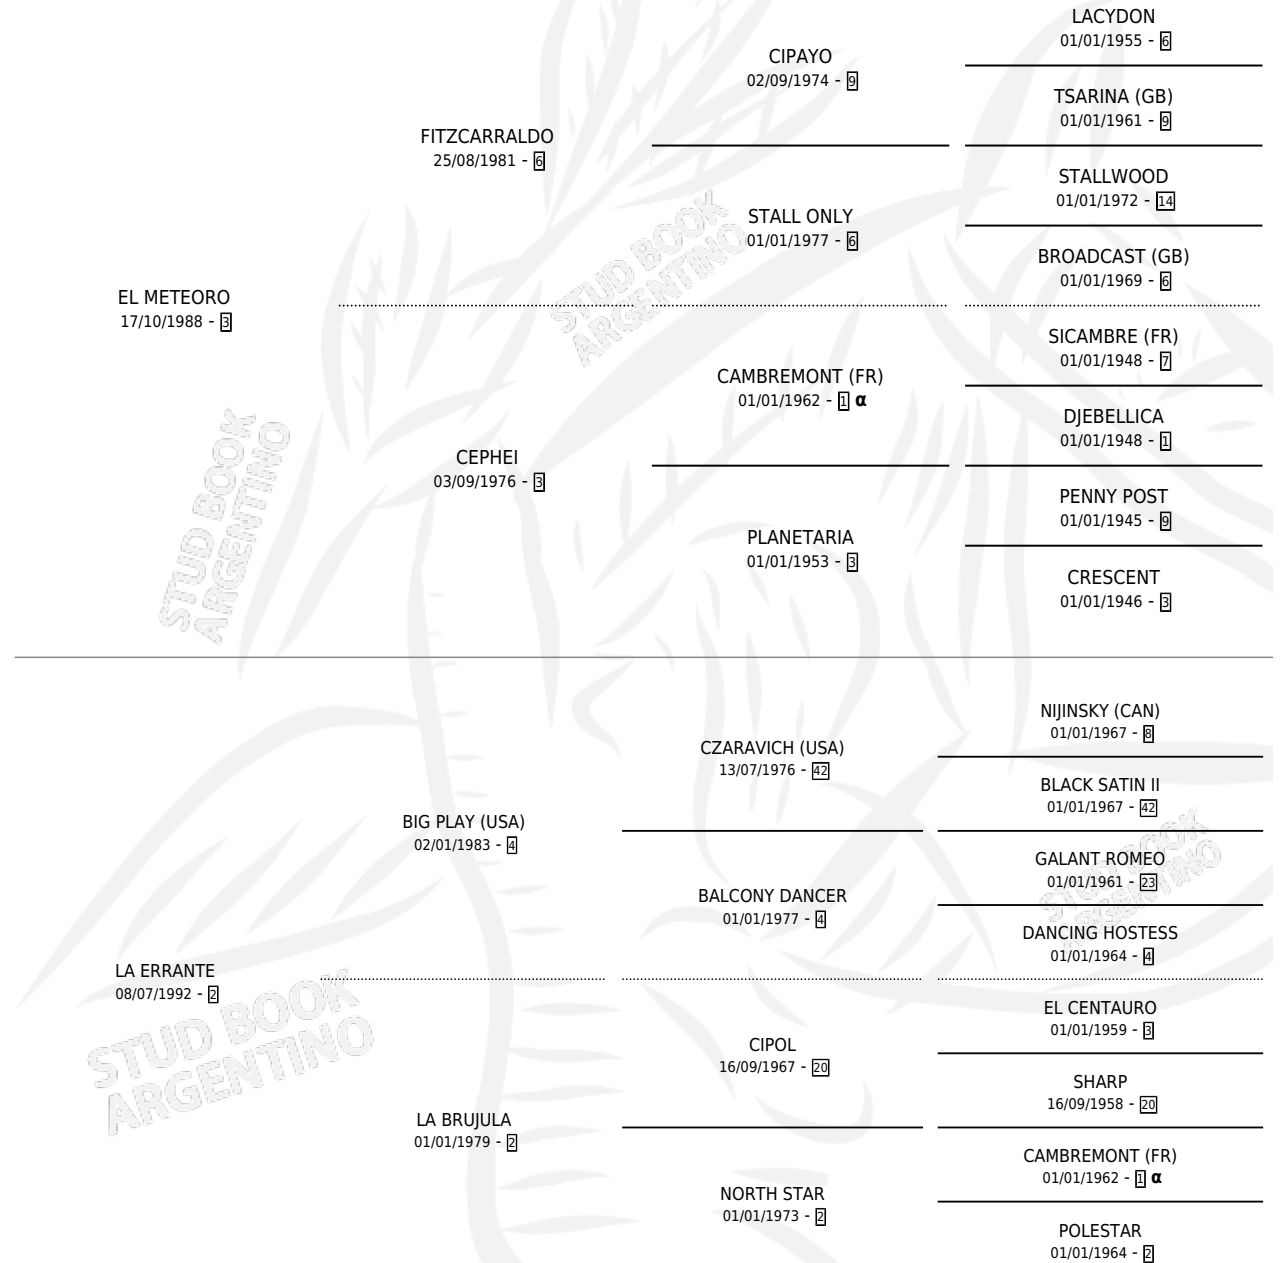

# TULIPANERO

por EL METEORO y LA ERRANTE por BIG PLAY (USA)

Argentina · Macho · Alazan · SP · 20/09/2000  
Familia 2-f · Volumen 37

## ESTADO

TIPIFICACIÓN SANGUÍNEA	✓
TIPIFICACIÓN POR ADN	X
PASAPORTE	X
IDENTIFICACIÓN POR MICROCHIP	X
REPRODUCTOR	X

**Lugar de nacimiento:** El Galo

**Criador:** Sin dato

## PEDIGREE

INBREEDING : α

# TULIPANERO

**Datos oficiales del Stud Book Argentino**

Documento generado el 12/06/2026

[studbook.org.ar](http://studbook.org.ar)