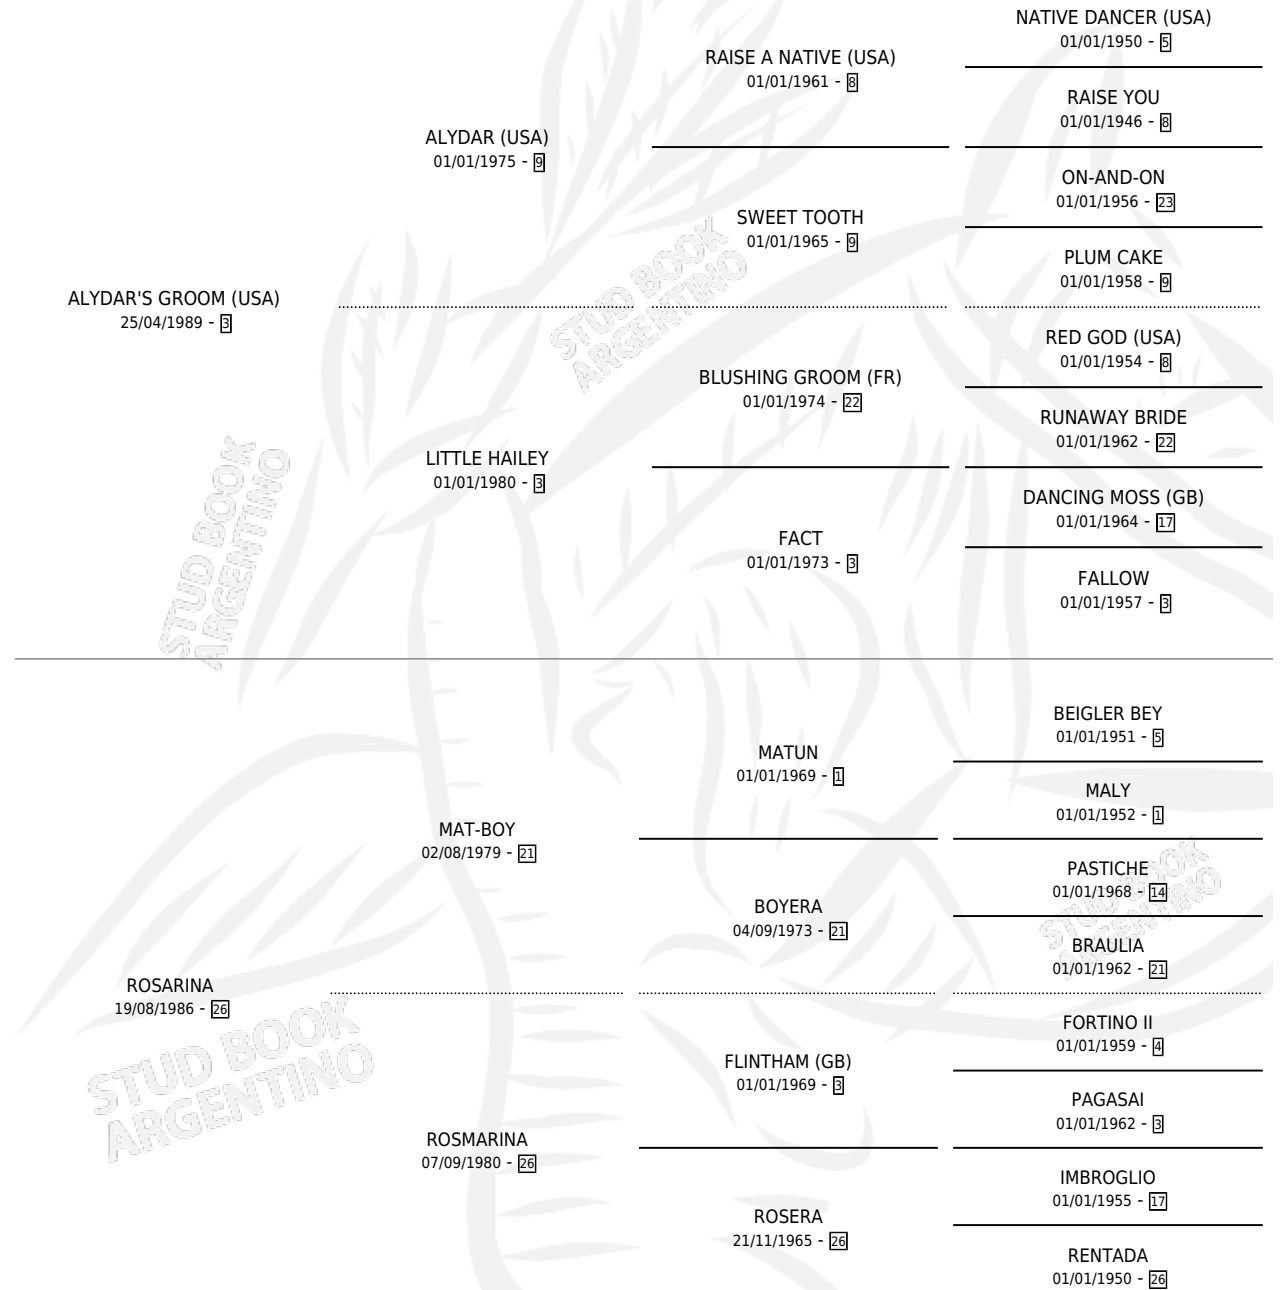

SHOMPALHUE

por **ALYDAR'S GROOM (USA)** y **ROSARINA** por **MAT-BOY**

Argentina · Macho · Alazan · SP · 25/08/2000
Familia 26 · Volumen 37

ESTADO

TIPIFICACIÓN SANGUÍNEA	✓
TIPIFICACIÓN POR ADN	X
PASAPORTE	X
IDENTIFICACIÓN POR MICROCHIP	X
REPRODUCTOR	X

Lugar de nacimiento: Los Olivos

Criador: Los Olivos

PEDIGREE

SHOMPALHUE

Datos oficiales del Stud Book Argentino

Documento generado el 05/05/2026

studbook.org.ar