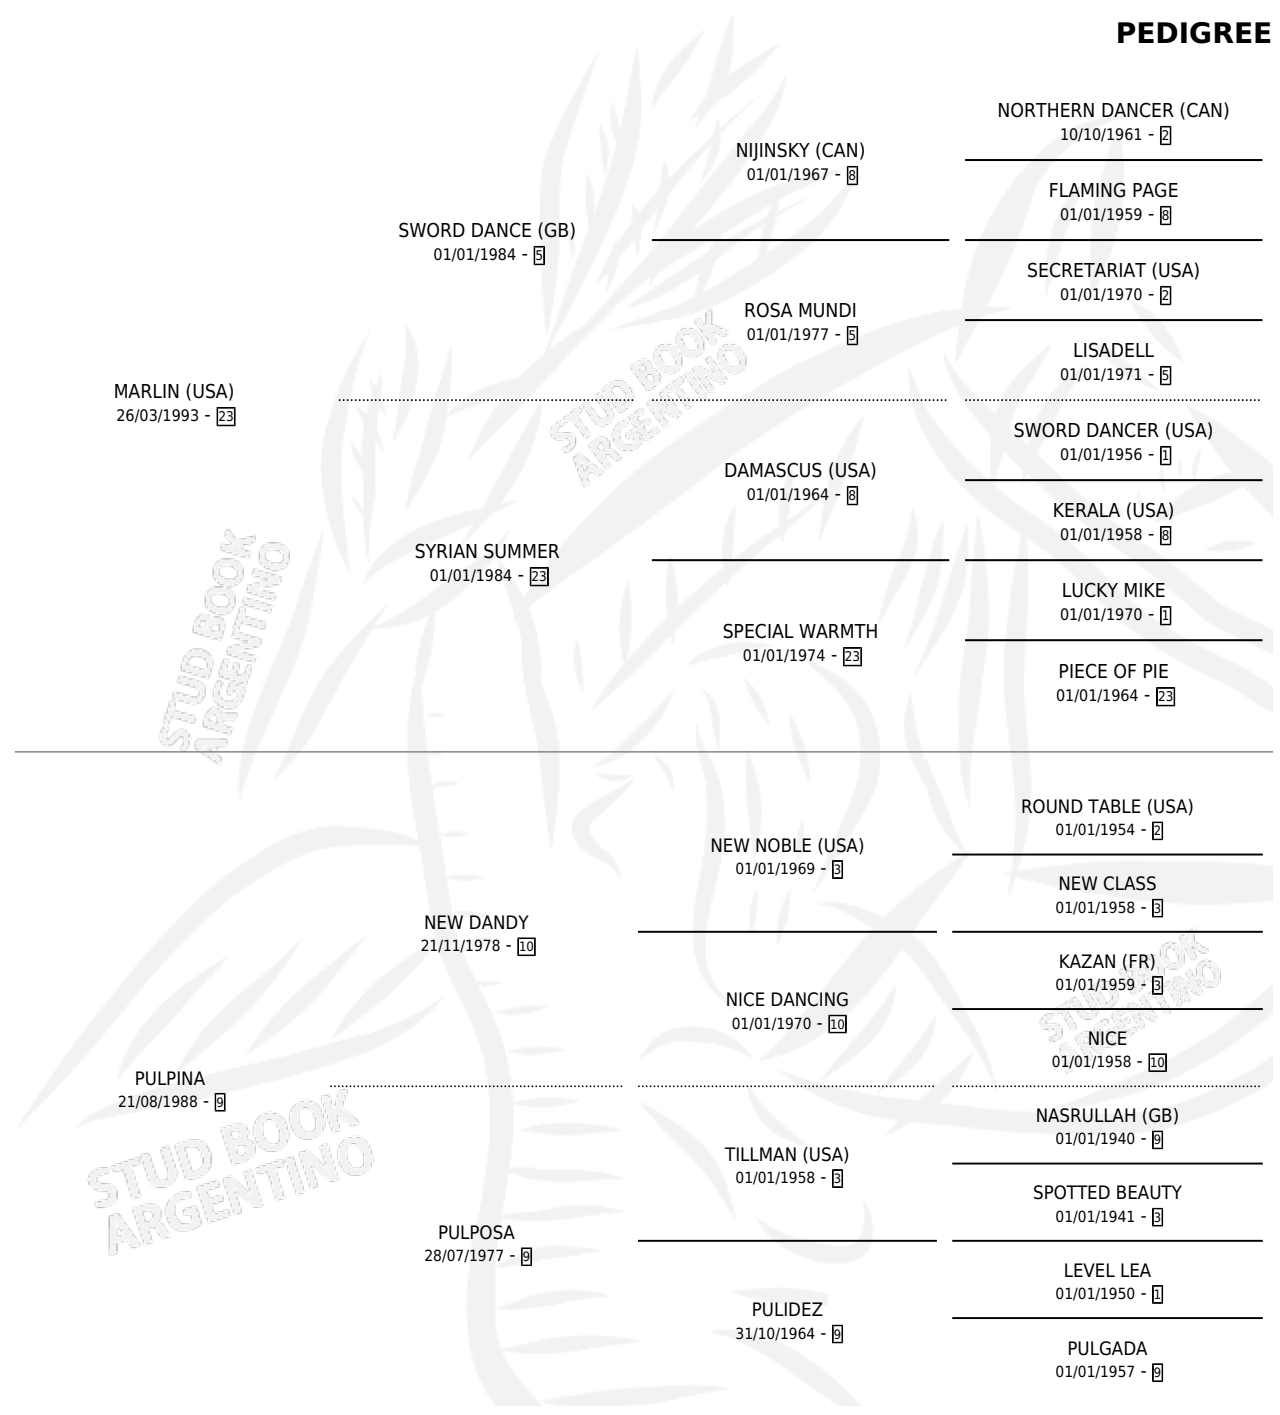

PINALIN

por **MARLIN (USA)** y **PULPINA** por **NEW DANDY**

Argentina · Hembra · Alazan · SP · 01/09/2000
Familia 9-g · Volumen 37

ESTADO

TIPIFICACIÓN SANGUÍNEA	✓
TIPIFICACIÓN POR ADN	✓
PASAPORTE	X
IDENTIFICACIÓN POR MICROCHIP	X
REPRODUCTOR	✓

Lugar de nacimiento: Firmamento
Criador: Firmamento

~

HIJOS

	MACHOS	HEMBRAS
9 NACIERON	7	2
3 CORRIERON	2	1
3 GANARON	2	1
0 GANADORES CL	0 GANADORES GR	0 GANADORES G1

PEDIGREE