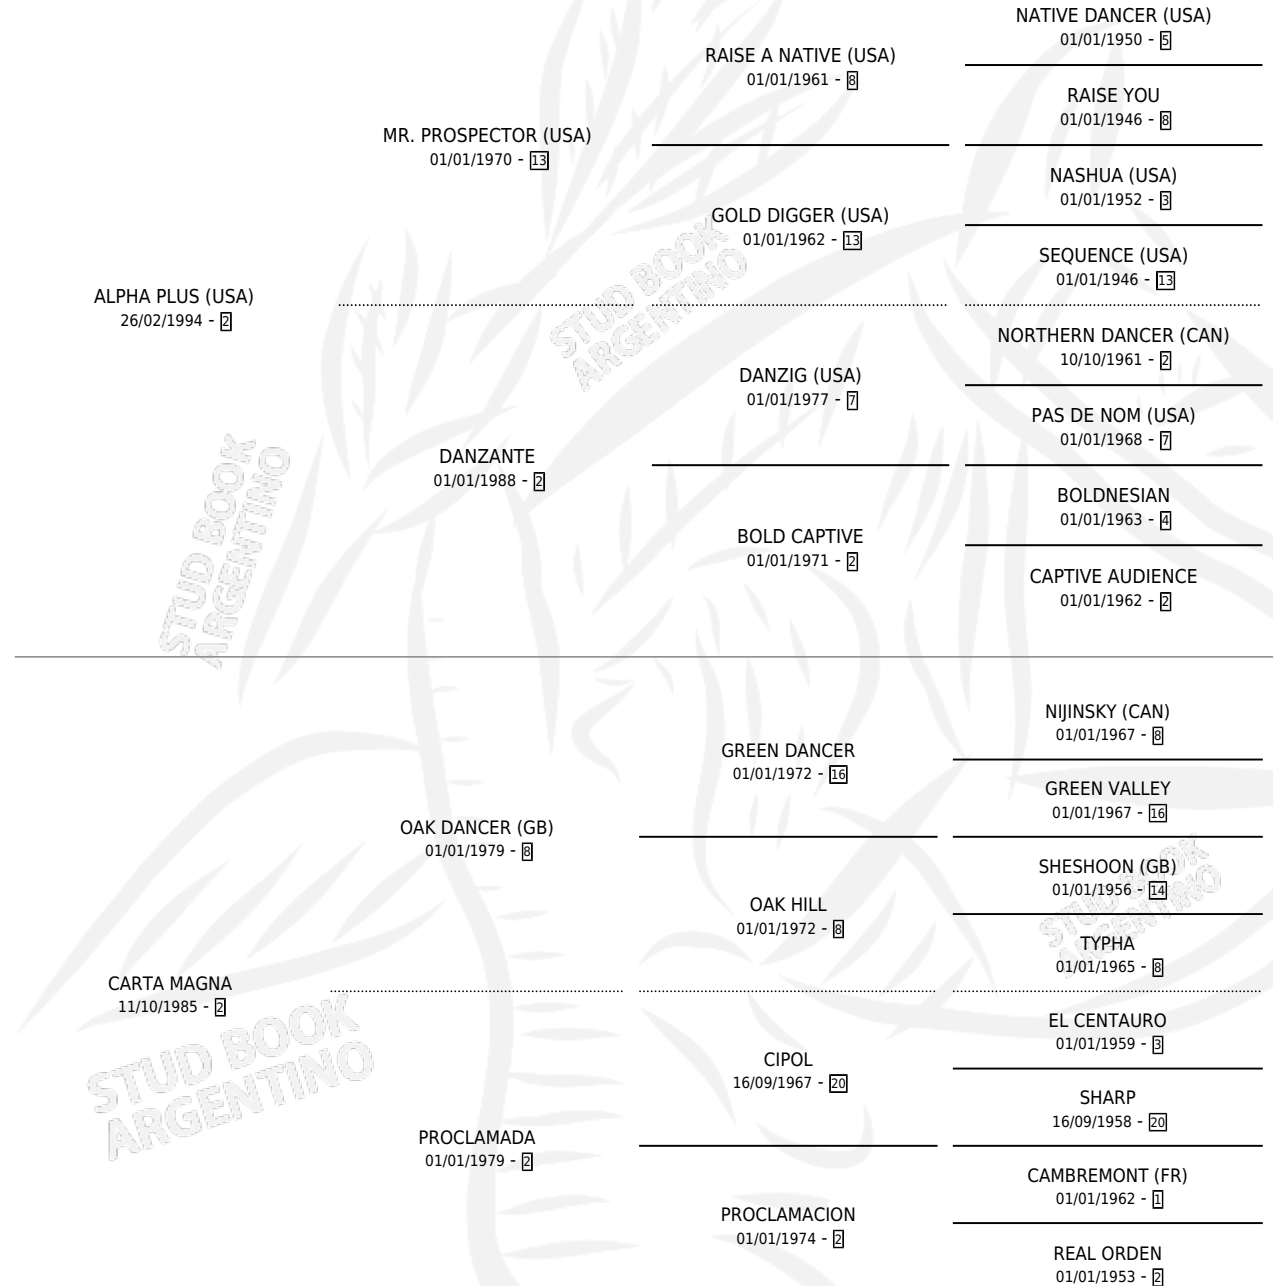

MAGNA PLUS

por **ALPHA PLUS (USA)** y **CARTA MAGNA por OAK DANCER (GB)**

Argentina · Hembra · Zaino Negro · SP · 03/09/2000
Familia 2-u · Volumen 37

ESTADO

TIPIFICACIÓN SANGUÍNEA	✓
TIPIFICACIÓN POR ADN	✓
PASAPORTE	X
IDENTIFICACIÓN POR MICROCHIP	X
REPRODUCTOR	✓

Lugar de nacimiento: Firmamento

Criador: Firmamento

~

HIJOS

	MACHOS	HEMBRAS
1 NACIERON	1	0
1 CORRIERON	1	0

SIN ACTUACIONES

PEDIGREE