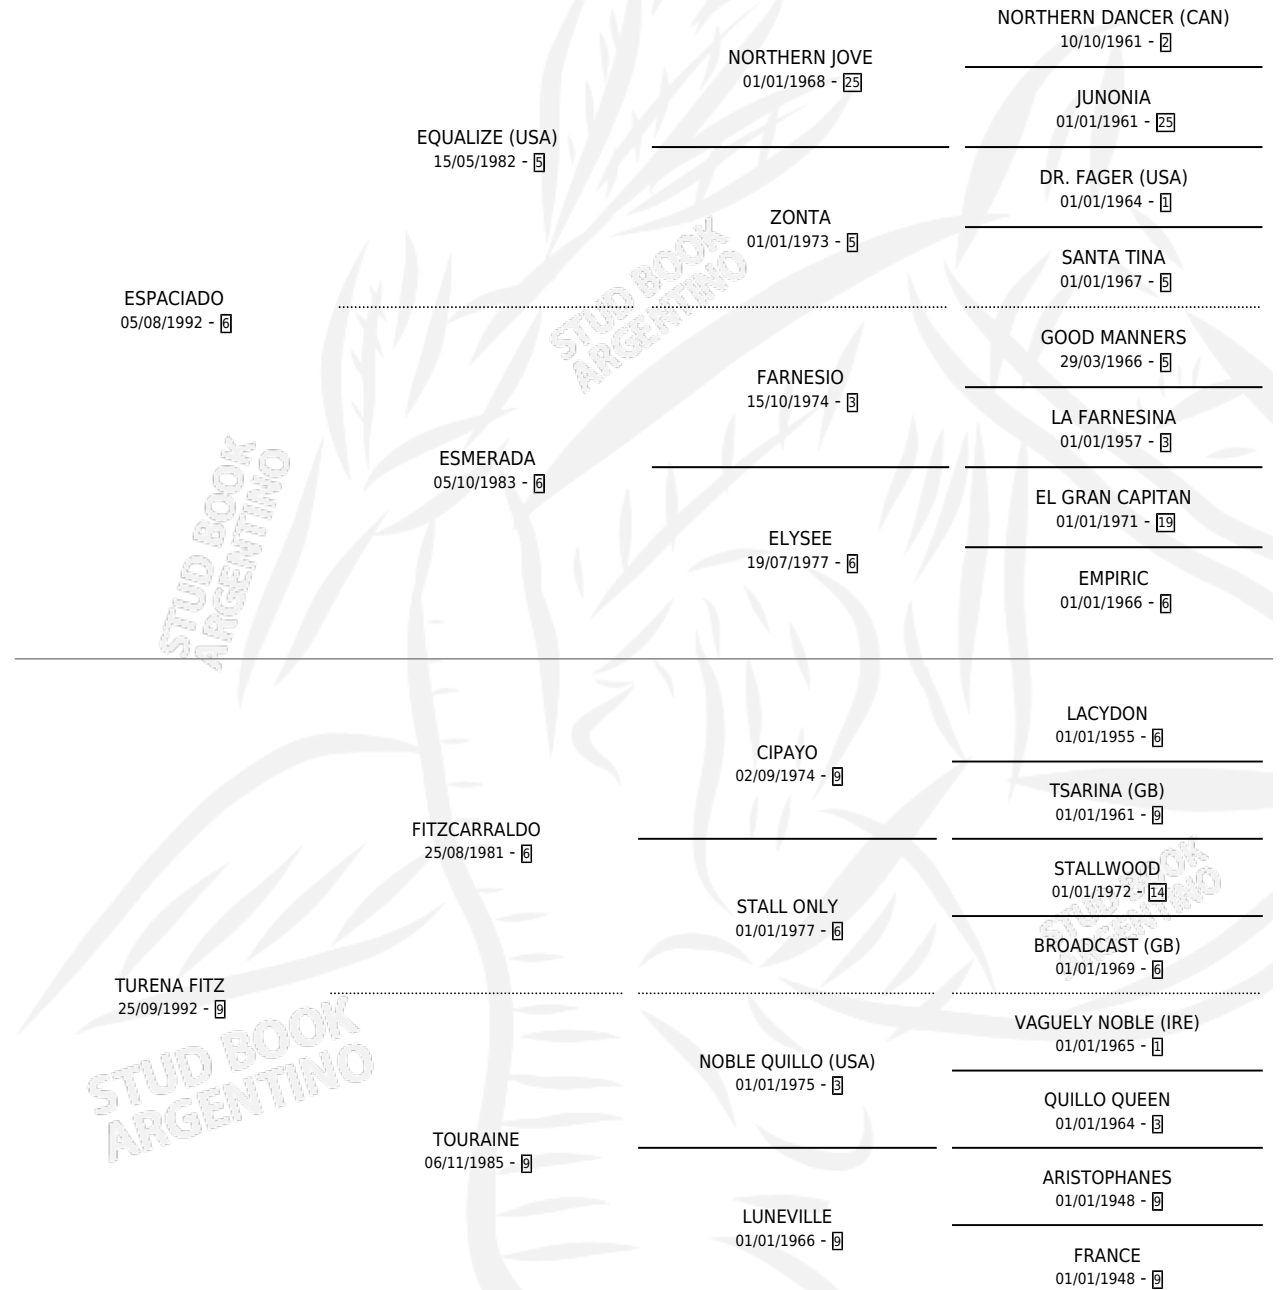

ESTURITZ

por **ESPACIADO** y **TURENA FITZ** por **FITZCARRALDO**

Argentina · Macho · Tordillo · SP · 19/09/2000
Familia 9-b · Volumen 37

ESTADO

TIPIFICACIÓN SANGUÍNEA	✓
TIPIFICACIÓN POR ADN	X
PASAPORTE	X
IDENTIFICACIÓN POR MICROCHIP	X
REPRODUCTOR	X

Lugar de nacimiento: Don Teo

Criador: Sin dato

PEDIGREE

ESTURITZ

Datos oficiales del Stud Book Argentino

Documento generado el 09/05/2026

studbook.org.ar