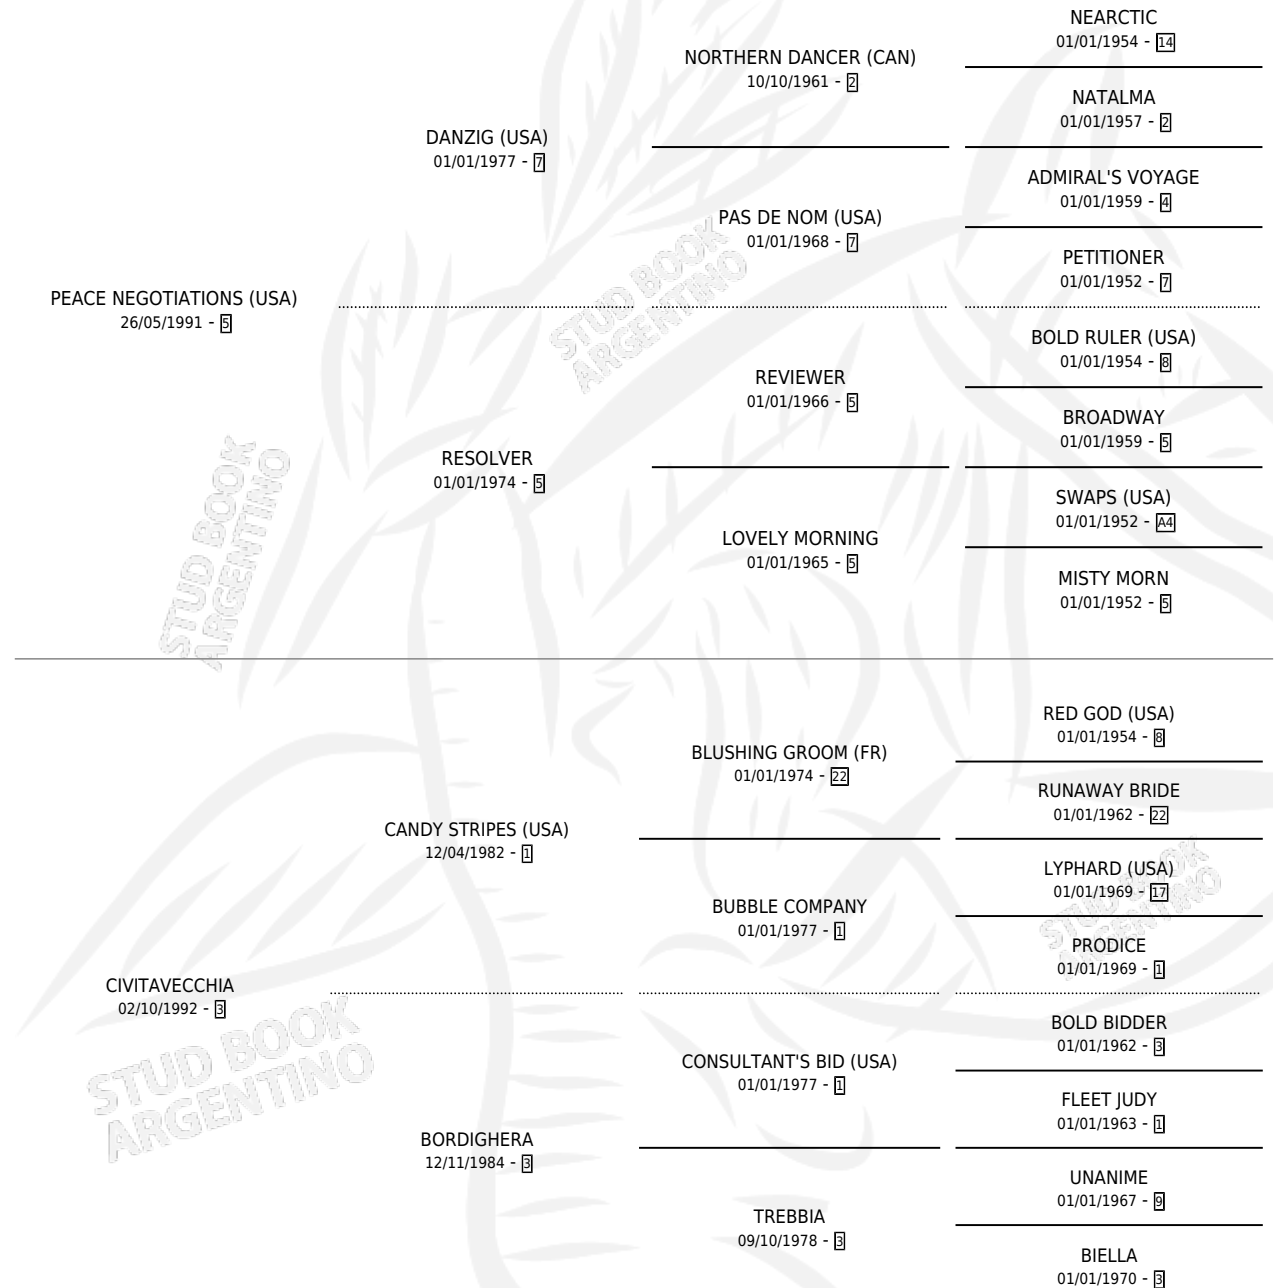

LA POLILLA

por PEACE NEGOTIATIONS (USA) y CIVITAVECCHIA por
CANDY STRIPES (USA)

Argentina · Hembra · Zaino · SP · 01/10/2000
Familia 3-f · Volumen 37

ESTADO

TIPIFICACIÓN SANGUÍNEA	✓
TIPIFICACIÓN POR ADN	X
PASAPORTE	X
IDENTIFICACIÓN POR MICROCHIP	X
REPRODUCTOR	X

Lugar de nacimiento: El Jaguel

Criador: El Jaguel

PEDIGREE

CAMPAÑA

Solo carreras oficiales de Argentina

POR EDAD

EDAD	CC	1°	2°	3°	4°	5°	NP	CLC	CLG	CLCG1	CLGG1	IMPORTE	GANANCIA / CC
3 AÑOS	2	0	0	0	0	0	2	0	0	0	0	\$0	\$0
TOTALES	2	0	0	0	0	0	2	0	0	0	0	\$0	\$0
%		0.0%	0.0%	0.0%	0.0%	0.0%	100%	0.0%	0.0%	0.0%	0.0%		