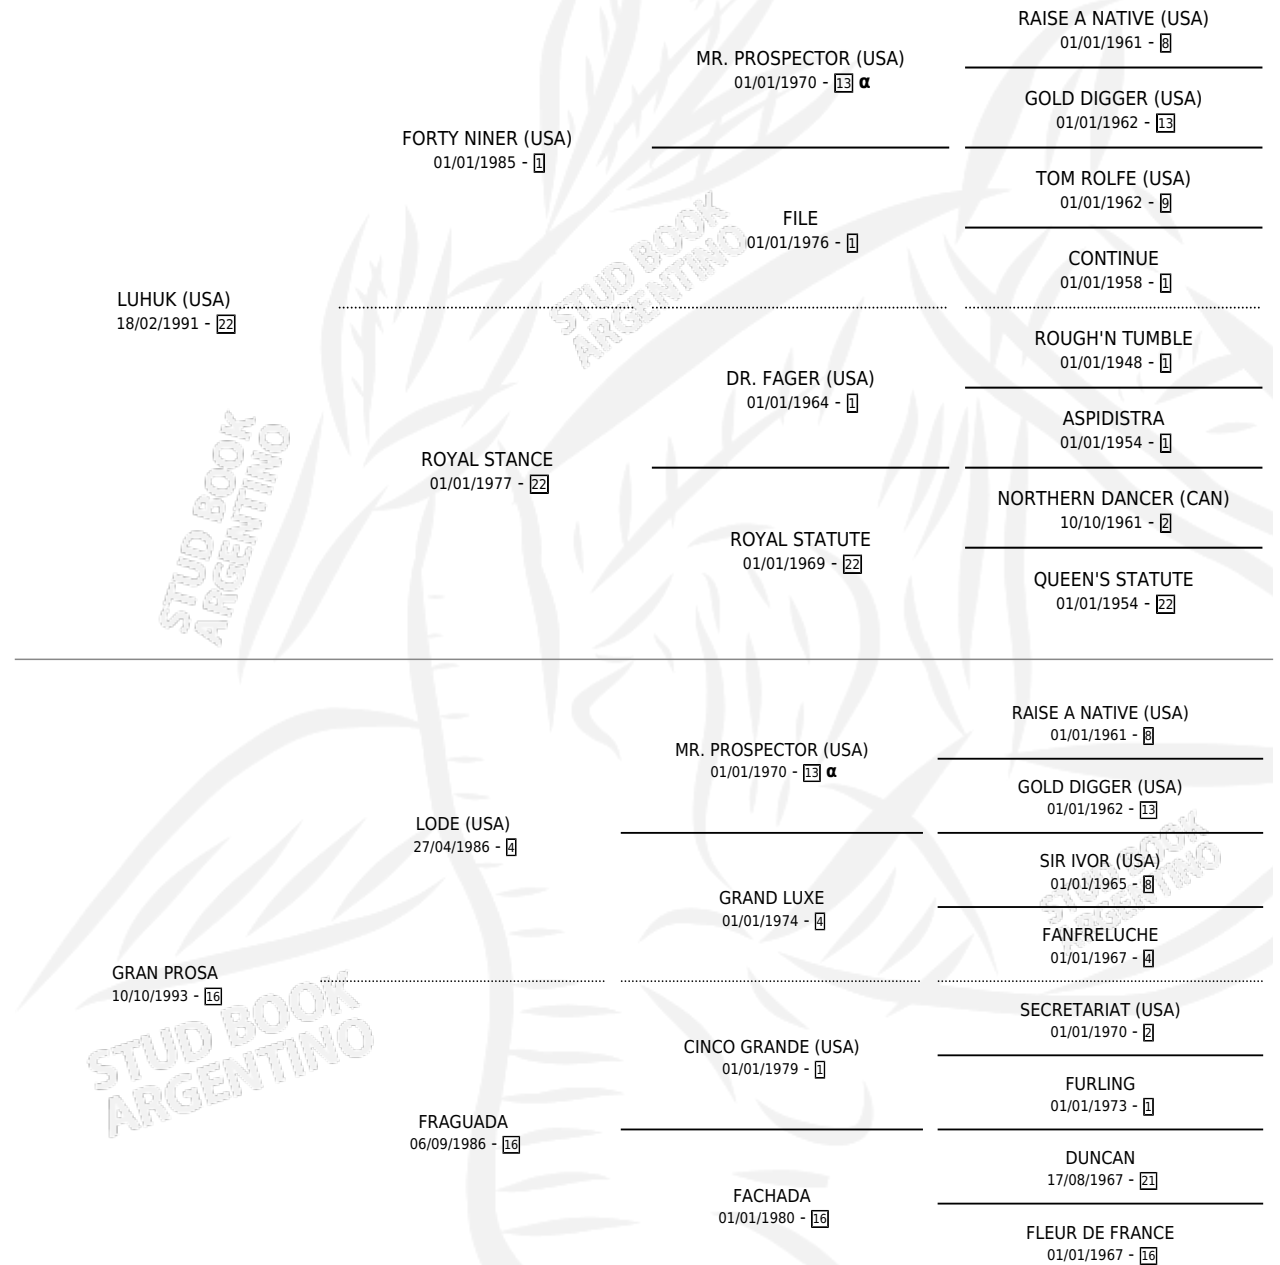

GRAN HUX

por LUHUK (USA) y GRAN PROSA por LODE (USA)

Argentina · Hembra · Alazan Tostado · SP · 30/08/2000
Familia 16-e · Volumen 37

ESTADO

TIPIFICACIÓN SANGUÍNEA	✓
TIPIFICACIÓN POR ADN	X
PASAPORTE	X
IDENTIFICACIÓN POR MICROCHIP	X
REPRODUCTOR	X

Lugar de nacimiento: Campo particular

Criador: Nores Boderau Rogelio Jose

PEDIGREE

INBREEDING : α

CAMPAÑA

Solo carreras oficiales de Argentina

POR EDAD

EDAD	CC	1°	2°	3°	4°	5°	NP	CLC	CLG	CLCG1	CLGG1	IMPORTE	GANANCIA / CC
2 AÑOS	1	0	0	0	0	0	1	0	0	0	0	\$0	\$0
3 AÑOS	2	0	0	0	0	0	2	0	0	0	0	\$0	\$0
4 AÑOS	6	0	0	2	1	2	1	0	0	0	0	\$2,705	\$451
5 AÑOS	11	2	2	3	2	1	1	0	0	0	0	\$26,880	\$2,444
TOTALES	20	2	2	5	3	3	5	0	0	0	0	\$29,585	\$1,479
%		10.0%	10.0%	25.0%	15.0%	15.0%	25.0%	0.0%	0.0%	0.0%	0.0%		

Ganadora de 2 carreras en San Isidro - \$29,585, a los 5 años.

POR DISTANCIA

HIPODROMO	CC	1°	2°	3°	4°	5°	NP	CLC	CLG	CLCG1	CLGG1	IMPORTE
SAN ISIDRO	15	2	0	4	3	3	3	0	0	0	0	\$23,360
1400 MTS	10	2	0	3	3	2	0	0	0	0	0	\$21,965
1800 MTS	1	0	0	1	0	0	0	0	0	0	0	\$1,395
1200 MTS	2	0	0	0	0	1	1	0	0	0	0	\$0
1100 MTS	1	0	0	0	0	0	1	0	0	0	0	\$0
1000 MTS	1	0	0	0	0	0	1	0	0	0	0	\$0
PALERMO	5	0	2	1	0	0	2	0	0	0	0	\$6,225
1400 MTS	2	0	1	1	0	0	0	0	0	0	0	\$3,500
1600 MTS	1	0	1	0	0	0	0	0	0	0	0	\$2,625
1800 MTS	1	0	0	0	0	0	1	0	0	0	0	\$100
1200 MTS	1	0	0	0	0	0	1	0	0	0	0	\$0

FECHA	E	HIP. N°	O	DIST.	PREMIO	CAT.	PISTA	JOCKEY	CABALLERIZA CUIDADOR	POS.	IMPORTE	PAGO
04/08/2004	4	SIS 4	6	1400	PRECIOSURA 1987 (CP)	ALW	ARENA	DAVILA OSVALDO DANIEL	EL TREBOL DUGGAN LUIS JORGE	4	\$650	6.55
21/07/2004	4	SIS 11	1	1100	BUSCAPINA 1988(CP)	ALW	ARENA	GILES MAURO DARIO	EL TREBOL DUGGAN LUIS JORGE	7	\$0	4.20
30/06/2004	3	SIS 9	2	1200	POTRICHAN 1992	ALW	ARENA	DAVILA OSVALDO DANIEL	EL TREBOL DUGGAN LUIS JORGE	8	\$0	99.99
03/01/2004	3	ARG 12	3	1200	ISHKRA	ALW	ARENA	DAVILA OSVALDO DANIEL	EL TREBOL DUGGAN LUIS JORGE	7	\$0	48.40
21/03/2003	2	SIS 7	6	1000	LA TRAICIONERA 1993	ALW	CESPED	DAVILA OSVALDO DANIEL	EL TREBOL DUGGAN LUIS JORGE	10	\$0	39.15