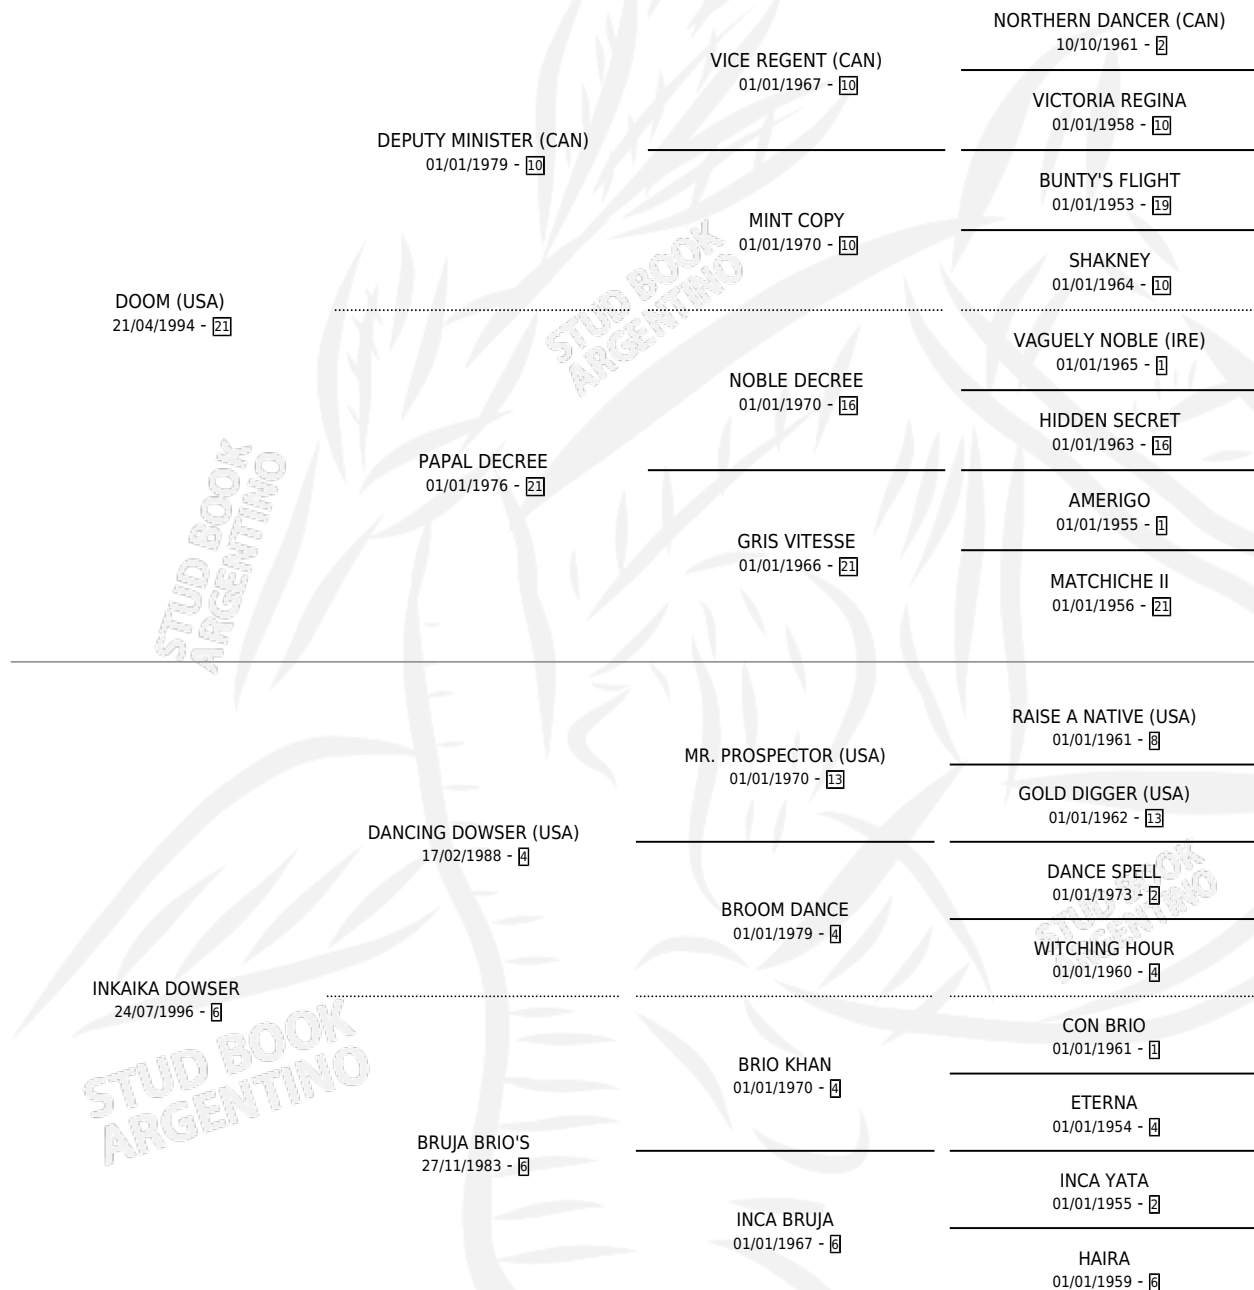

INKAPIE

por **DOOM (USA)** y **INKAIKA DOWSER** por **DANCING DOWSER (USA)**

Argentina · Macho · Zaino Colorado · SP · 20/09/2000
Familia 6-f · Volumen 37

ESTADO

| | |
|------------------------------|---|
| TIPIFICACIÓN SANGUÍNEA | ✓ |
| TIPIFICACIÓN POR ADN | X |
| PASAPORTE | X |
| IDENTIFICACIÓN POR MICROCHIP | X |
| REPRODUCTOR | X |

Lugar de nacimiento: Los Nogales

Criador: Los Nogales

PEDIGREE

INKAPIE

Datos oficiales del Stud Book Argentino

Documento generado el 14/05/2026

studbook.org.ar