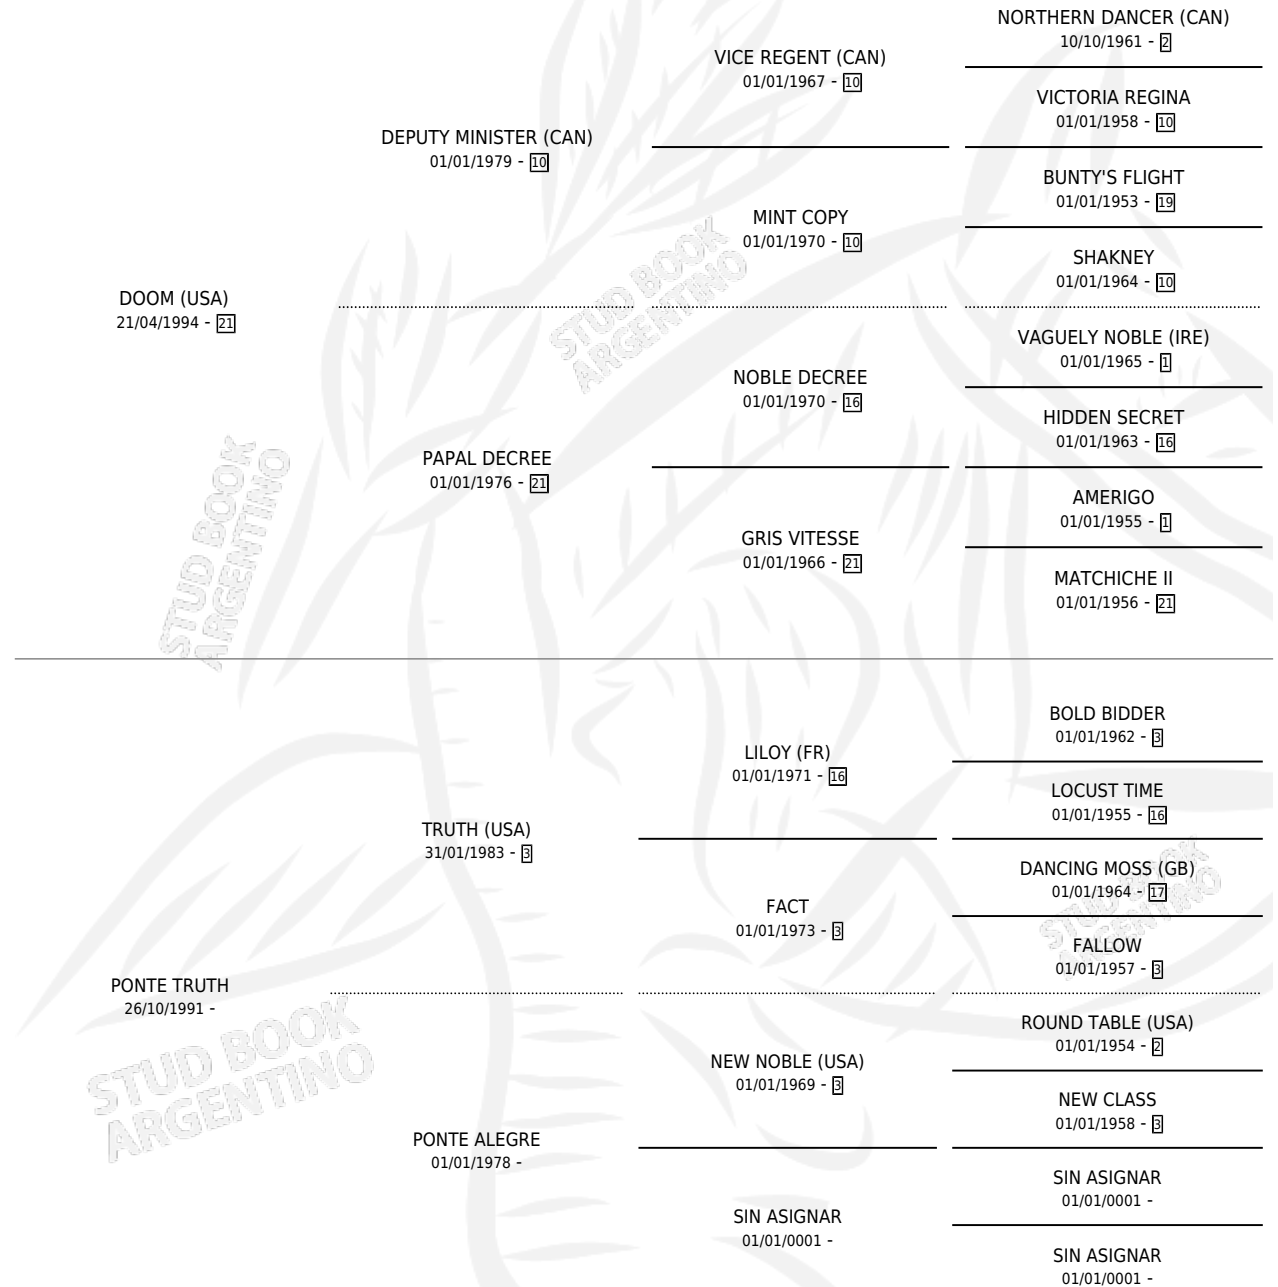

ISA DOOM

por DOOM (USA) y PONTE TRUTH por TRUTH (USA)

Argentina · Macho · Zaino · SP · 14/09/2000
Familia · Volumen 37

ESTADO

TIPIFICACIÓN SANGUÍNEA	✓
TIPIFICACIÓN POR ADN	X
PASAPORTE	X
IDENTIFICACIÓN POR MICROCHIP	X
REPRODUCTOR	X

Lugar de nacimiento: Los Nogales

Criador: Los Nogales

PEDIGREE

ISA DOOM

Datos oficiales del Stud Book Argentino

Documento generado el 27/04/2026

studbook.org.ar