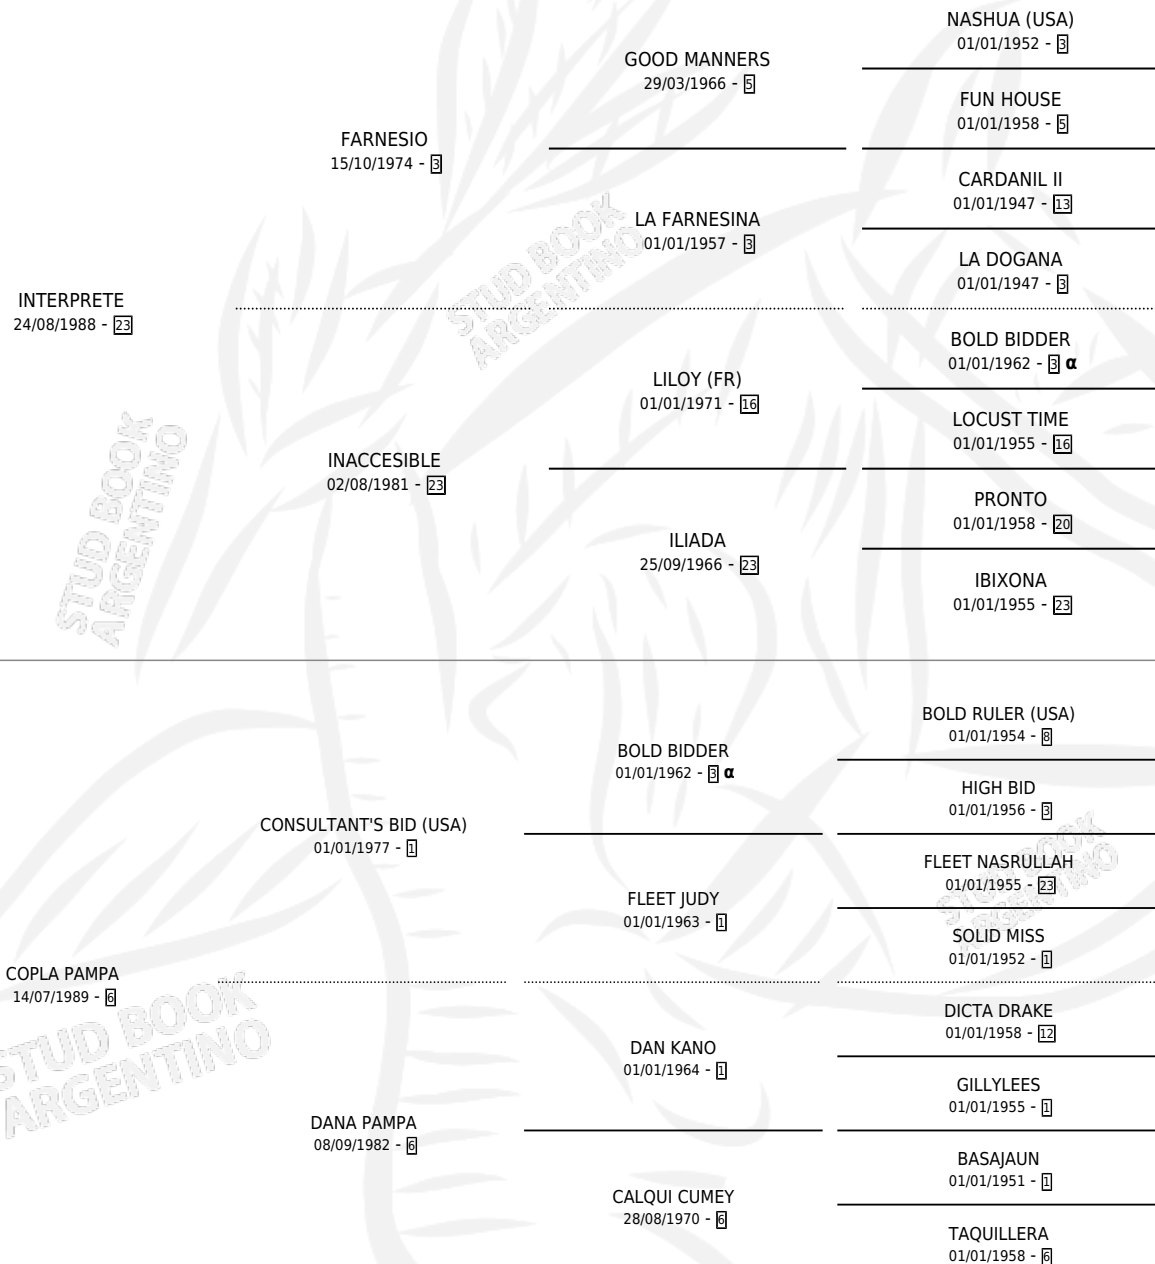

INCAPARAI

por INTERPRETE y COPLA PAMPA por CONSULTANT'S
BID (USA)

Argentina · Hembra · Zaino · SP · 21/09/2000
Familia 6-e · Volumen 37

ESTADO

TIPIFICACIÓN SANGUÍNEA	✓
TIPIFICACIÓN POR ADN	✓
PASAPORTE	X
IDENTIFICACIÓN POR MICROCHIP	X
REPRODUCTOR	✓

Lugar de nacimiento: El Paraiso
Criador: El Paraiso

~

HIJOS

	MACHOS	HEMBRAS
14 NACIERON	8	6
9 CORRIERON	7	2
6 GANARON	6	0
0 GANADORES CL	0 GANADORES GR	0 GANADORES G1

PEDIGREE

INBREEDING : α