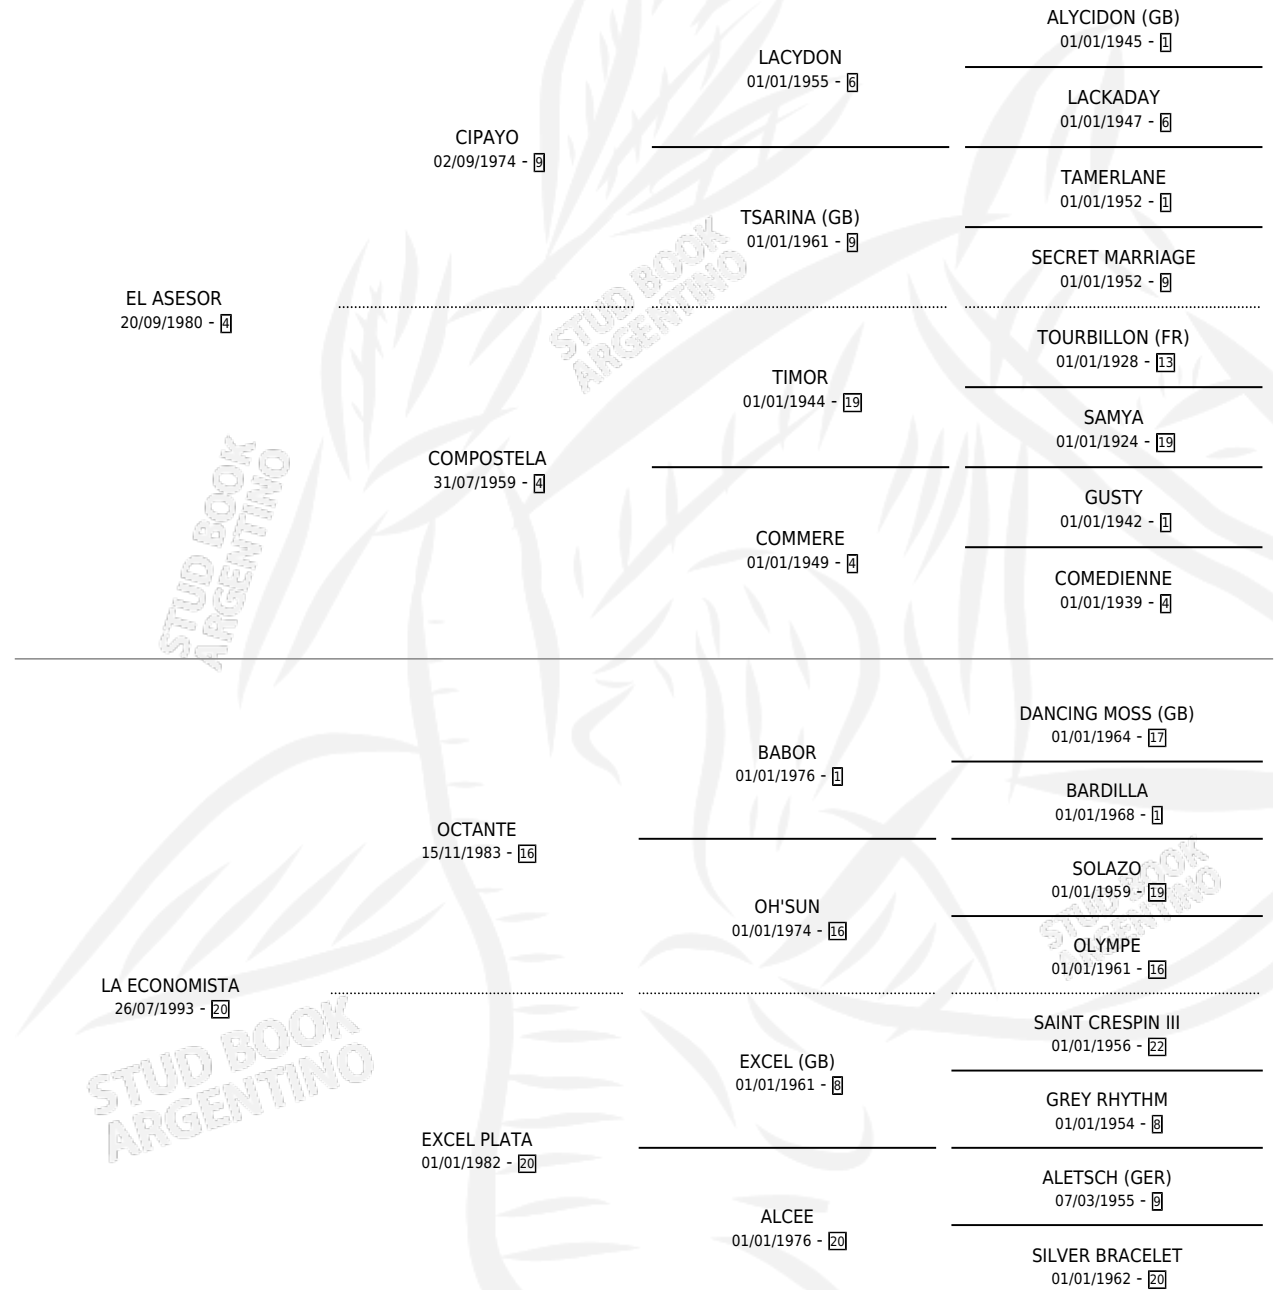

AVALADORA

por EL ASESOR y LA ECONOMISTA por OCTANTE

Argentina · Hembra · Zaino Doradillo · SP · 08/09/2000
Familia 20-d · Volumen 37

ESTADO

TIPIFICACIÓN SANGUÍNEA	✓
TIPIFICACIÓN POR ADN	X
PASAPORTE	X
IDENTIFICACIÓN POR MICROCHIP	X
REPRODUCTOR	✓

Lugar de nacimiento: El Paraiso

Criador: El Paraiso

PEDIGREE

CAMPAÑA

Solo carreras oficiales de Argentina

POR EDAD

EDAD	CC	1°	2°	3°	4°	5°	NP	CLC	CLG	CLCG1	CLGG1	IMPORTE	GANANCIA / CC
6 AÑOS	8	0	2	2	1	1	2	0	0	0	0	\$10,350	\$1,294
7 AÑOS	7	1	2	2	0	2	0	0	0	0	0	\$12,150	\$1,736
TOTALES	15	1	4	4	1	3	2	0	0	0	0	\$22,500	\$1,500
%		6.7%	26.7%	26.7%	6.7%	20.0%	13.3%	0.0%	0.0%	0.0%	0.0%		