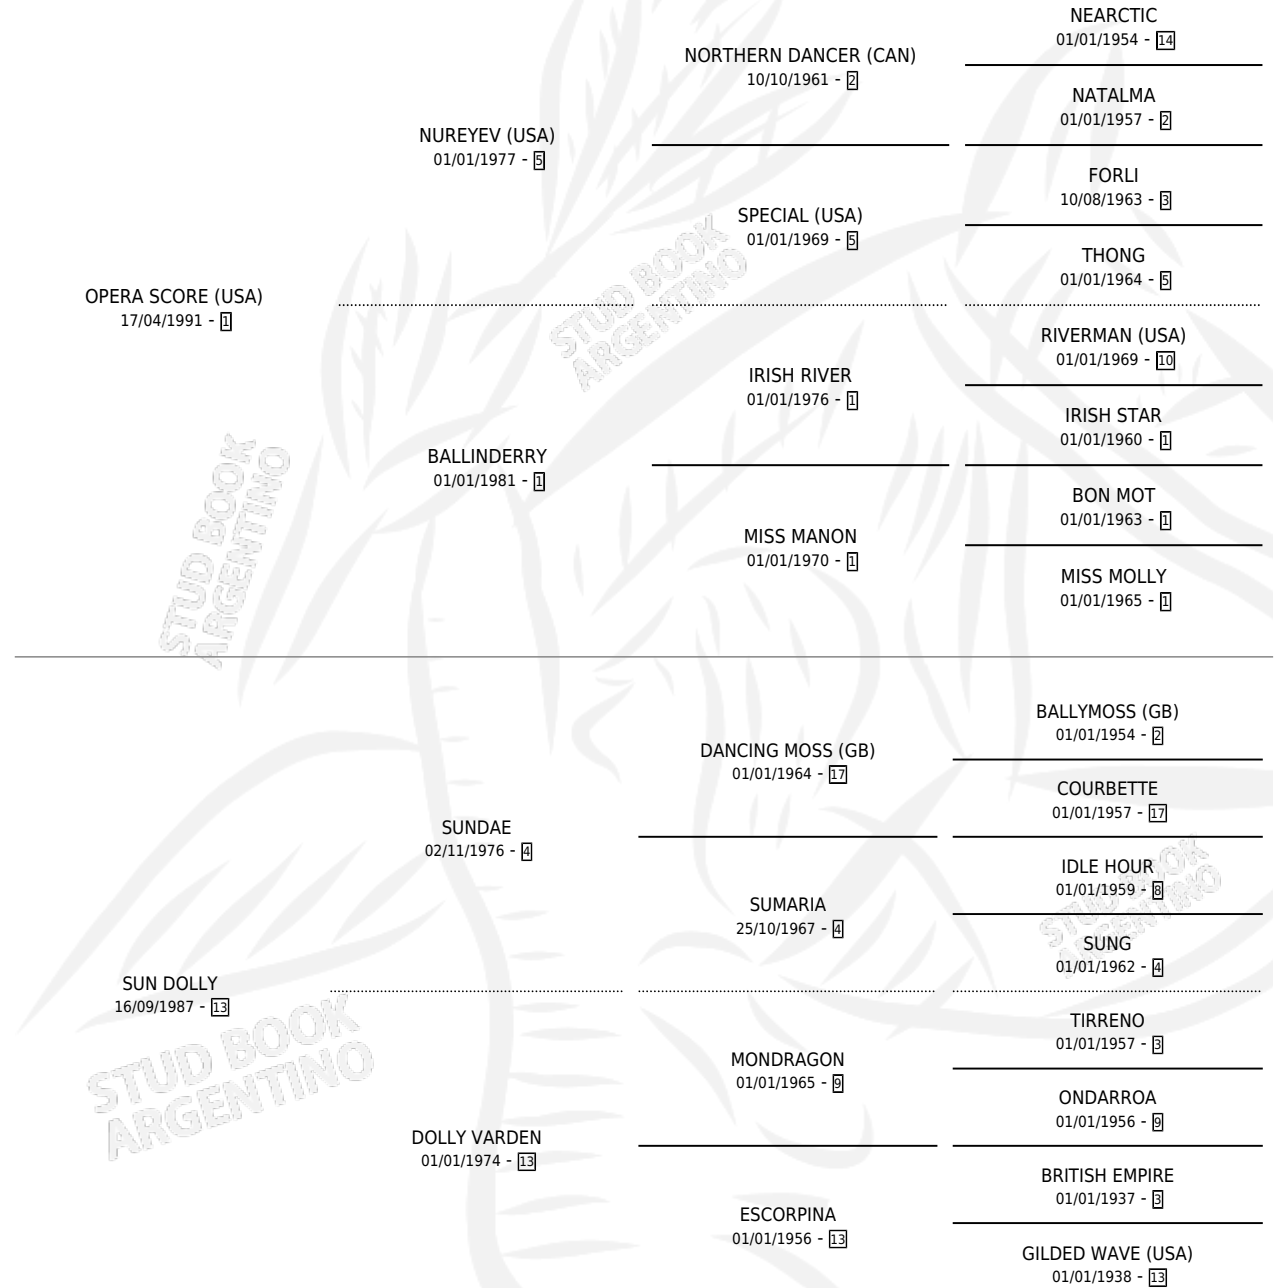

OPERA LULI

por OPERA SCORE (USA) y SUN DOLLY por SUNDAE

Argentina · Hembra · Tordillo · SP · 14/08/2000
Familia 13-c · Volumen 37

ESTADO

TIPIFICACIÓN SANGUÍNEA	✓
TIPIFICACIÓN POR ADN	✓
PASAPORTE	X
IDENTIFICACIÓN POR MICROCHIP	X
REPRODUCTOR	✓

Lugar de nacimiento: Los Prados

Criador: Los Hipocampos

~

HIJOS

	MACHOS	HEMBRAS
6 NACIERON	4	2
1 CORRIERON	0	1

SIN ACTUACIONES

PEDIGREE