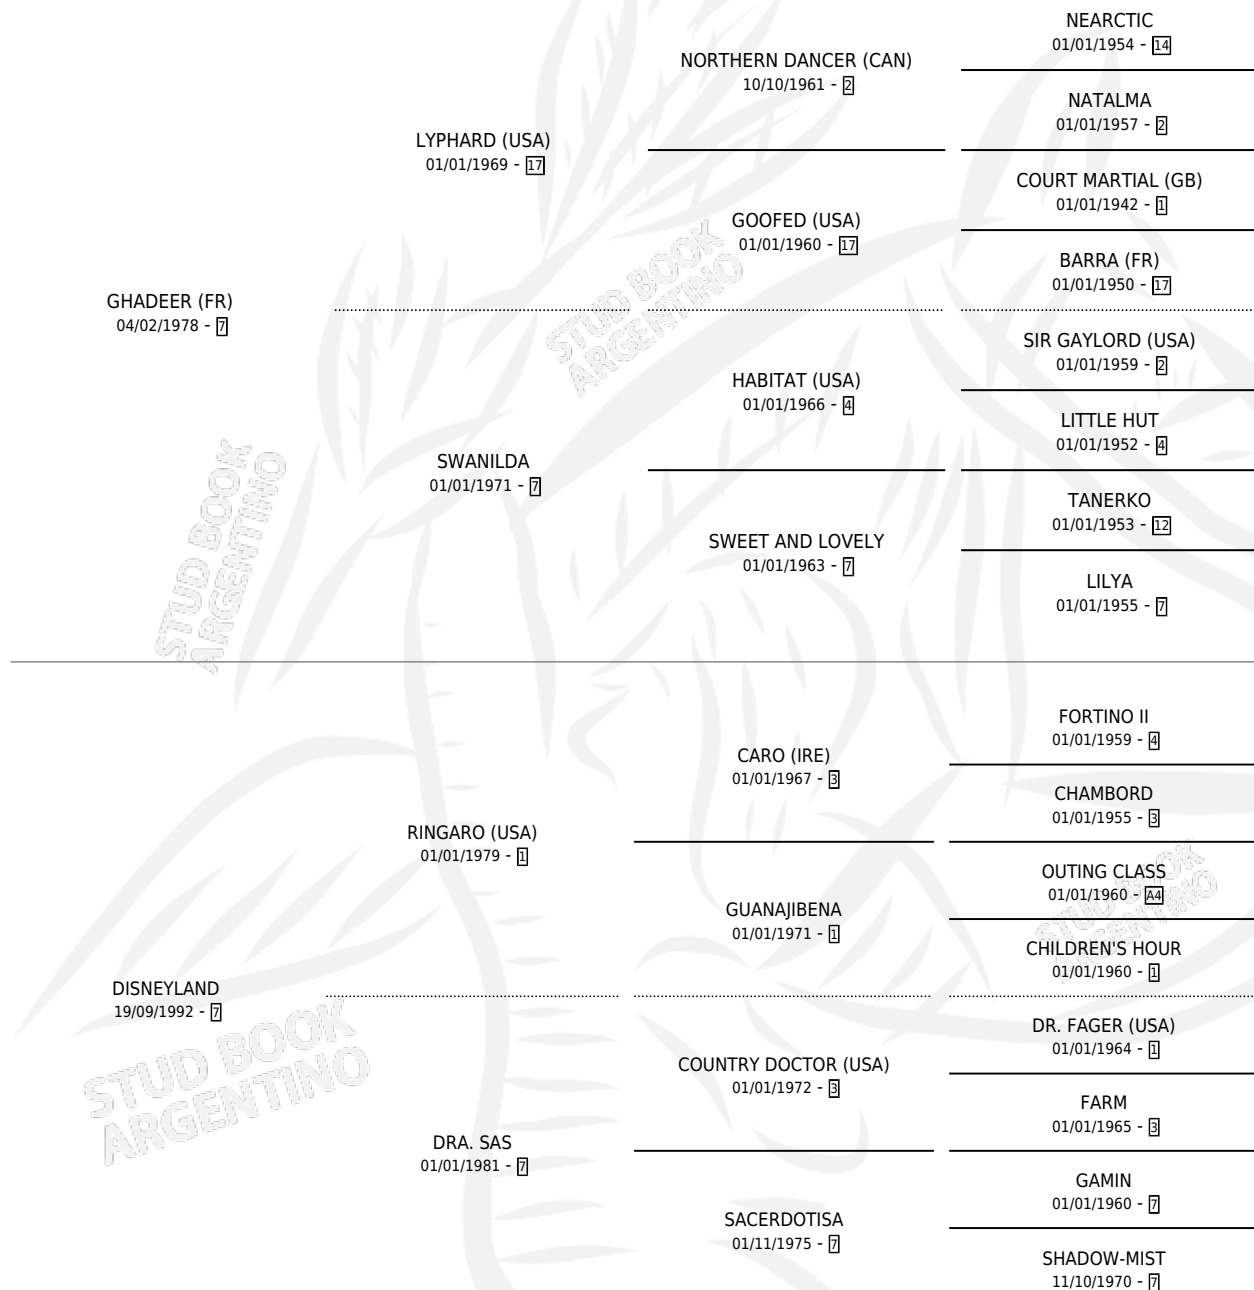

DISNEYMANIA

por **GHADEER (FR)** y **DISNEYLAND** por **RINGARO (USA)**

Argentina · Hembra · Zaino Doradillo · SP · 13/09/1998
Familia 7 · Volumen 36

ESTADO

TIPIFICACIÓN SANGUÍNEA	✓
TIPIFICACIÓN POR ADN	✓
PASAPORTE	X
IDENTIFICACIÓN POR MICROCHIP	X
REPRODUCTOR	✓

Lugar de nacimiento: Santa Maria De Araras

Criador: Santa Maria De Araras

~

HIJOS

	MACHOS	HEMBRAS
6 NACIERON	0	6
3 CORRIERON	0	3
3 GANARON	0	3
0 GANADORES CL	0 GANADORES GR	0 GANADORES G1

PEDIGREE

CAMPAÑA

Solo carreras oficiales de Argentina