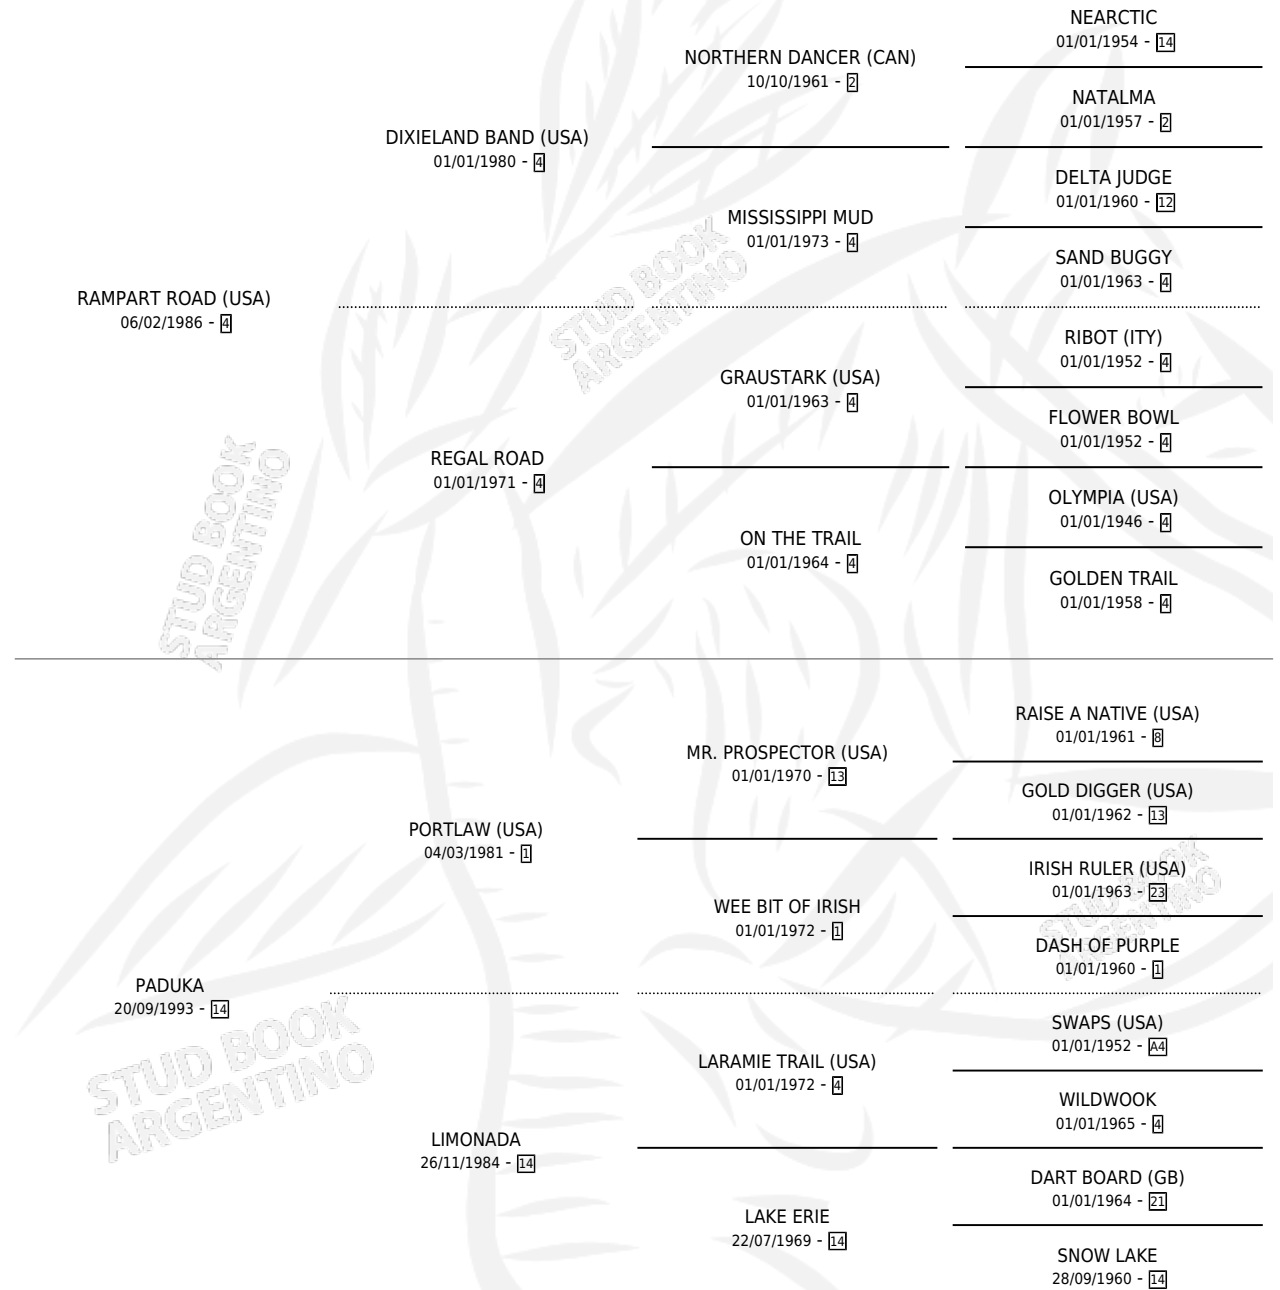

ROYAL ROAD

por **RAMPART ROAD (USA)** y **PADUKA** por **PORTLAW (USA)**

Argentina · Macho · Zaino Colorado · SP · 29/08/2000
Familia 14-f · Volumen 37

ESTADO

TIPIFICACIÓN SANGUÍNEA	✓
TIPIFICACIÓN POR ADN	X
PASAPORTE	X
IDENTIFICACIÓN POR MICROCHIP	X
REPRODUCTOR	X

Lugar de nacimiento: El Navegante

Criador: Sin dato

PEDIGREE