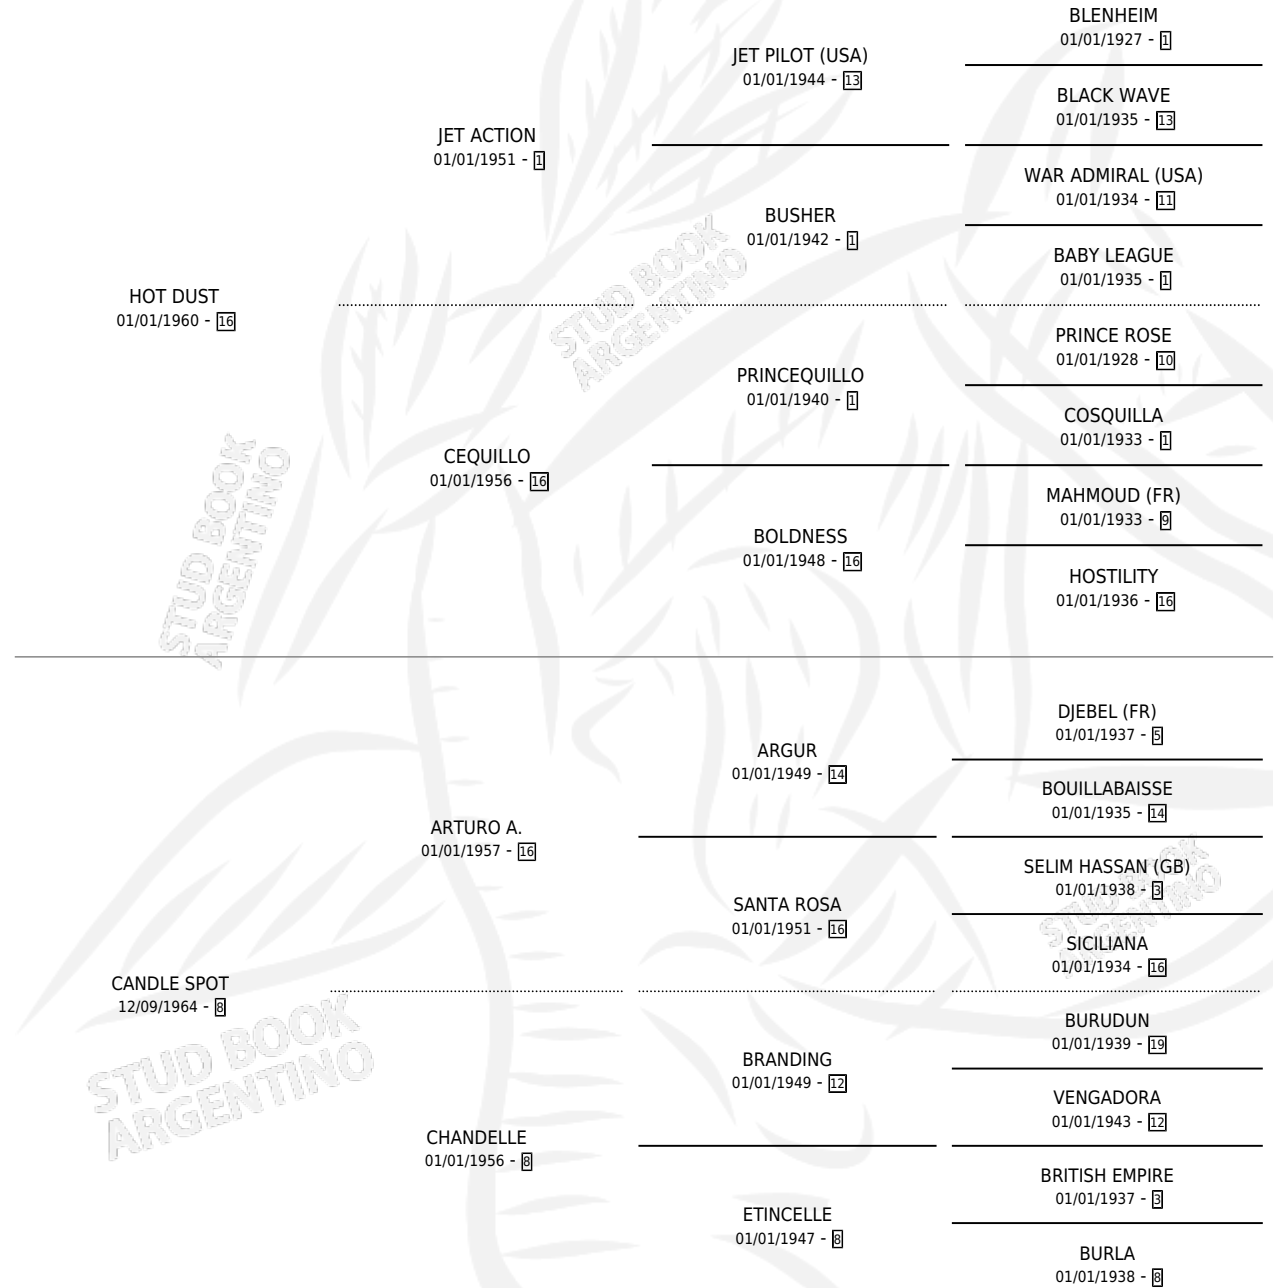

COLIQUEA

por **HOT DUST** y **CANDLE SPOT** por **ARTURO A.**

Argentina · Hembra · Zaino · SP · 28/10/1973
Familia 8-g · Volumen 28

ESTADO

TIPIFICACIÓN SANGUÍNEA	X
TIPIFICACIÓN POR ADN	X
PASAPORTE	X
IDENTIFICACIÓN POR MICROCHIP	X
REPRODUCTOR	✓

Lugar de nacimiento: Campo particular

Criador: Sin dato

~

HIJOS

	MACHOS	HEMBRAS
12 NACIERON	6	6
8 CORRIERON	4	4
8 GANARON	4	4

1	1	0
GANADORES CL	GANADORES GR	GANADORES G1

PEDIGREE

S