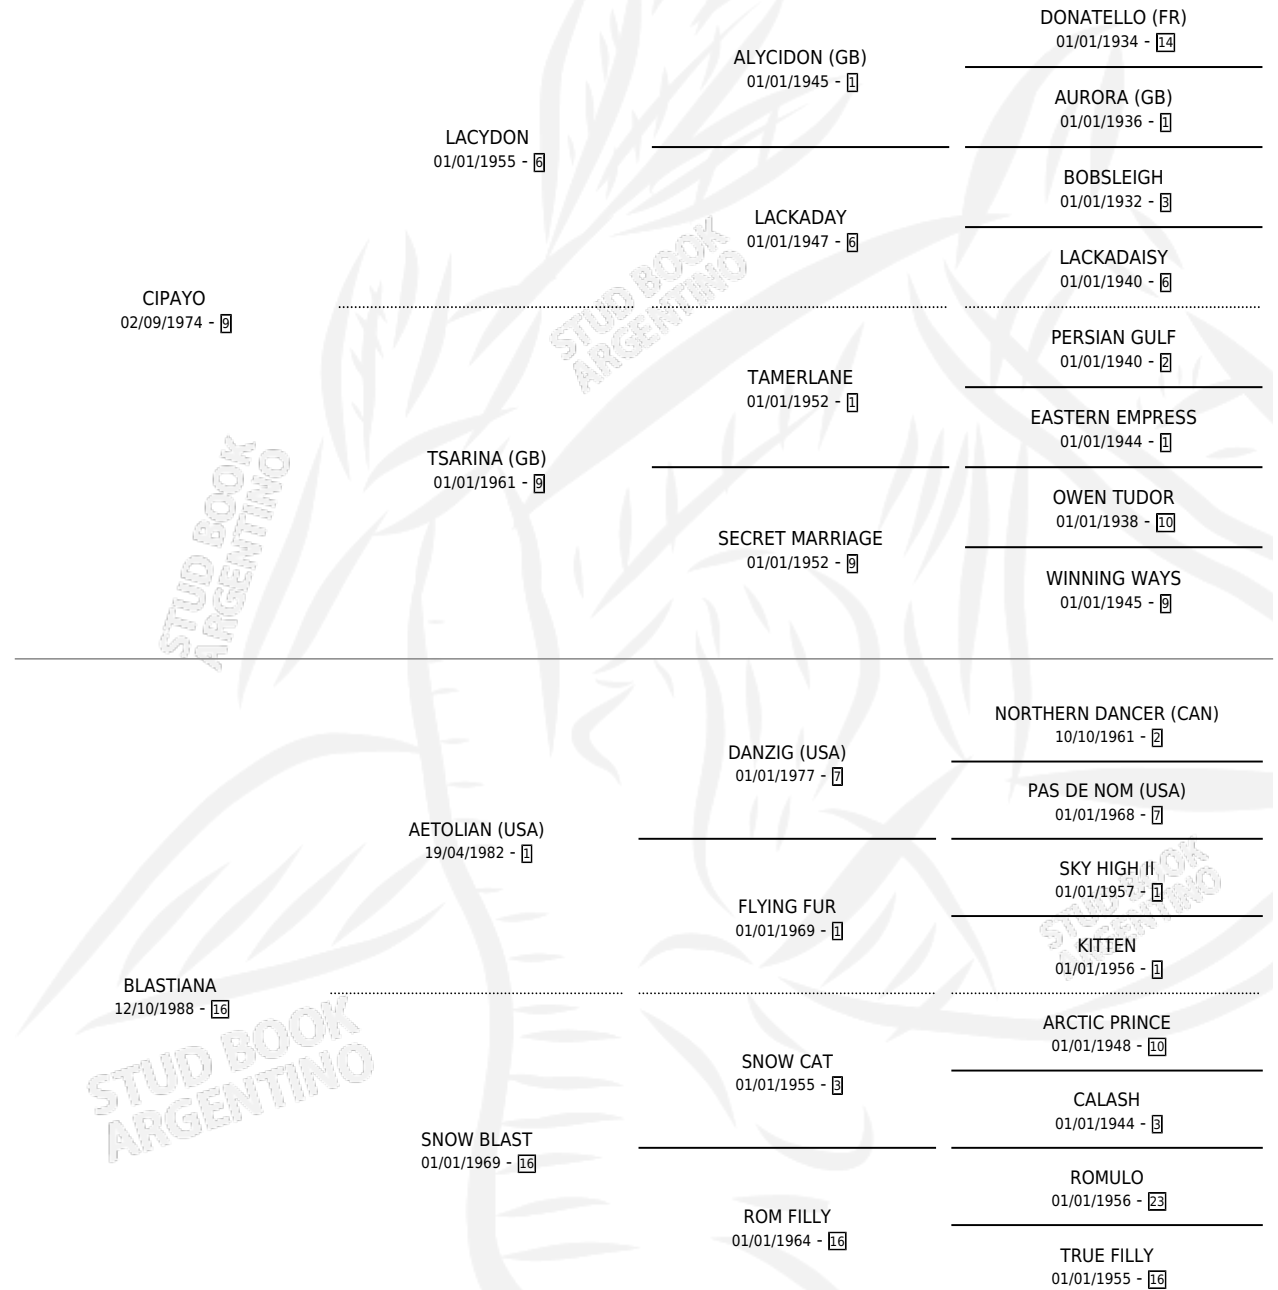

CIBLAST

por CIPAYO y BLASTIANA por AETOLIAN (USA)

Argentina · Macho · Tordillo · SP · 13/09/2000
Familia 16-f · Volumen 37

ESTADO

TIPIFICACIÓN SANGUÍNEA	✓
TIPIFICACIÓN POR ADN	X
PASAPORTE	X
IDENTIFICACIÓN POR MICROCHIP	X
REPRODUCTOR	X

Lugar de nacimiento: Melincue

Criador: Sin dato

PEDIGREE