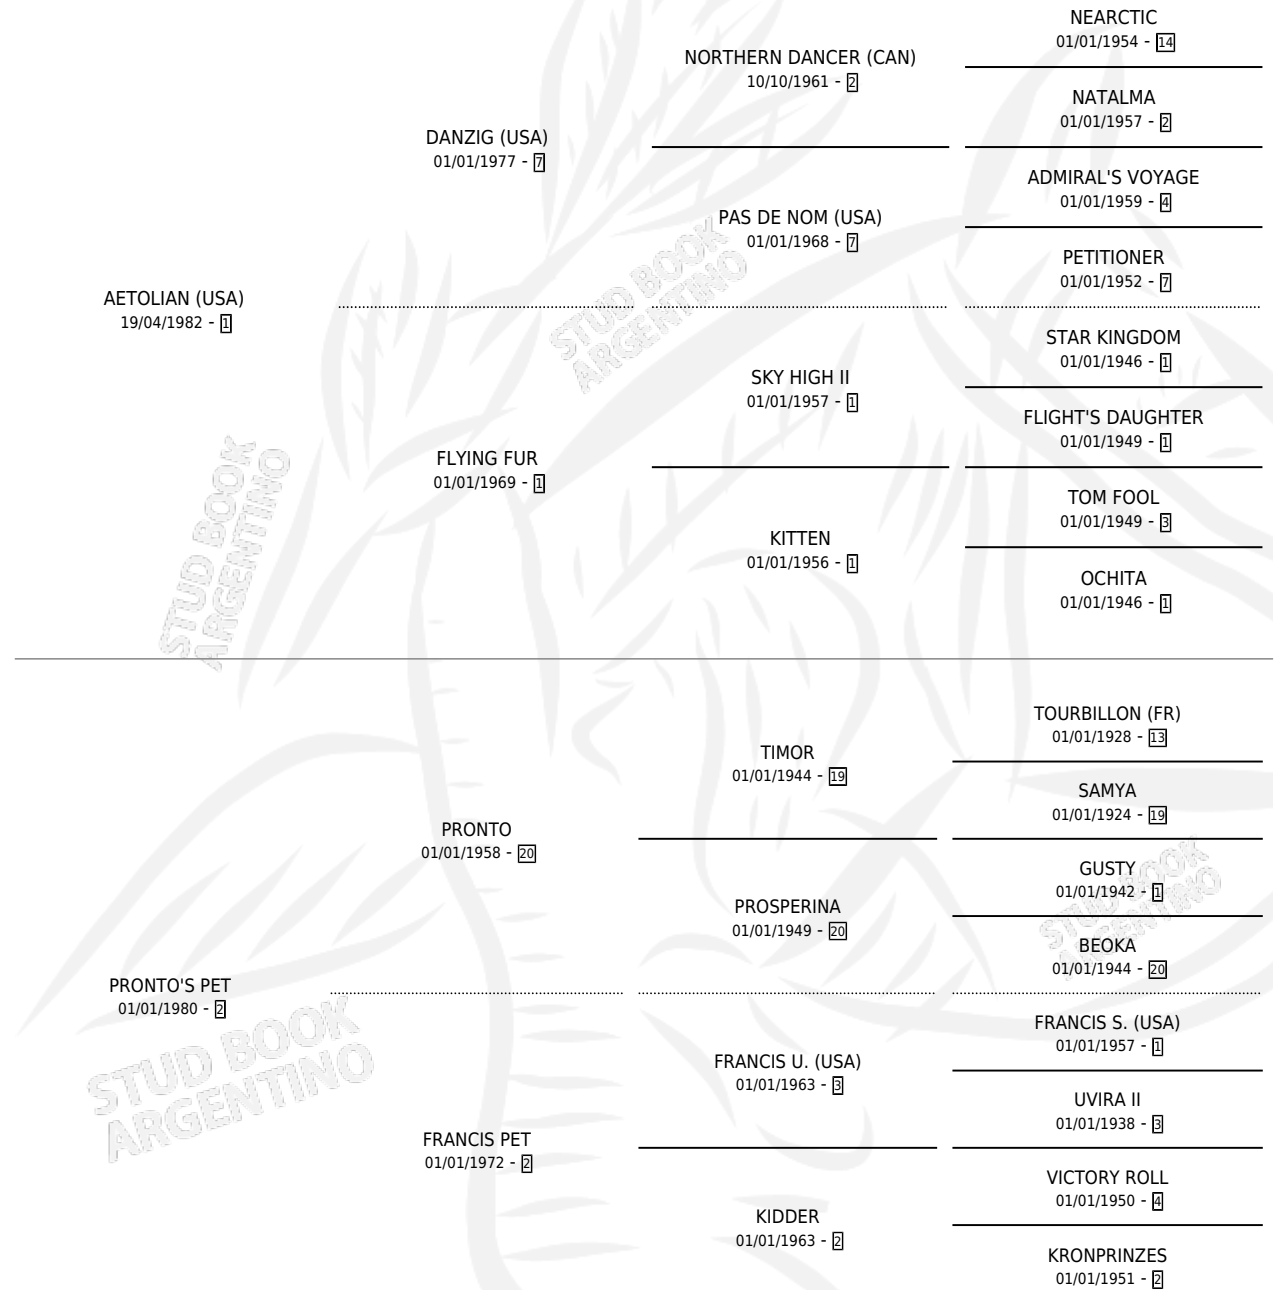

PRONTIANA

por AETOLIAN (USA) y PRONTO'S PET por PRONTO

Argentina · Hembra · Tordillo · SP · 11/09/2000
Familia 2-d · Volumen 37

ESTADO

TIPIFICACIÓN SANGUÍNEA	✓
TIPIFICACIÓN POR ADN	✓
PASAPORTE	X
IDENTIFICACIÓN POR MICROCHIP	X
REPRODUCTOR	✓

Lugar de nacimiento: Melincue

Criador: Sin dato

~

HIJOS

	MACHOS	HEMBRAS
6 NACIERON	2	4
4 CORRIERON	1	3
1 GANARON	0	1
0 GANADORES CL	0 GANADORES GR	0 GANADORES G1

PEDIGREE