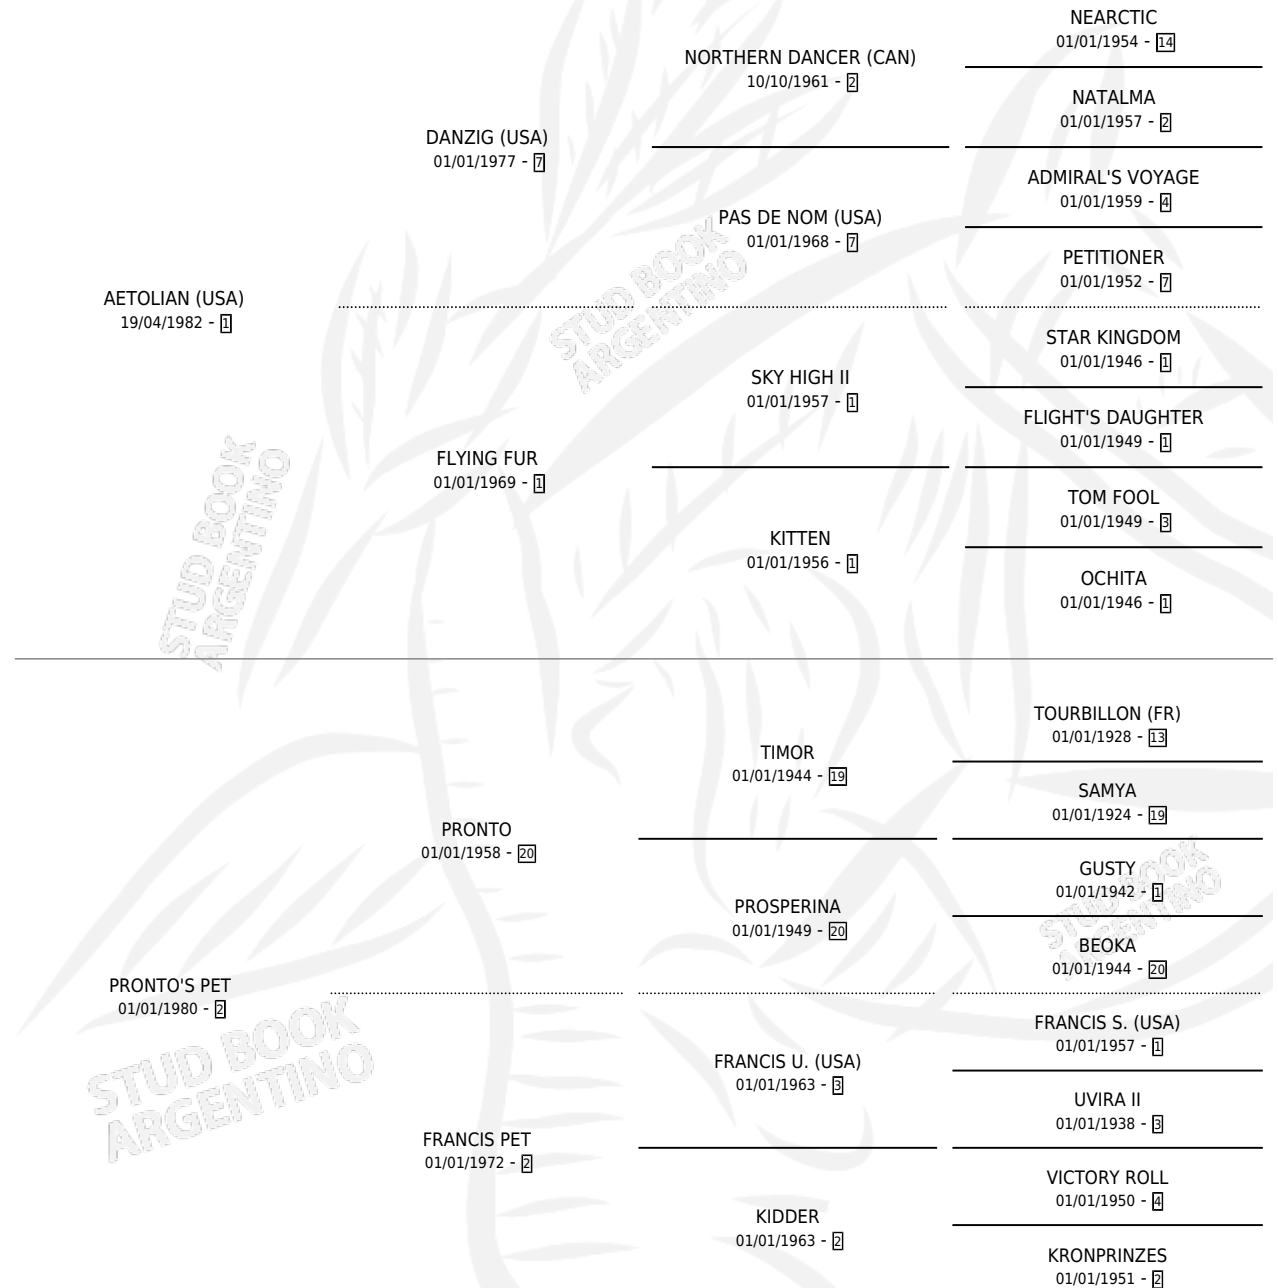

PRONTIANA

por AETOLIAN (USA) y PRONTO'S PET por PRONTO

Argentina · Hembra · Tordillo · SP · 11/09/2000
Familia 2-d · Volumen 37

ESTADO

TIPIFICACIÓN SANGUÍNEA	✓
TIPIFICACIÓN POR ADN	✓
PASAPORTE	X
IDENTIFICACIÓN POR MICROCHIP	X
REPRODUCTOR	✓

Lugar de nacimiento: Melincue

Criador: Sin dato

~

HIJOS

	MACHOS	HEMBRAS
6 NACIERON	2	4
4 CORRIERON	1	3
1 GANARON	0	1
0 GANADORES CL	0 GANADORES GR	0 GANADORES G1

PEDIGREE

CAMPAÑA

Solo carreras oficiales de Argentina