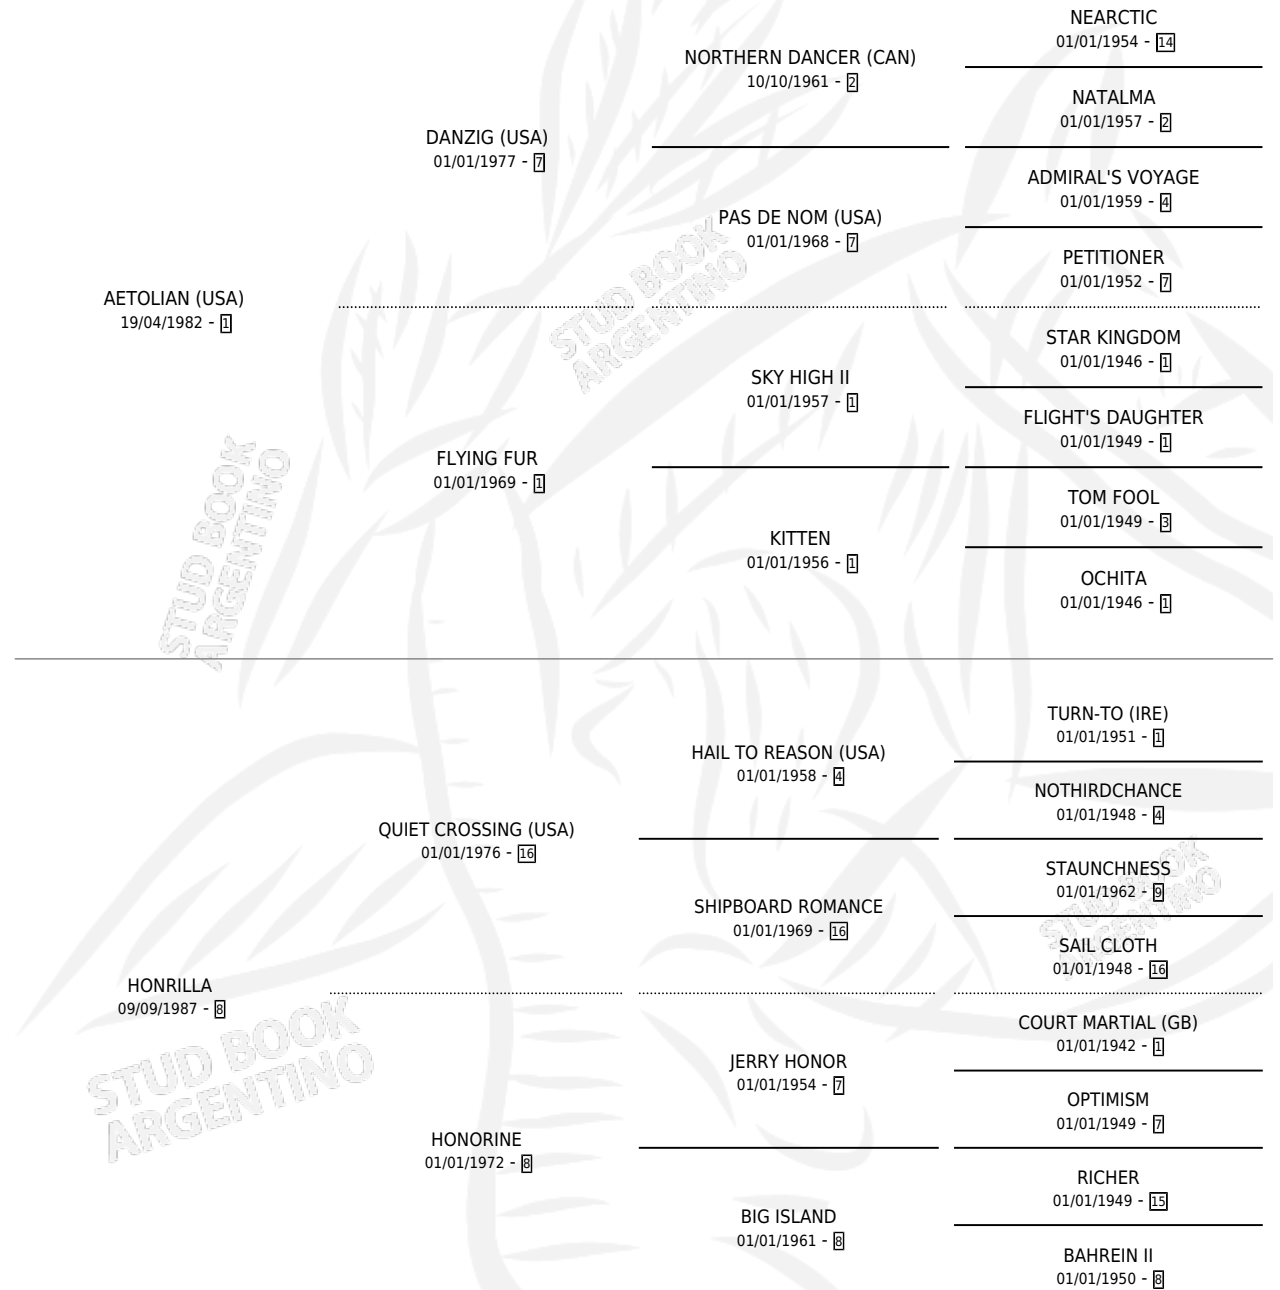

Lugar de nacimiento: Melincue

Criador: Sin dato

~

HIJOS

	MACHOS	HEMBRAS
8 NACIERON	2	6
2 CORRIERON	0	2
1 GANARON	0	1

0	0	0
GANADORES CL	GANADORES GR	GANADORES G1

PEDIGREE

CAMPAÑA