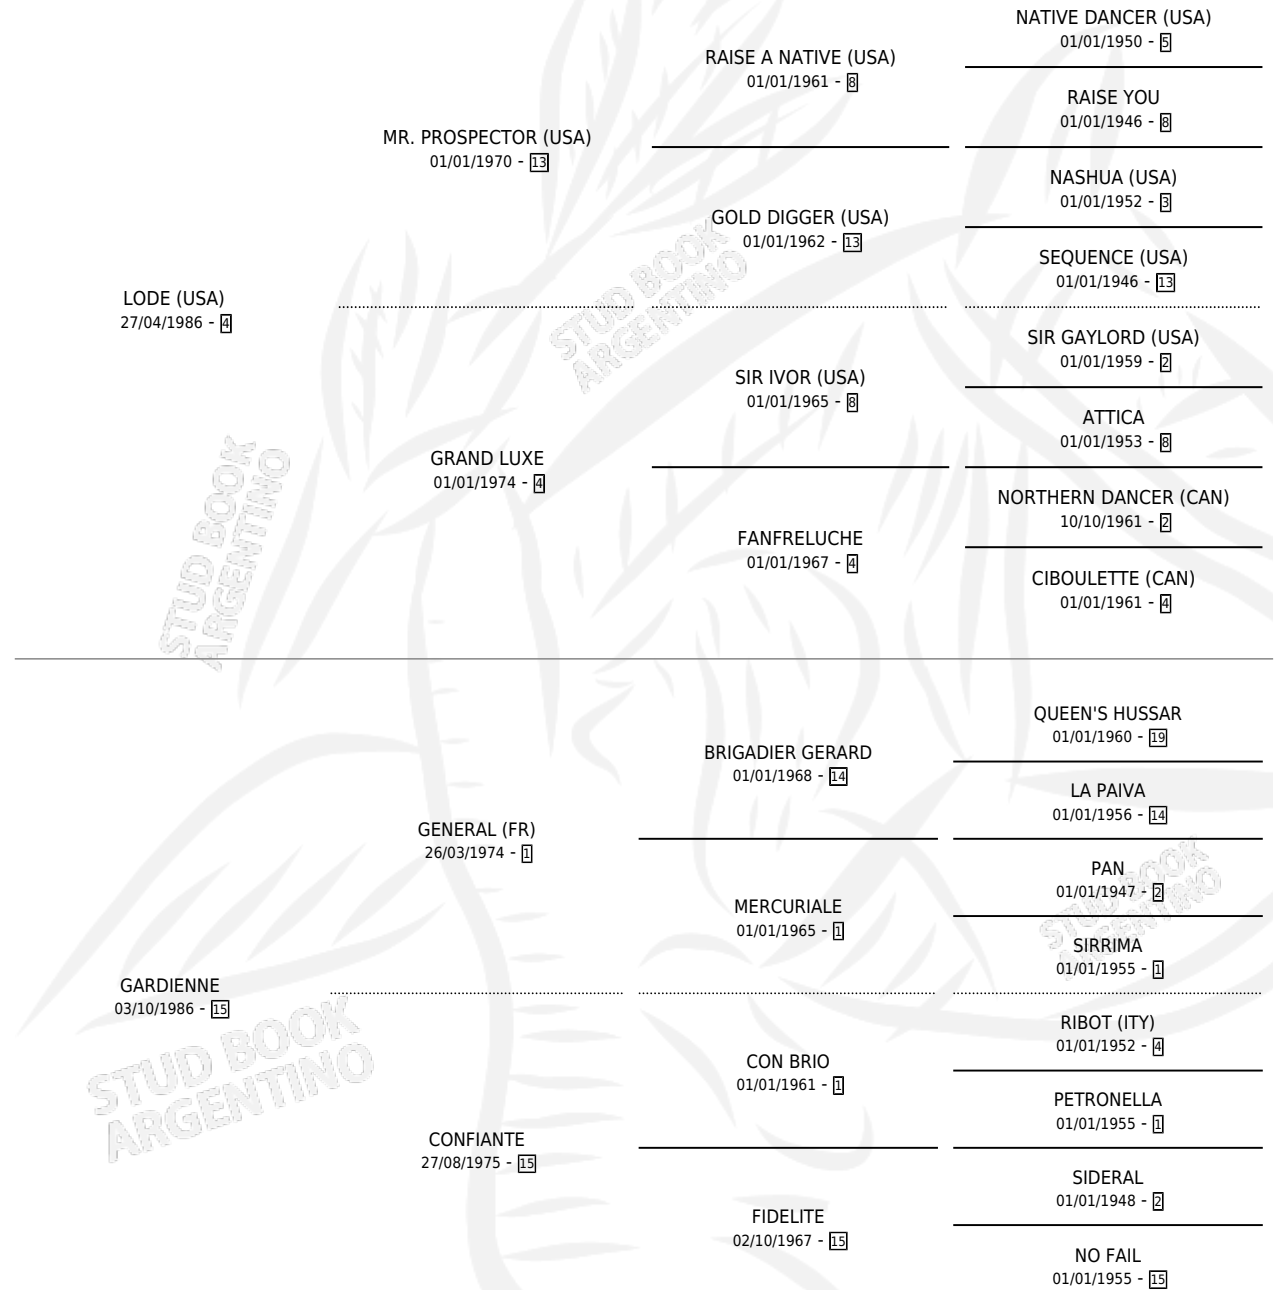

LOGARD

por **LODE (USA)** y **GARDIENNE** por **GENERAL (FR)**

Argentina · Macho · Alazan · SP · 01/09/2000
Familia 15-d · Volumen 37

ESTADO

TIPIFICACIÓN SANGUÍNEA	✓
TIPIFICACIÓN POR ADN	X
PASAPORTE	X
IDENTIFICACIÓN POR MICROCHIP	X
REPRODUCTOR	X

Lugar de nacimiento: Melincue

Criador: Sin dato

PEDIGREE

CAMPAÑA

Solo carreras oficiales de Argentina

POR EDAD

EDAD	CC	1°	2°	3°	4°	5°	NP	CLC	CLG	CLCG1	CLGG1	IMPORTE	GANANCIA / CC
4 AÑOS	1	0	0	0	0	0	1	0	0	0	0	\$0	\$0
5 AÑOS	6	0	1	1	0	1	3	0	0	0	0	\$3,850	\$642
6 AÑOS	6	0	0	0	1	1	4	0	0	0	0	\$1,130	\$188
TOTALES	13	0	1	1	1	2	8	0	0	0	0	\$4,980	\$383
%		0.0%	7.7%	7.7%	7.7%	15.4%	61.5%	0.0%	0.0%	0.0%	0.0%		