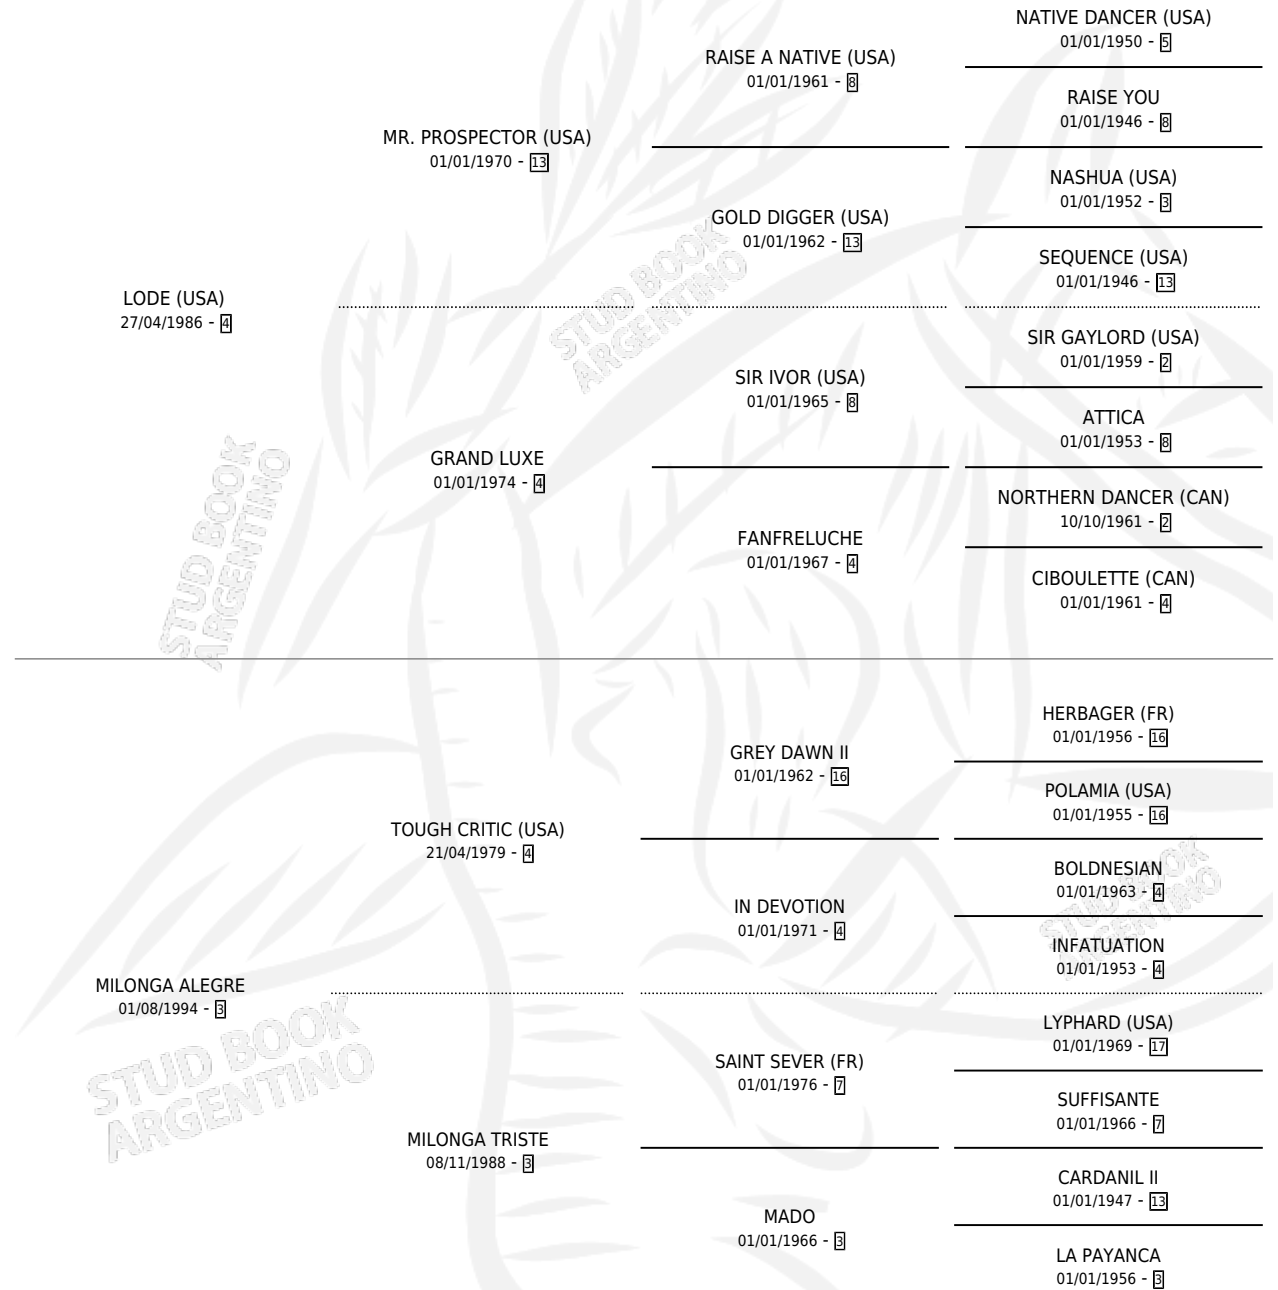

MILIAMPERE

por **LODE (USA)** y **MILONGA ALEGRE** por **TOUGH CRITIC (USA)**

Argentina · Hembra · Alazan Tostado · SP · 13/09/2000
Familia 3-h · Volumen 37

ESTADO

TIPIFICACIÓN SANGUÍNEA	✓
TIPIFICACIÓN POR ADN	X
PASAPORTE	X
IDENTIFICACIÓN POR MICROCHIP	X
REPRODUCTOR	X

Lugar de nacimiento: Santa Maria De Araras
Criador: Santa Maria De Araras

PEDIGREE

EXPORTACIÓN / IMPORTACIÓN

FECHA	MOVIMIENTO	PAÍS
15/05/2002	EXPORTADO	BRASIL

MILIAMPERE

Datos oficiales del Stud Book Argentino