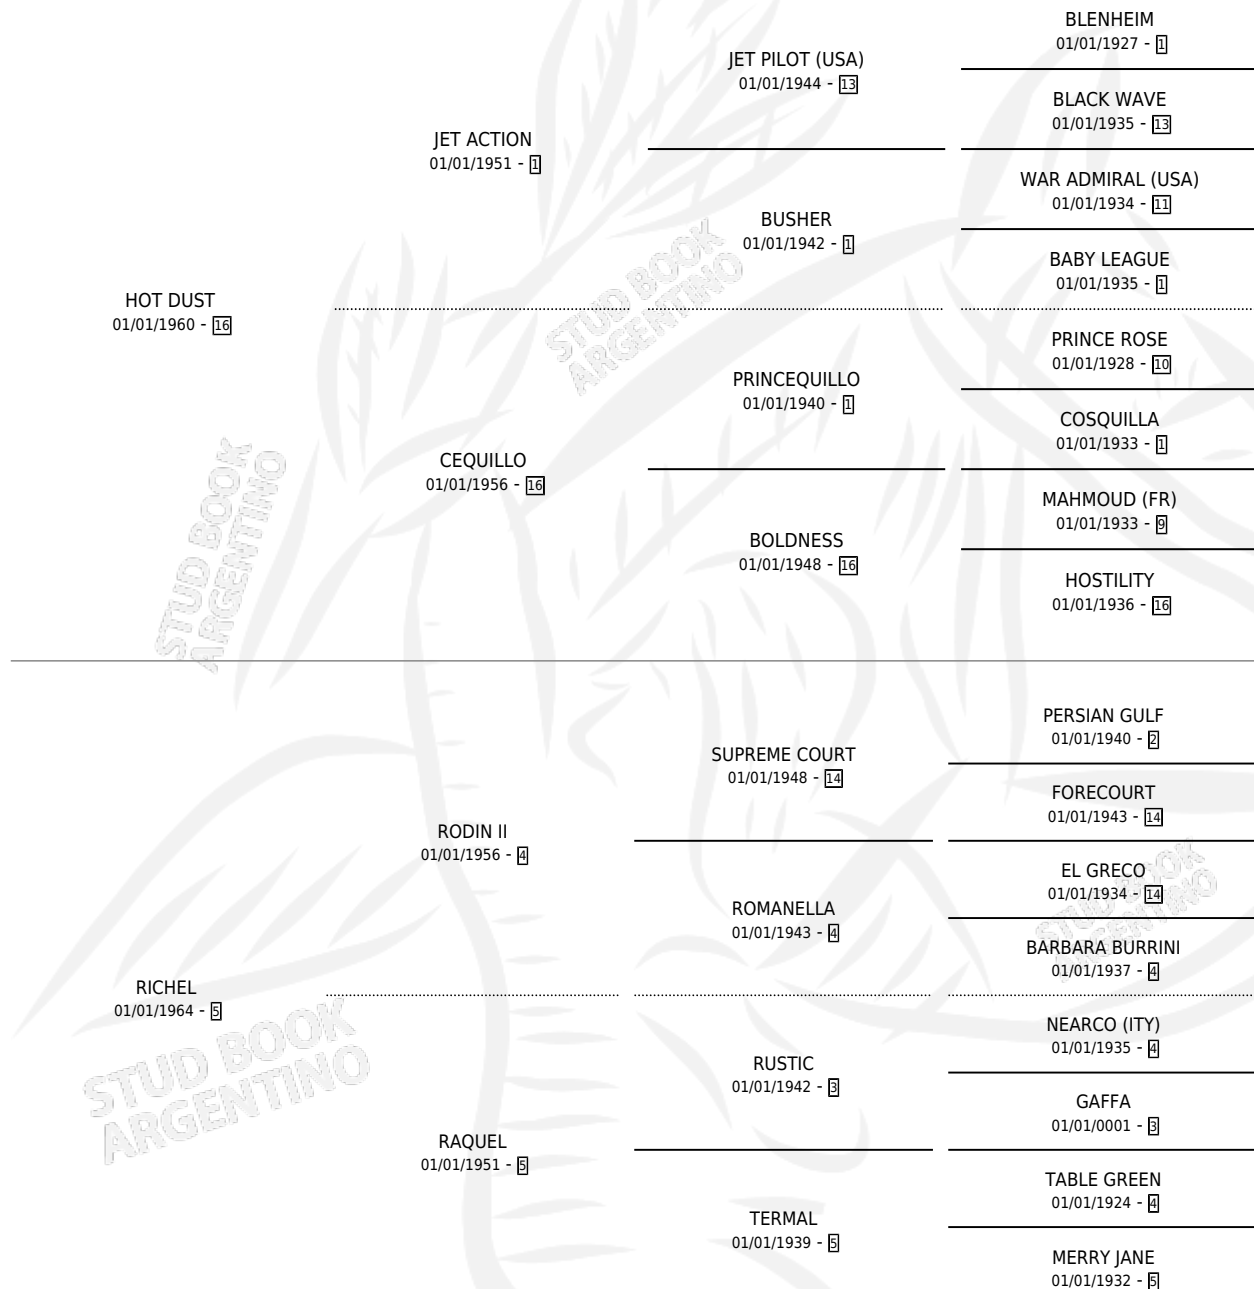

Lugar de nacimiento: Campo particular

Criador: Sin dato

~

HIJOS

	MACHOS	HEMBRAS
4 NACIERON	0	4
SIN ACTUACIONES		

PEDIGREE

CAMPAÑA

Solo carreras oficiales de Argentina