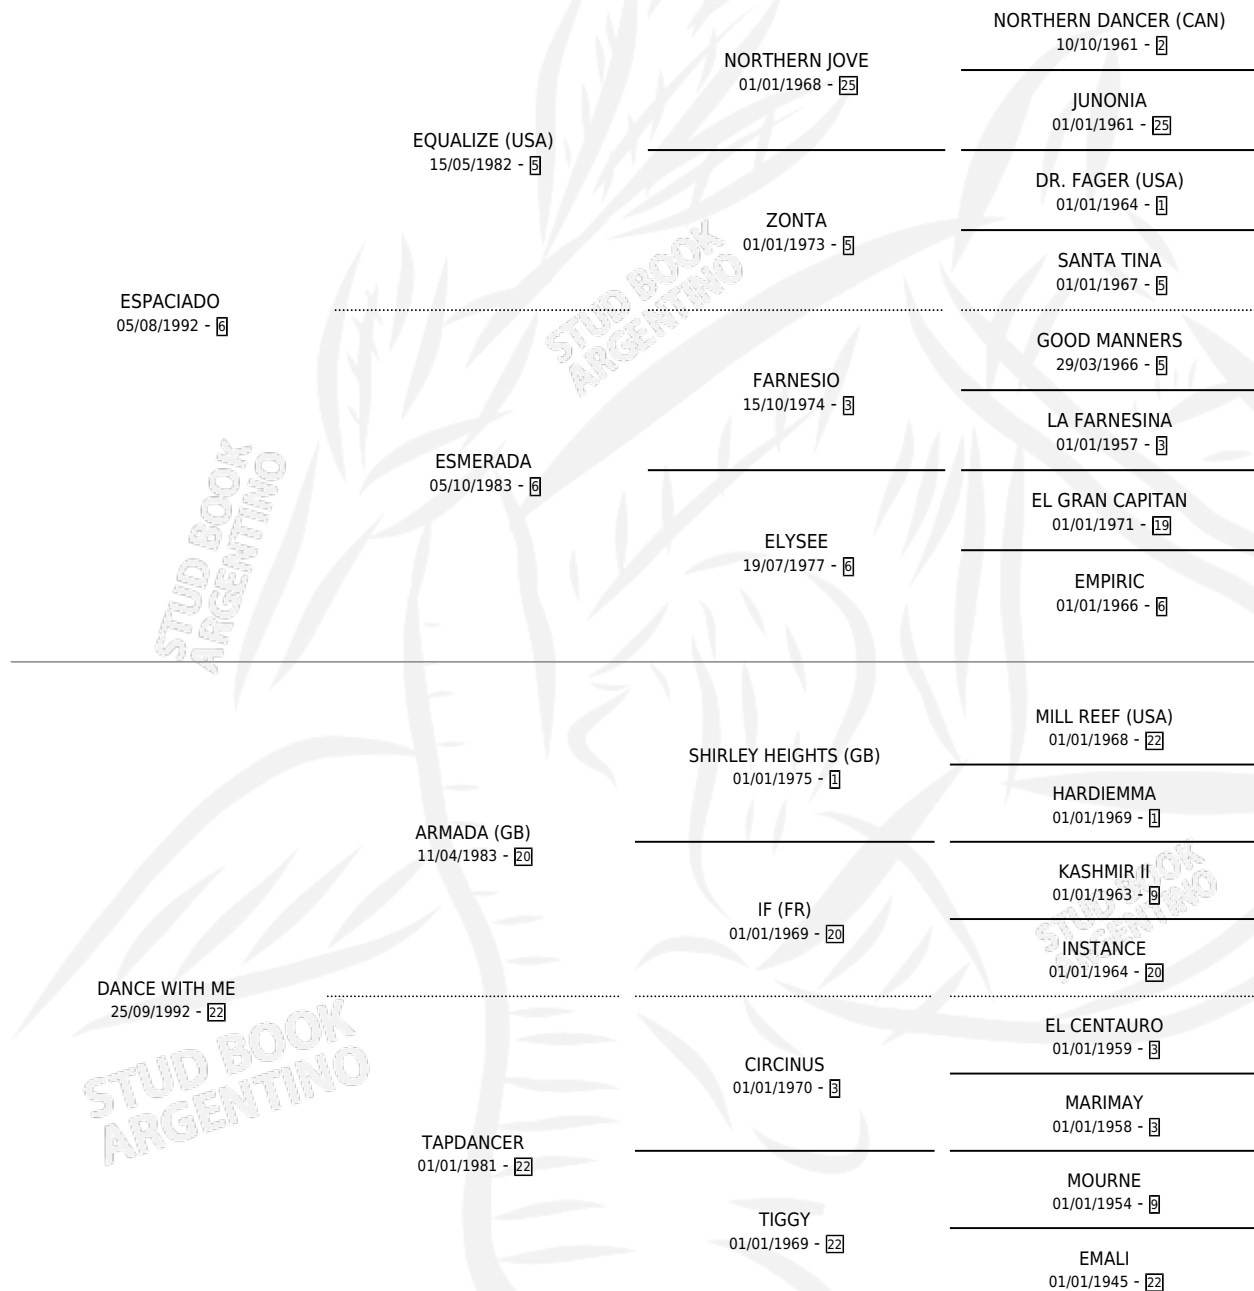

VALSEADORA

por **ESPACIADO** y **DANCE WITH ME** por **ARMADA (GB)**

Argentina · Hembra · Alazan · SP · 26/08/2000
Familia 22-d · Volumen 37

ESTADO

TIPIFICACIÓN SANGUÍNEA	✓
TIPIFICACIÓN POR ADN	X
PASAPORTE	X
IDENTIFICACIÓN POR MICROCHIP	X
REPRODUCTOR	X

Lugar de nacimiento: Vadarkblar

Criador: Vadarkblar

PEDIGREE

CAMPAÑA

Solo carreras oficiales de Argentina

POR EDAD

EDAD	CC	1°	2°	3°	4°	5°	NP	CLC	CLG	CLCG1	CLGG1	IMPORTE	GANANCIA / CC
5 AÑOS	3	0	0	0	0	1	2	0	0	0	0	\$400	\$133
TOTALES	3	0	0	0	0	1	2	0	0	0	0	\$400	\$133
%		0.0%	0.0%	0.0%	0.0%	33.3%	66.7%	0.0%	0.0%	0.0%	0.0%		