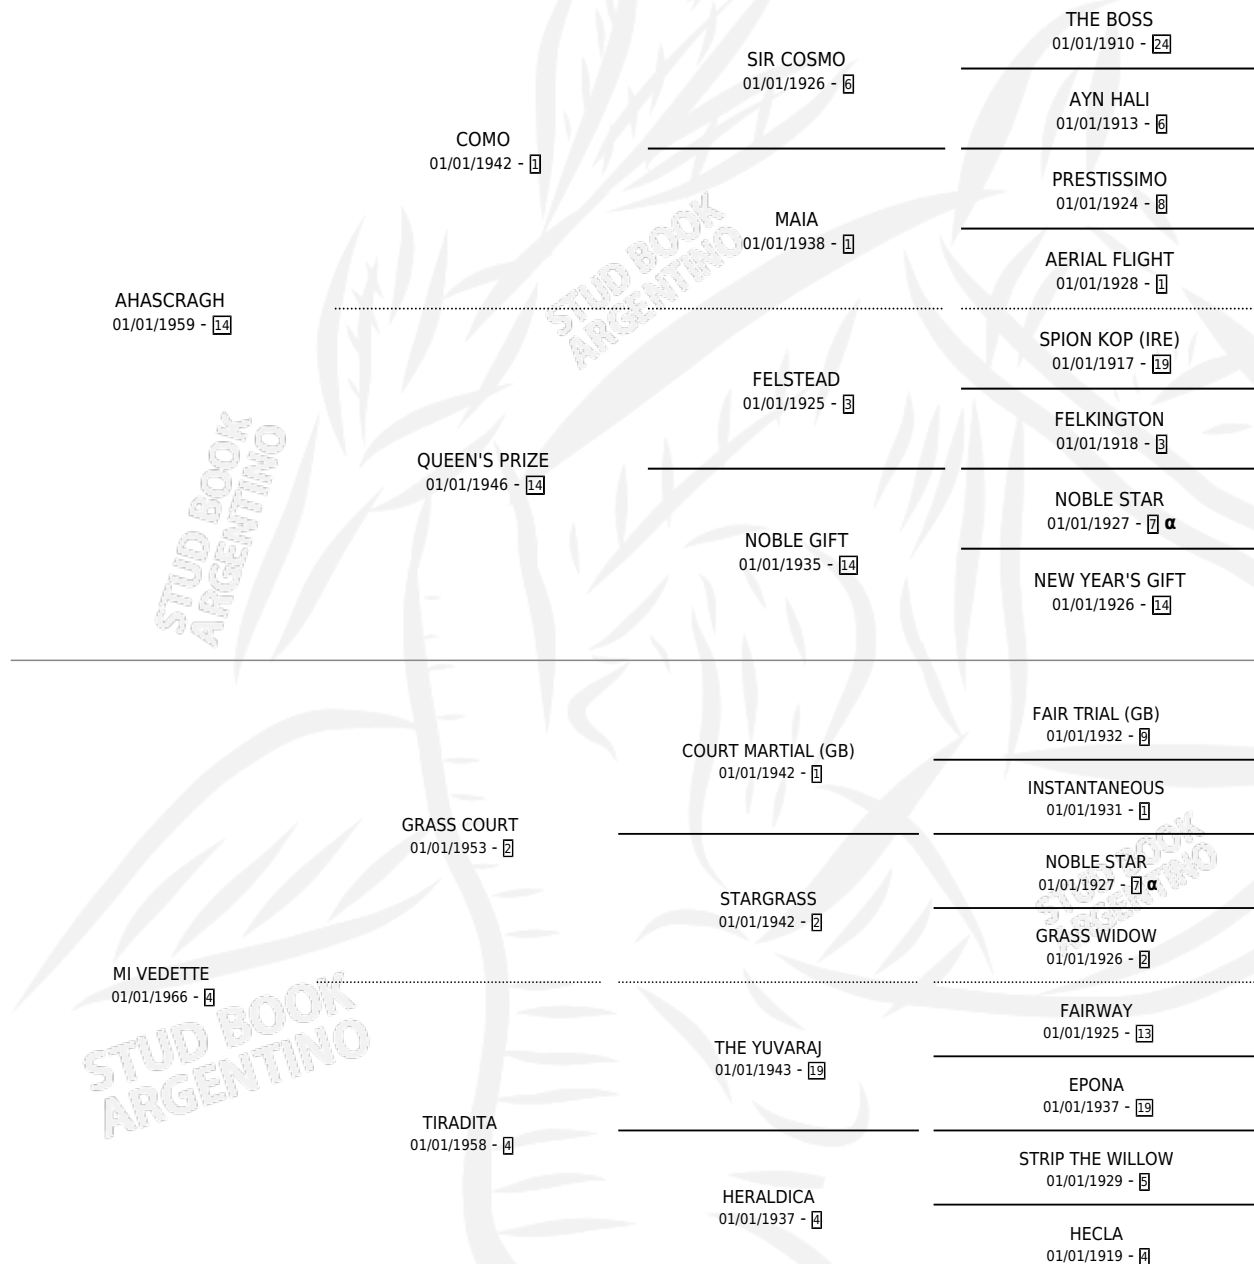

LA SILVIA

por AHASCRAUGH y MI VEDETTE por GRASS COURT

Argentina · Hembra · Alazan · SP · 30/10/1973
Familia 4-d · Volumen 28

ESTADO

TIPIFICACIÓN SANGUÍNEA	X
TIPIFICACIÓN POR ADN	X
PASAPORTE	X
IDENTIFICACIÓN POR MICROCHIP	X
REPRODUCTOR	✓

Lugar de nacimiento: Campo particular

Criador: Sin dato

~

HIJOS

	MACHOS	HEMBRAS
12 NACIERON	5	7
5 CORRIERON	3	2
3 GANARON	2	1
1 GANADORES CL	0 GANADORES GR	0 GANADORES G1

PEDIGREE

INBREEDING : α

S

cimientos 12 / Efectividad 80.00%

PADRILLO	PRODUCTO	CRIADOR	1ER SERVICIO	ÚLTIMO SERVICIO
HIGHGROVE (USA)	Ø		18/12/1992	18/12/1992
HIGHGROVE (USA)	Ø		24/09/1991	24/09/1991
ACERTIJO	SILTIJO (M AT, 06/09/1991)	SIN DATO	13/09/1990	15/09/1990
ACERTIJO	SIBYLLIEN (H AT, 04/09/1990)	SIN DATO	19/09/1989	19/09/1989
ACERTIJO	SILVER QUEEN (H A, 10/09/1989)	SIN DATO	24/08/1988	21/09/1988
GOLDEN COIN	Ø		19/10/1987	25/10/1987
GOLDEN COIN	SILVER WING (H A, 11/10/1987)	SIN DATO	24/10/1986	28/10/1986
GOLDEN COIN	SILVER BETSY (H A, 16/10/1986)	SIN DATO	07/10/1985	30/10/1985
PRINCELING	LA SILVITA (H Z, 27/07/1981)	SIN DATO		
SNOW TIGER	SILVER TIGER (M A, 09/09/1982)	SIN DATO		
PRINCELING	SILVER PRINCESS (H Z, 17/10/1978) •MURIÓ EL 02/07/1989•	SIN DATO		
PRINCELING	SILVESTRE (M A, 18/10/1977)	SIN DATO		
GOLDEN COIN	SILVER DOLLAR (M A, 02/10/1984)	SIN DATO		
GOLDEN COIN	SILVER COIN (M A, 29/09/1985)	SIN DATO		
PRINCELING	LA SILVANA (H Z, 02/10/1983)	SIN DATO		

LA SILVIA

Datos oficiales del Stud Book Argentino

Documento generado el 03/05/2026

studbook.org.ar