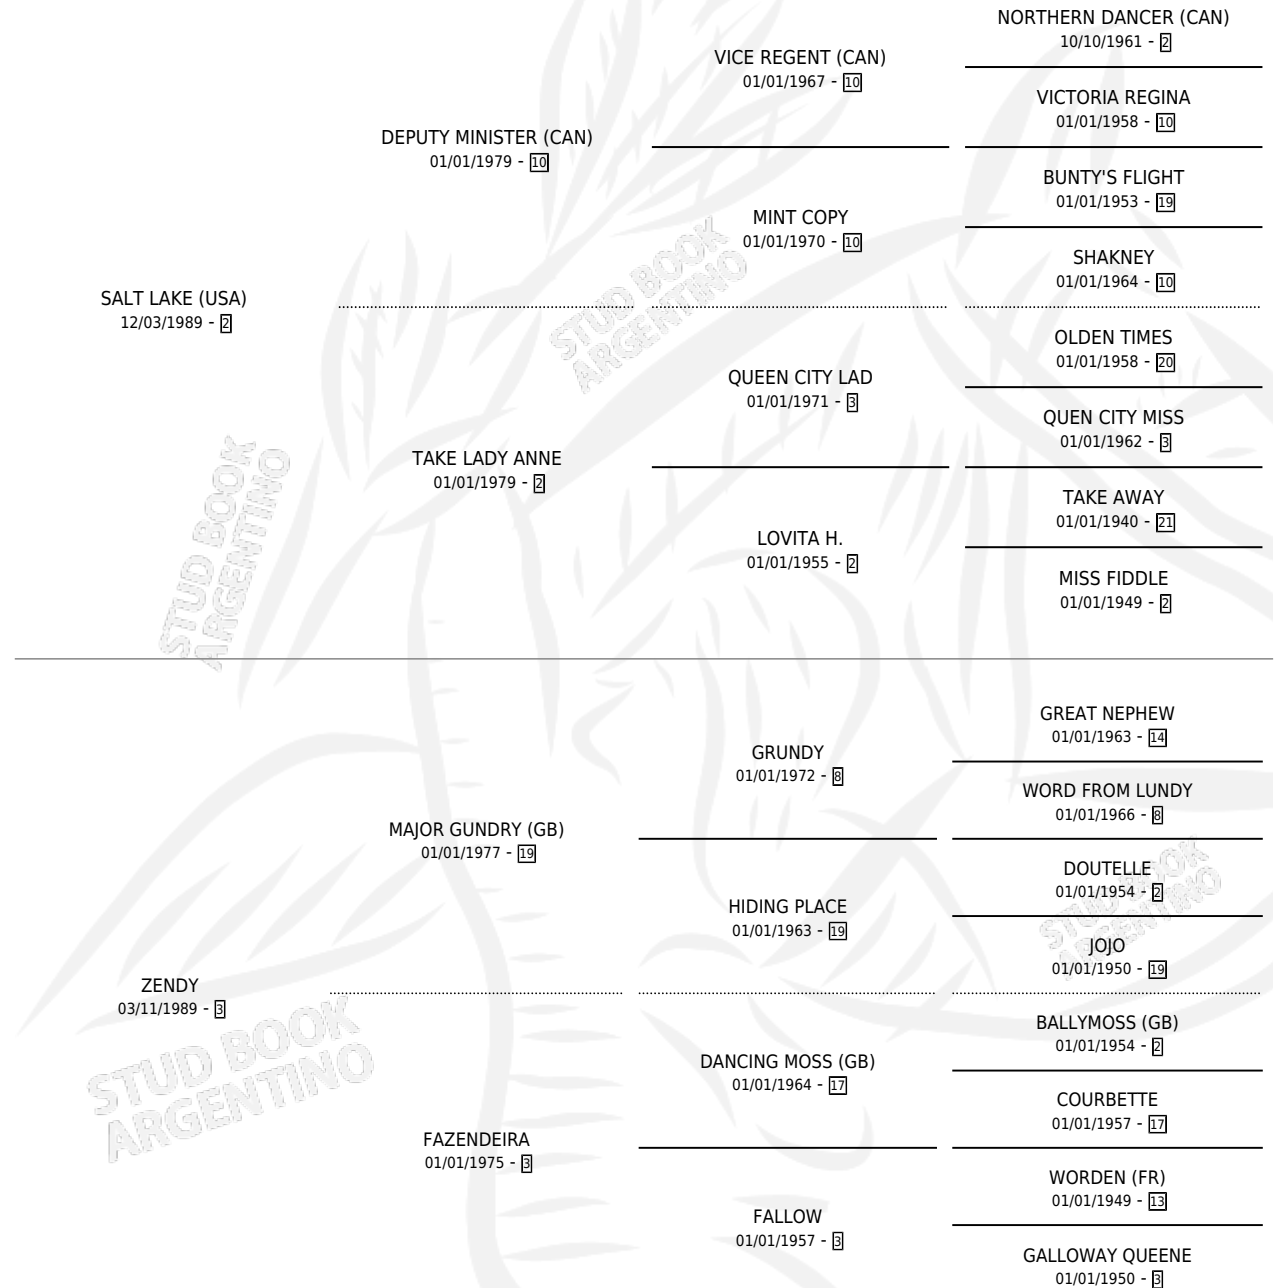

CAVALIER

por SALT LAKE (USA) y ZENDY por MAJOR GUNDRY (GB)

Argentina · Macho · Zaino · SP · 08/08/2000
Familia 3-i · Volumen 37

ESTADO

TIPIFICACIÓN SANGUÍNEA	✓
TIPIFICACIÓN POR ADN	X
PASAPORTE	X
IDENTIFICACIÓN POR MICROCHIP	X
REPRODUCTOR	X

Lugar de nacimiento: Carampangue

Criador: Sin dato

PEDIGREE

CAMPAÑA

Solo carreras oficiales de Argentina

POR EDAD

EDAD	CC	1°	2°	3°	4°	5°	NP	CLC	CLG	CLCG1	CLGG1	IMPORTE	GANANCIA / CC
3 AÑOS	4	0	1	0	0	0	3	0	0	0	0	\$1,600	\$400
4 AÑOS	3	1	0	0	0	0	2	0	0	0	0	\$7,200	\$2,400
5 AÑOS	7	1	5	0	0	1	0	0	0	0	0	\$15,450	\$2,207
6 AÑOS	3	0	0	0	0	0	3	0	0	0	0	\$0	\$0
7 AÑOS	1	0	0	0	0	0	1	0	0	0	0	\$0	\$0
TOTALES	18	2	6	0	0	1	9	0	0	0	0	\$24,250	\$1,347
%		11.1%	33.3%	0.0%	0.0%	5.6%	50.0%	0.0%	0.0%	0.0%	0.0%		

Ganador de 2 carreras en San Isidro - \$24,250, a los 4 y 5 años.

POR DISTANCIA

HIPODROMO	CC	1°	2°	3°	4°	5°	NP	CLC	CLG	CLCG1	CLGG1	IMPORTE
PALERMO	2	0	0	0	0	0	2	0	0	0	0	\$0
1000 MTS	2	0	0	0	0	0	2	0	0	0	0	\$0
SAN ISIDRO	13	2	5	0	0	1	5	0	0	0	0	\$22,650
1200 MTS	10	2	5	0	0	0	3	0	0	0	0	\$22,200
1000 MTS	1	0	0	0	0	0	1	0	0	0	0	\$0
1400 MTS	2	0	0	0	0	1	1	0	0	0	0	\$450
LA PLATA	3	0	1	0	0	0	2	0	0	0	0	\$1,600
1200 MTS	1	0	1	0	0	0	0	0	0	0	0	\$1,600
1300 MTS	1	0	0	0	0	0	1	0	0	0	0	\$0
1100 MTS	1	0	0	0	0	0	1	0	0	0	0	\$0