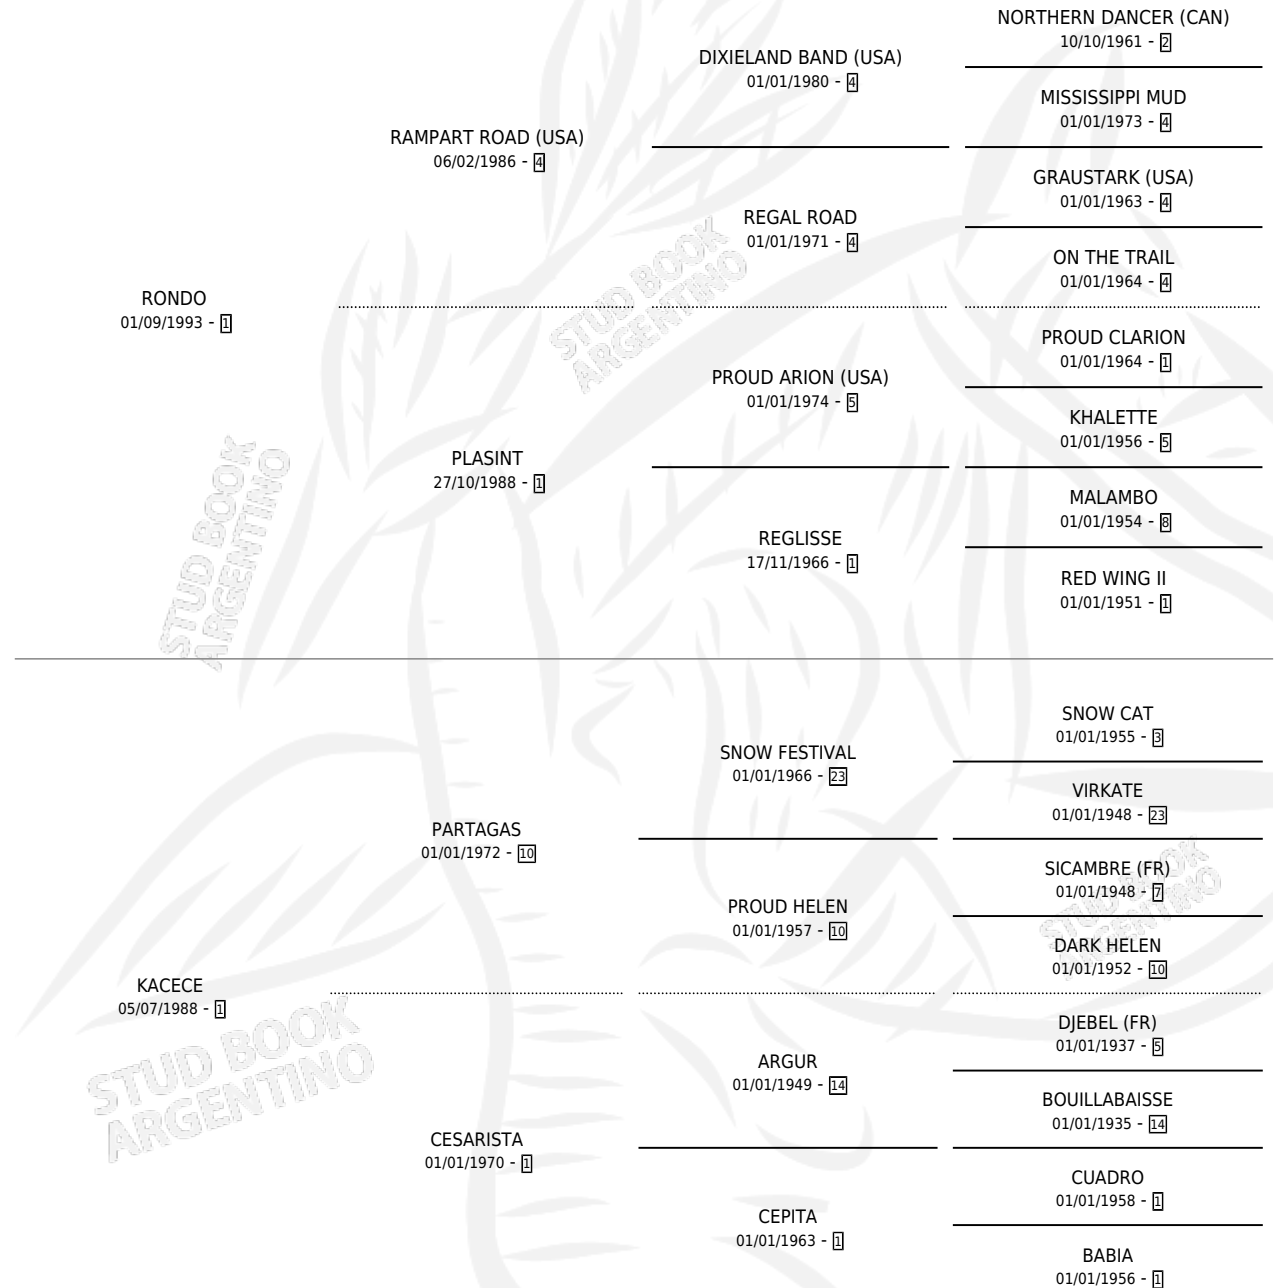

RONDALINA

por RONDO y KACECE por PARTAGAS

Argentina · Hembra · Alazan · SP · 11/09/2000
Familia 1-b · Volumen 37

ESTADO

TIPIFICACIÓN SANGUÍNEA	X
TIPIFICACIÓN POR ADN	X
PASAPORTE	X
IDENTIFICACIÓN POR MICROCHIP	X
REPRODUCTOR	X

Lugar de nacimiento: Don Narciso

Criador: Don Narciso

PEDIGREE

RONDALINA

Datos oficiales del Stud Book Argentino

Documento generado el 11/05/2026

studbook.org.ar