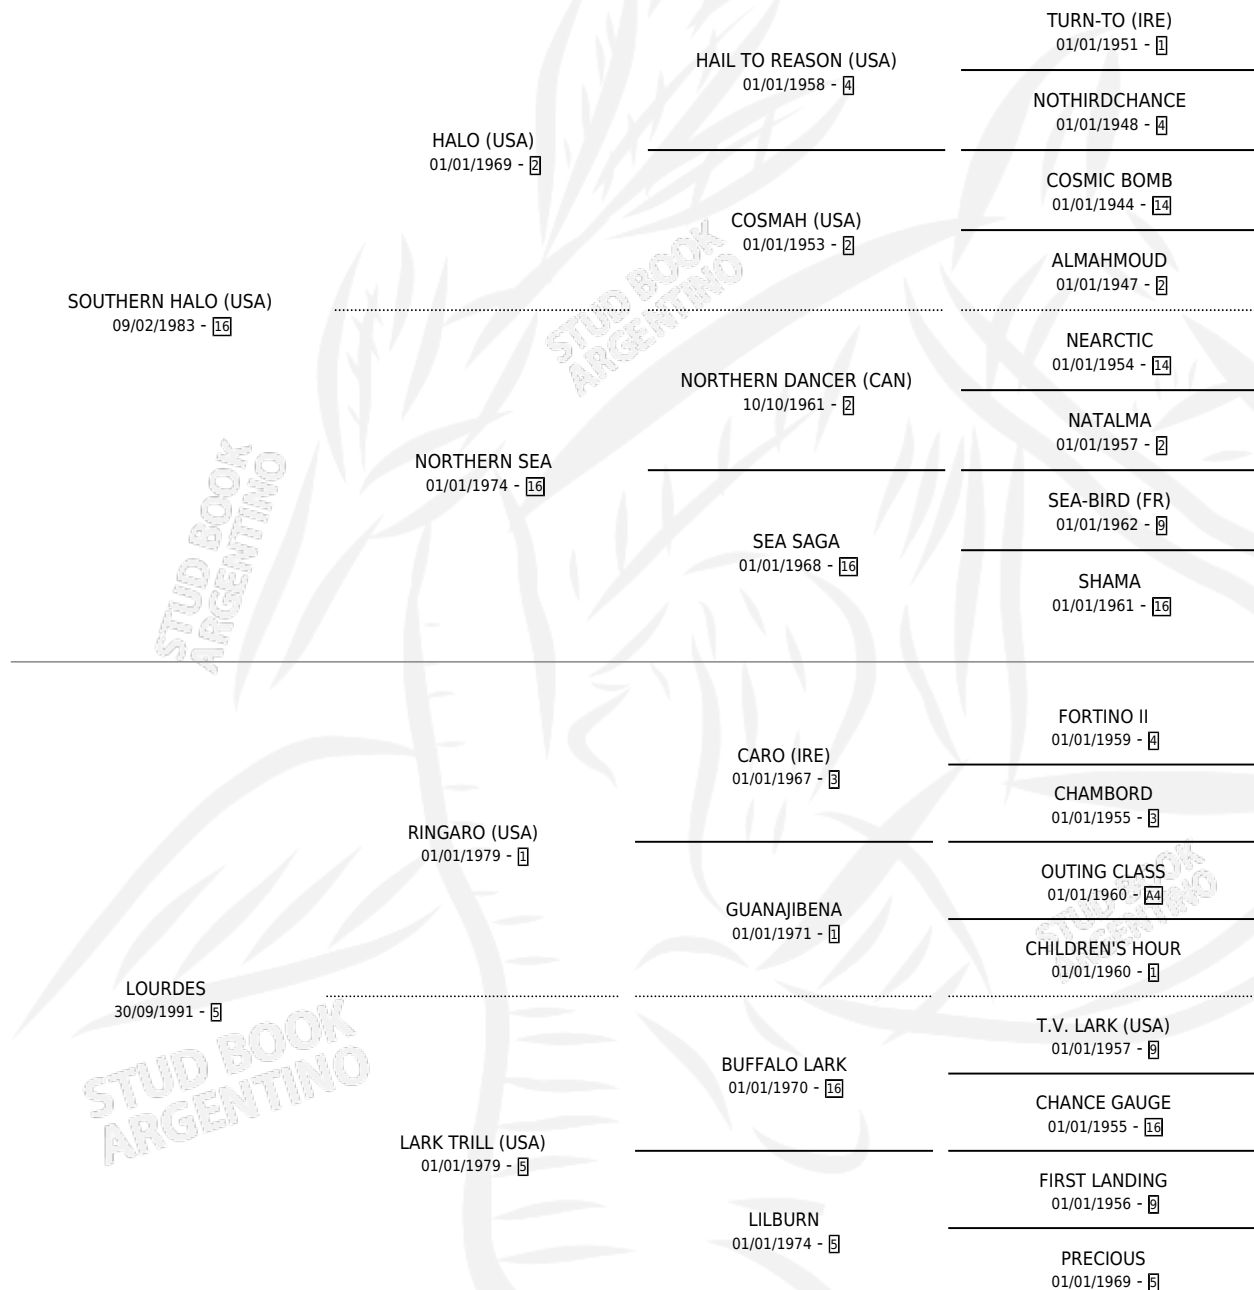

THE LORD

por SOUTHERN HALO (USA) y LOURDES por RINGARO (USA)

Argentina · Macho · Zaino Doradillo · SP · 06/09/2000
Familia 5-g · Volumen 37

ESTADO

TIPIFICACIÓN SANGUÍNEA	✓
TIPIFICACIÓN POR ADN	✓
PASAPORTE	X
IDENTIFICACIÓN POR MICROCHIP	X
REPRODUCTOR	X

Lugar de nacimiento: La Quebrada
Criador: La Quebrada

PEDIGREE

EXPORTACIÓN / IMPORTACIÓN

FECHA	MOVIMIENTO	PAÍS
23/02/2006	EXPORTADO	EMIRATOS ARABES UNIDOS

~

CAMPAÑA

Solo carreras oficiales de Argentina

POR EDAD