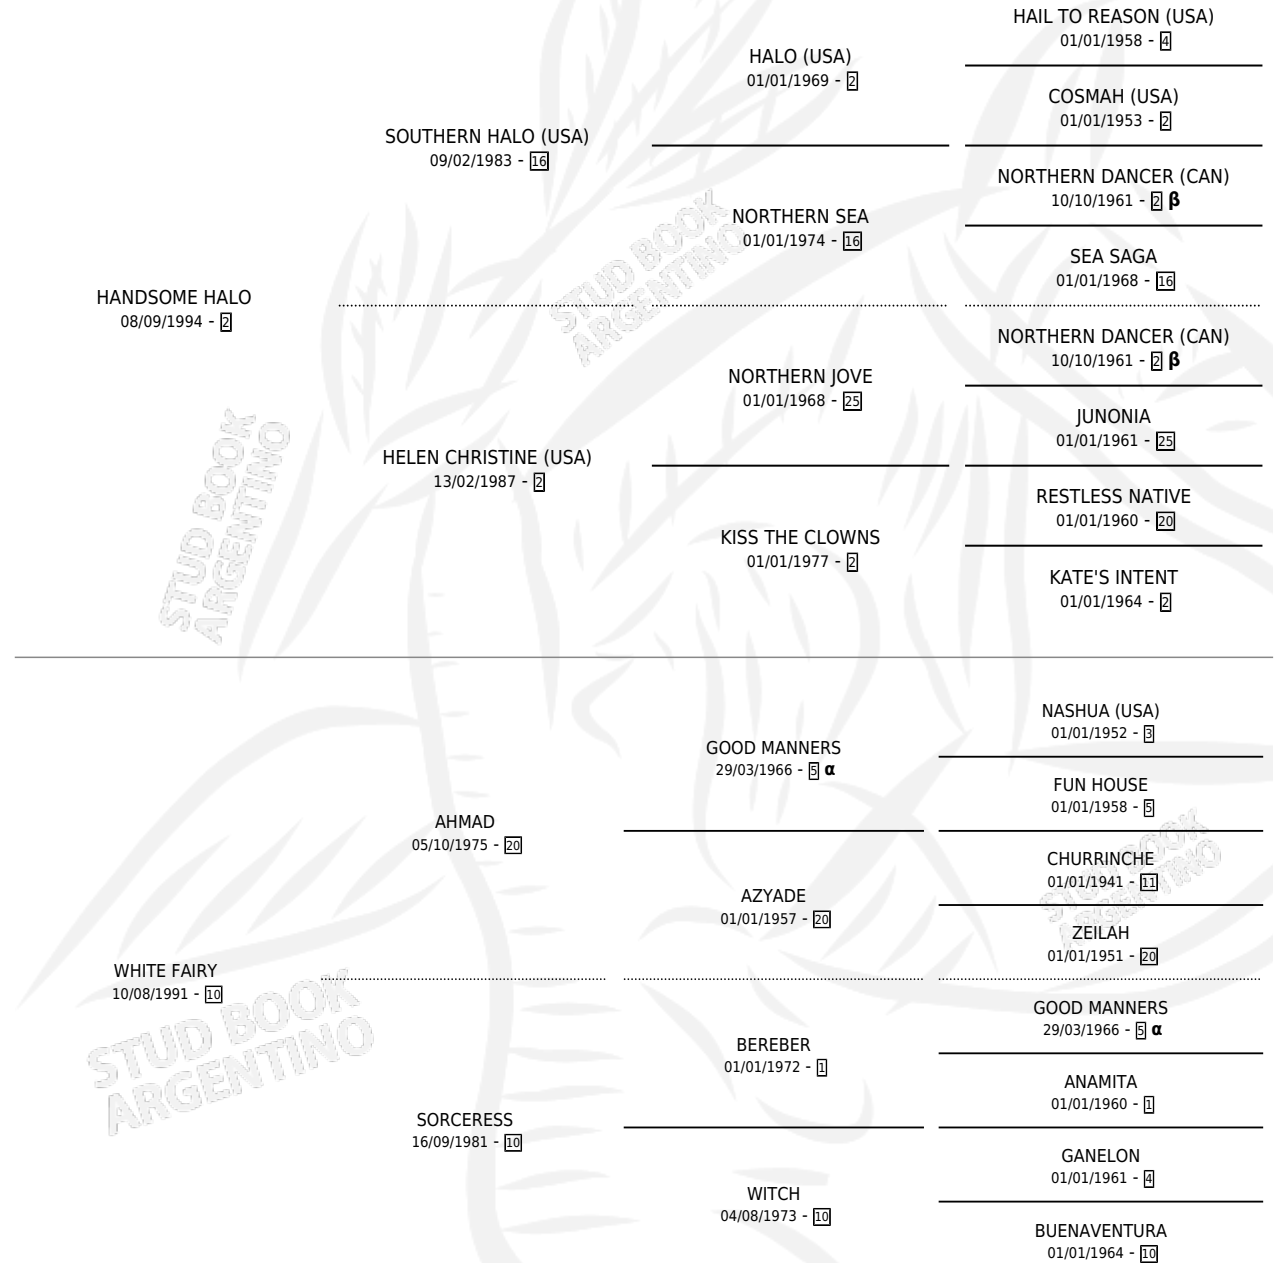

SORCERER HALO

por HANDSOME HALO y WHITE FAIRY por AHMAD

Argentina · Macho · Alazan · SP · 25/09/2000
Familia 10-d · Volumen 37

ESTADO

TIPIFICACIÓN SANGUÍNEA	✓
TIPIFICACIÓN POR ADN	X
PASAPORTE	X
IDENTIFICACIÓN POR MICROCHIP	X
REPRODUCTOR	X

Lugar de nacimiento: La Quebrada

Criador: Sin dato

PEDIGREE

INBREEDING : α, β

CAMPAÑA

Solo carreras oficiales de Argentina

POR EDAD

EDAD	CC	1°	2°	3°	4°	5°	NP	CLC	CLG	CLCG1	CLGG1	IMPORTE	GANANCIA / CC
5 AÑOS	4	0	0	1	0	0	3	0	0	0	0	\$1,040	\$260
6 AÑOS	6	1	1	1	1	0	2	0	0	0	0	\$13,480	\$2,247
7 AÑOS	6	2	1	0	1	0	2	0	0	0	0	\$20,725	\$3,454
TOTALES	16	3	2	2	2	0	7	0	0	0	0	\$35,245	\$2,203
%		18.8%	12.5%	12.5%	12.5%	0.0%	43.8%	0.0%	0.0%	0.0%	0.0%		