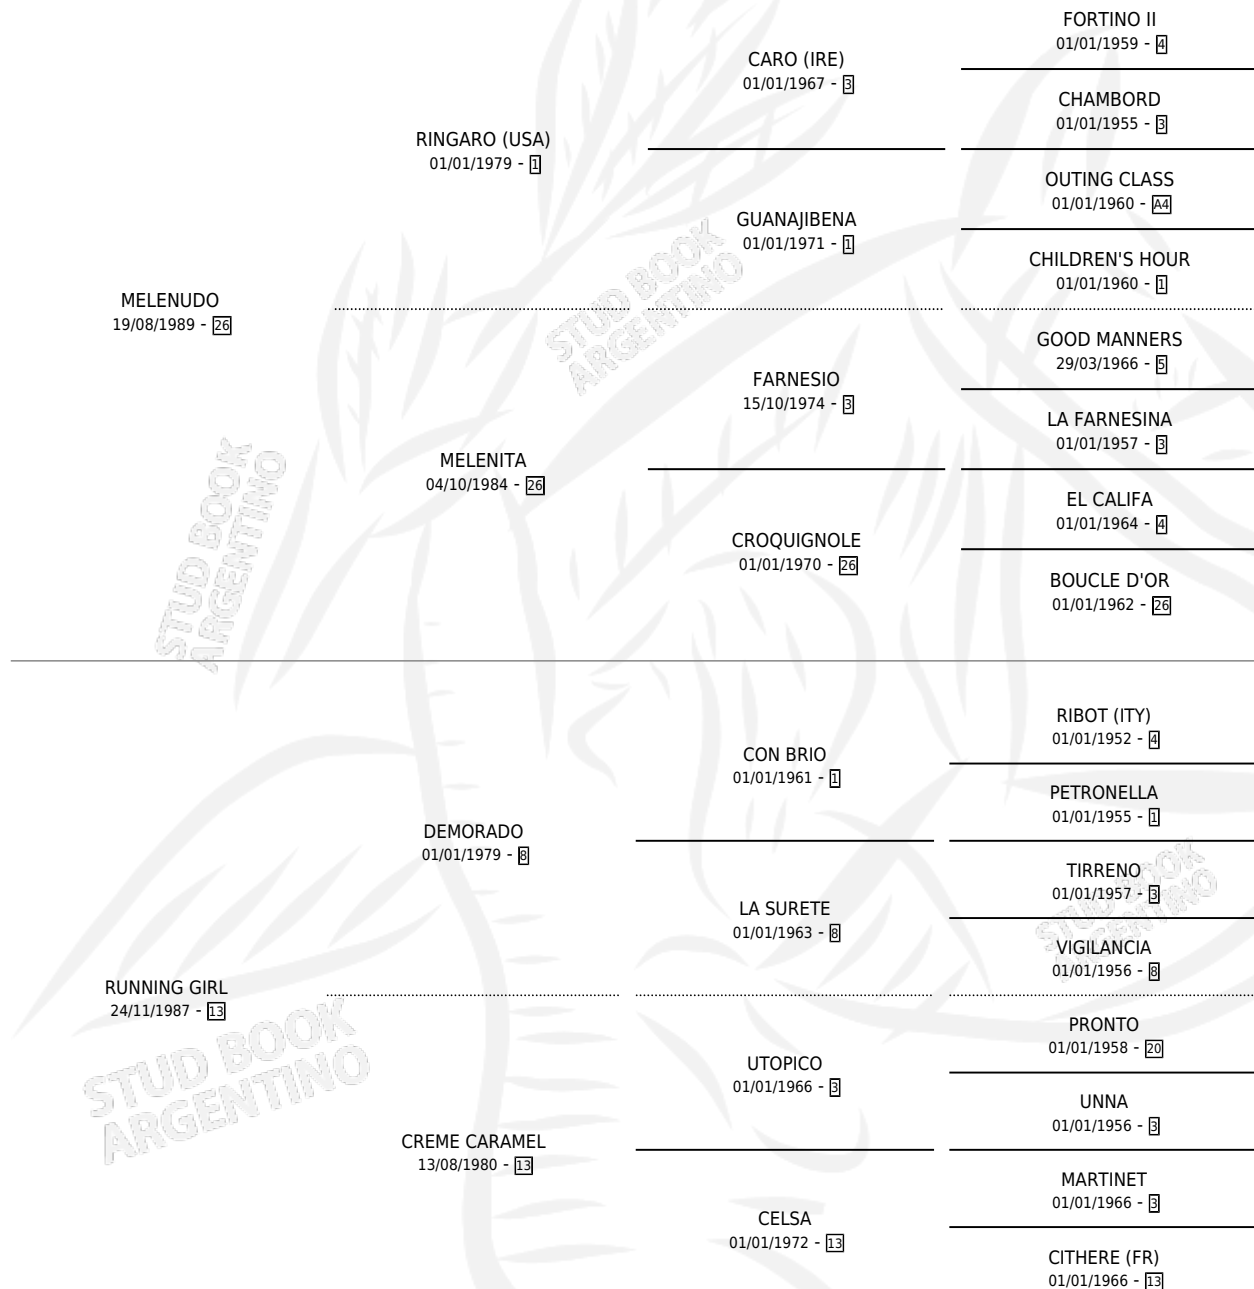

NENA CORREDORA

por MELENUDO y RUNNING GIRL por DEMORADO

Argentina · Hembra · Tordillo · SP · 29/09/2000
Familia 13-c · Volumen 37

ESTADO

TIPIFICACIÓN SANGUÍNEA	✓
TIPIFICACIÓN POR ADN	X
PASAPORTE	X
IDENTIFICACIÓN POR MICROCHIP	X
REPRODUCTOR	X

Lugar de nacimiento: El Doguito

Criador: Villar Urquiza Mariano Ignacio (SUC)

PEDIGREE