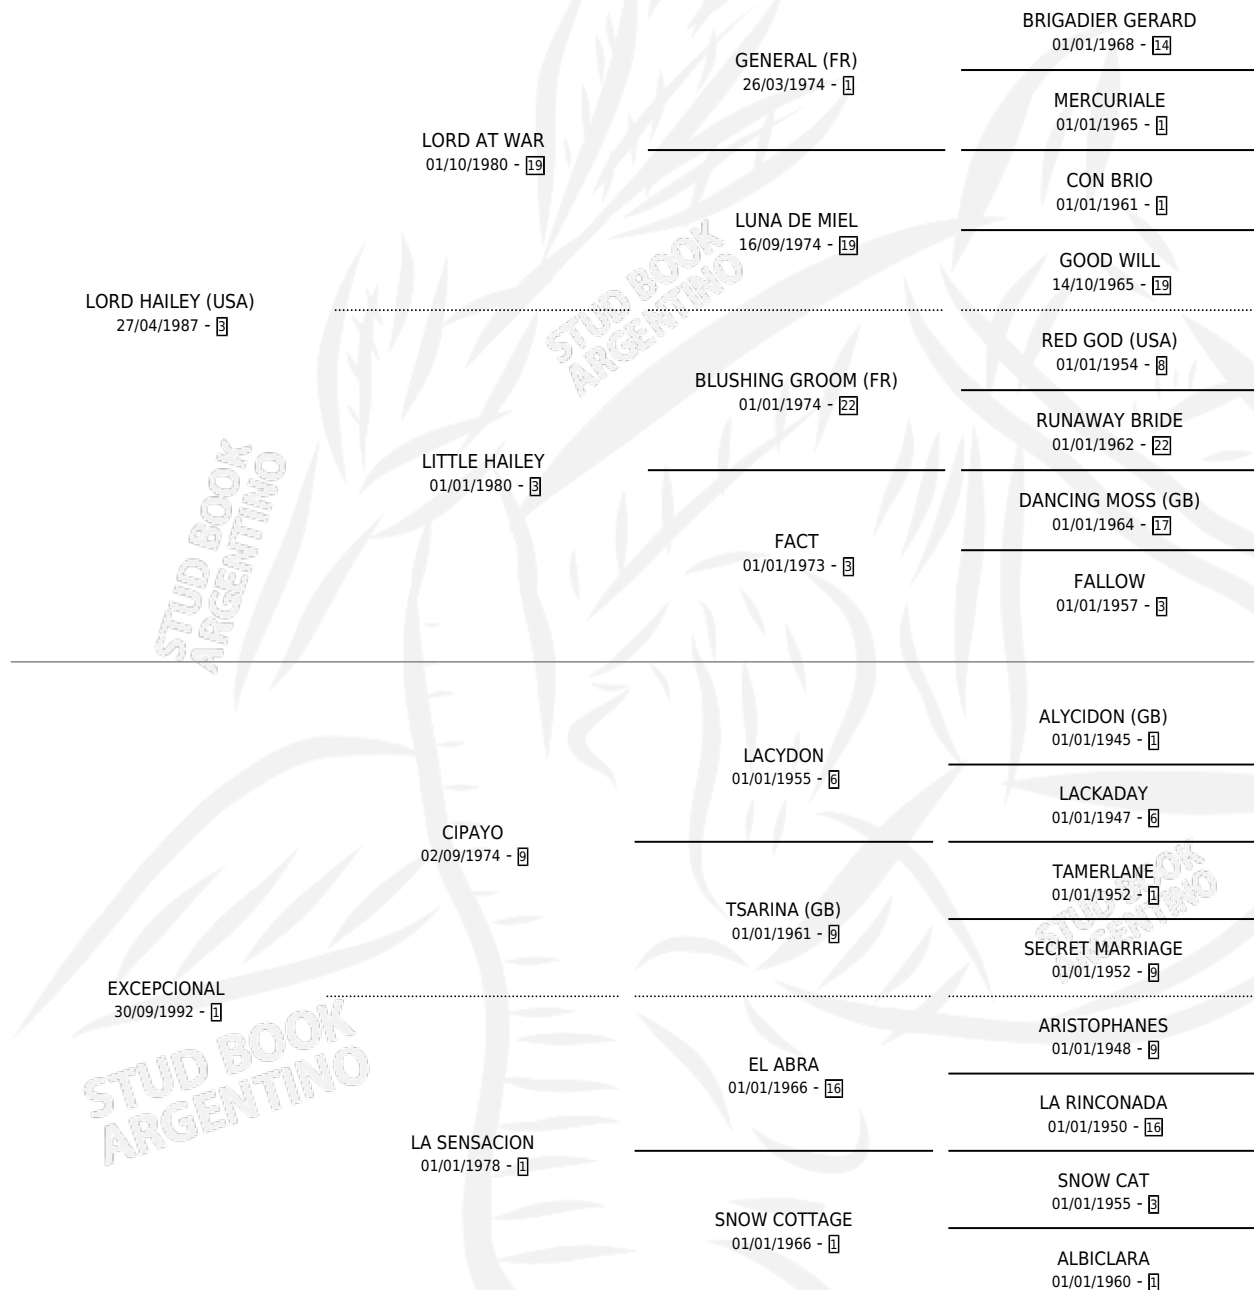

Lugar de nacimiento: El Doguito

Criador: Villar Urquiza Mariano Ignacio (SUC)

~

HIJOS

	MACHOS	HEMBRAS
8 NACIERON	5	3
7 CORRIERON	4	3
4 GANARON	2	2
0 GANADORES CL	0 GANADORES GR	0 GANADORES G1

PEDIGREE

CAMPAÑA

Solo carreras oficiales de Argentina

POR EDAD

EDAD	CC	1°	2°	3°	4°	5°	NP	CLC	CLG	CLCG1	CLGG1	IMPORTE	GANANCIA / CC
3 AÑOS	2	0	0	0	1	0	1	0	0	0	0	\$945	\$473
4 AÑOS	5	2	2	0	0	1	0	0	0	0	0	\$26,425	\$5,285
5 AÑOS	8	2	2	1	1	0	2	1	1	0	0	\$32,735	\$4,092
TOTALES	15	4	4	1	2	1	3	1	1	0	0	\$60,105	\$4,007
%		26.7%	26.7%	6.7%	13.3%	6.7%	20.0%	6.7%	100%	0.0%	0.0%		