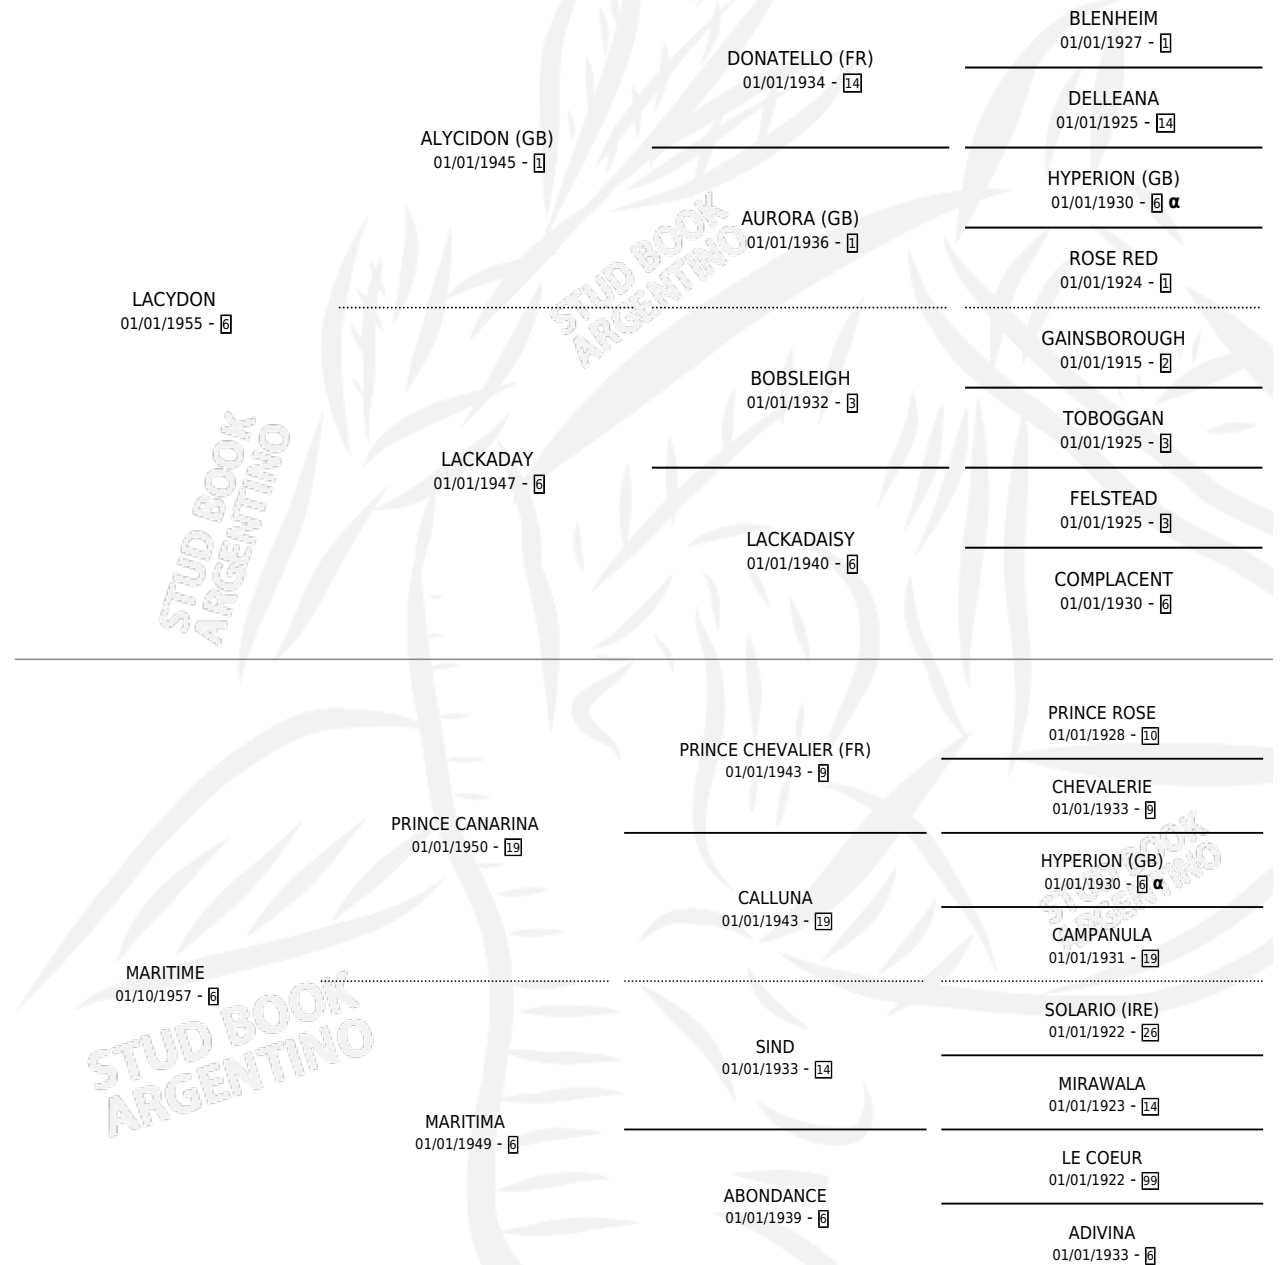

LA ZAINA

por LACYDON y MARITIME por PRINCE CANARINA

Argentina · Hembra · Zaino Doradillo · SP · 20/11/1973
Familia 6-f · Volumen 28

ESTADO

TIPIFICACIÓN SANGUÍNEA	X
TIPIFICACIÓN POR ADN	X
PASAPORTE	X
IDENTIFICACIÓN POR MICROCHIP	X
REPRODUCTOR	✓

Lugar de nacimiento: Campo particular

Criador: Sin dato

~

HIJOS

	MACHOS	HEMBRAS
4 NACIERON	3	1
3 CORRIERON	3	0
3 GANARON	3	0
0 GANADORES CL	0 GANADORES GR	0 GANADORES G1

PEDIGREE

INBREEDING : α

CAMPAÑA

Solo carreras oficiales de Argentina

POR EDAD

EDAD	CC	1°	2°	3°	4°	5°	NP	CLC	CLG	CLCG1	CLGG1	IMPORTE	GANANCIA / CC
3 AÑOS	2	2	0	0	0	0	0	0	0	0	0	\$0	\$0
TOTALES	2	2	0	0	0	0	0	0	0	0	0	\$0	\$0
%		100%	0.0%	0.0%	0.0%	0.0%	0.0%	0.0%	0.0%	0.0%	0.0%		