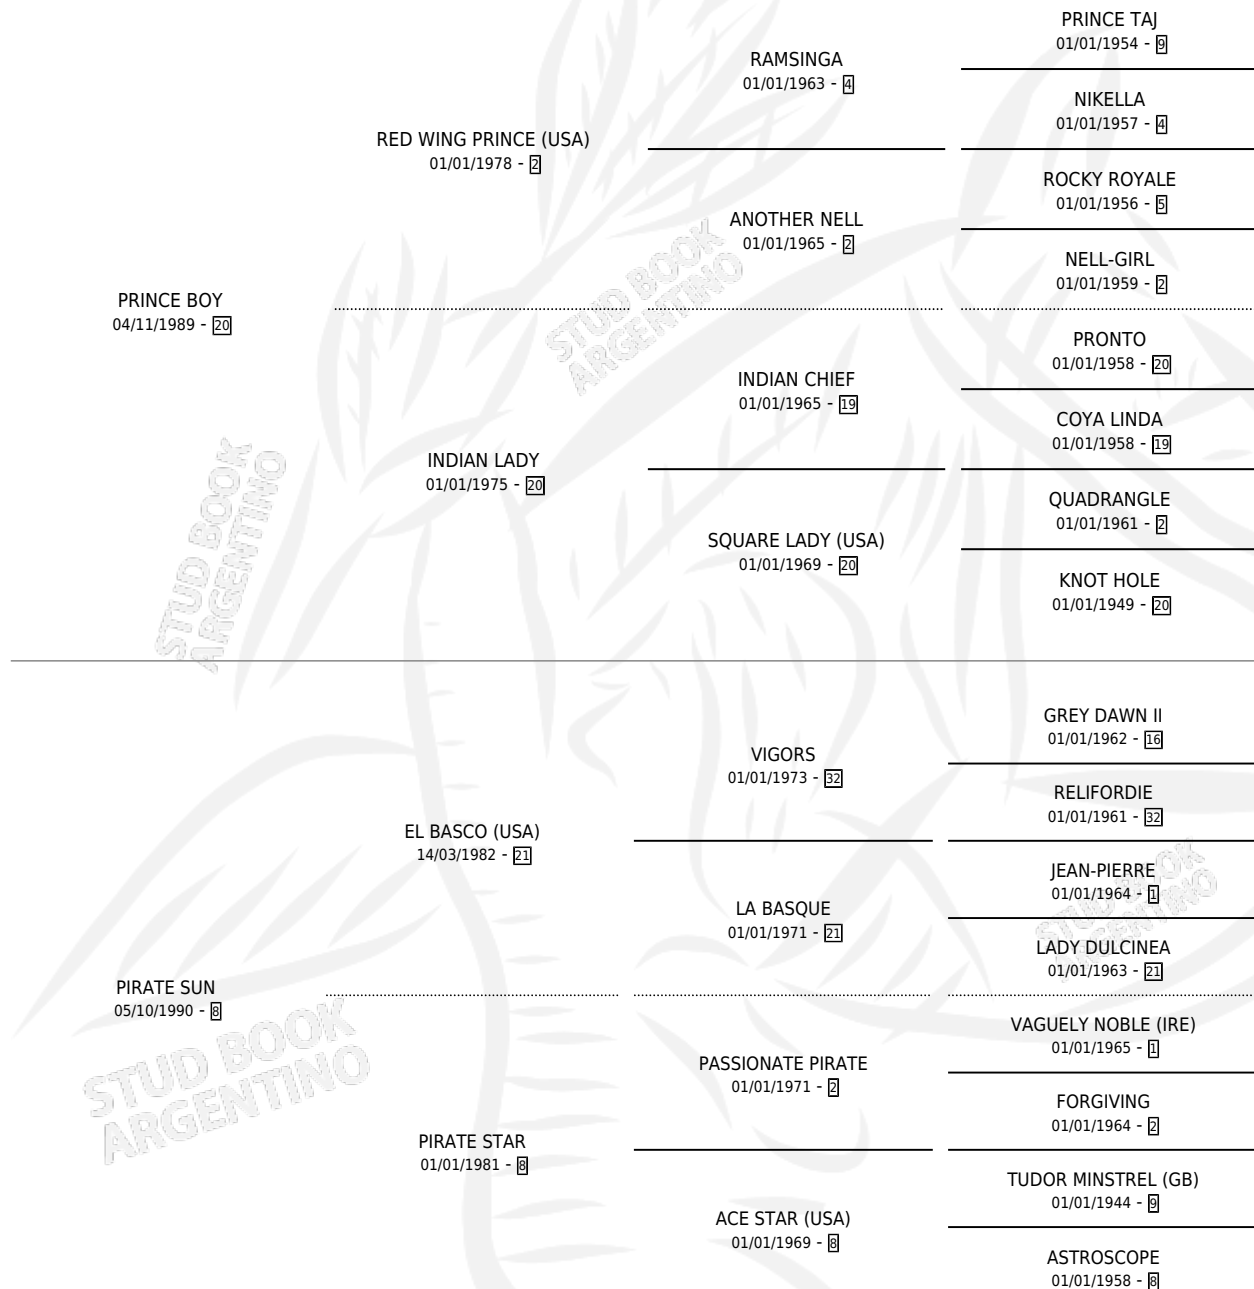

PRINCE BASCO

por PRINCE BOY y PIRATE SUN por EL BASCO (USA)

Argentina · Macho · Alazan Tostado · SP · 19/08/2000
Familia 8-f · Volumen 37

ESTADO

TIPIFICACIÓN SANGUÍNEA	✓
TIPIFICACIÓN POR ADN	X
PASAPORTE	X
IDENTIFICACIÓN POR MICROCHIP	X
REPRODUCTOR	X

Lugar de nacimiento: San Jose del Socorro

Criador: Sin dato

PEDIGREE

CAMPAÑA

Solo carreras oficiales de Argentina

POR EDAD

EDAD	CC	1°	2°	3°	4°	5°	NP	CLC	CLG	CLCG1	CLGG1	IMPORTE	GANANCIA / CC
5 AÑOS	5	1	0	1	1	0	2	0	0	0	0	\$7,864	\$1,573
6 AÑOS	1	0	0	0	0	0	1	0	0	0	0	\$0	\$0
TOTALES	6	1	0	1	1	0	3	0	0	0	0	\$7,864	\$1,311
%		16.7%	0.0%	16.7%	16.7%	0.0%	50.0%	0.0%	0.0%	0.0%	0.0%		