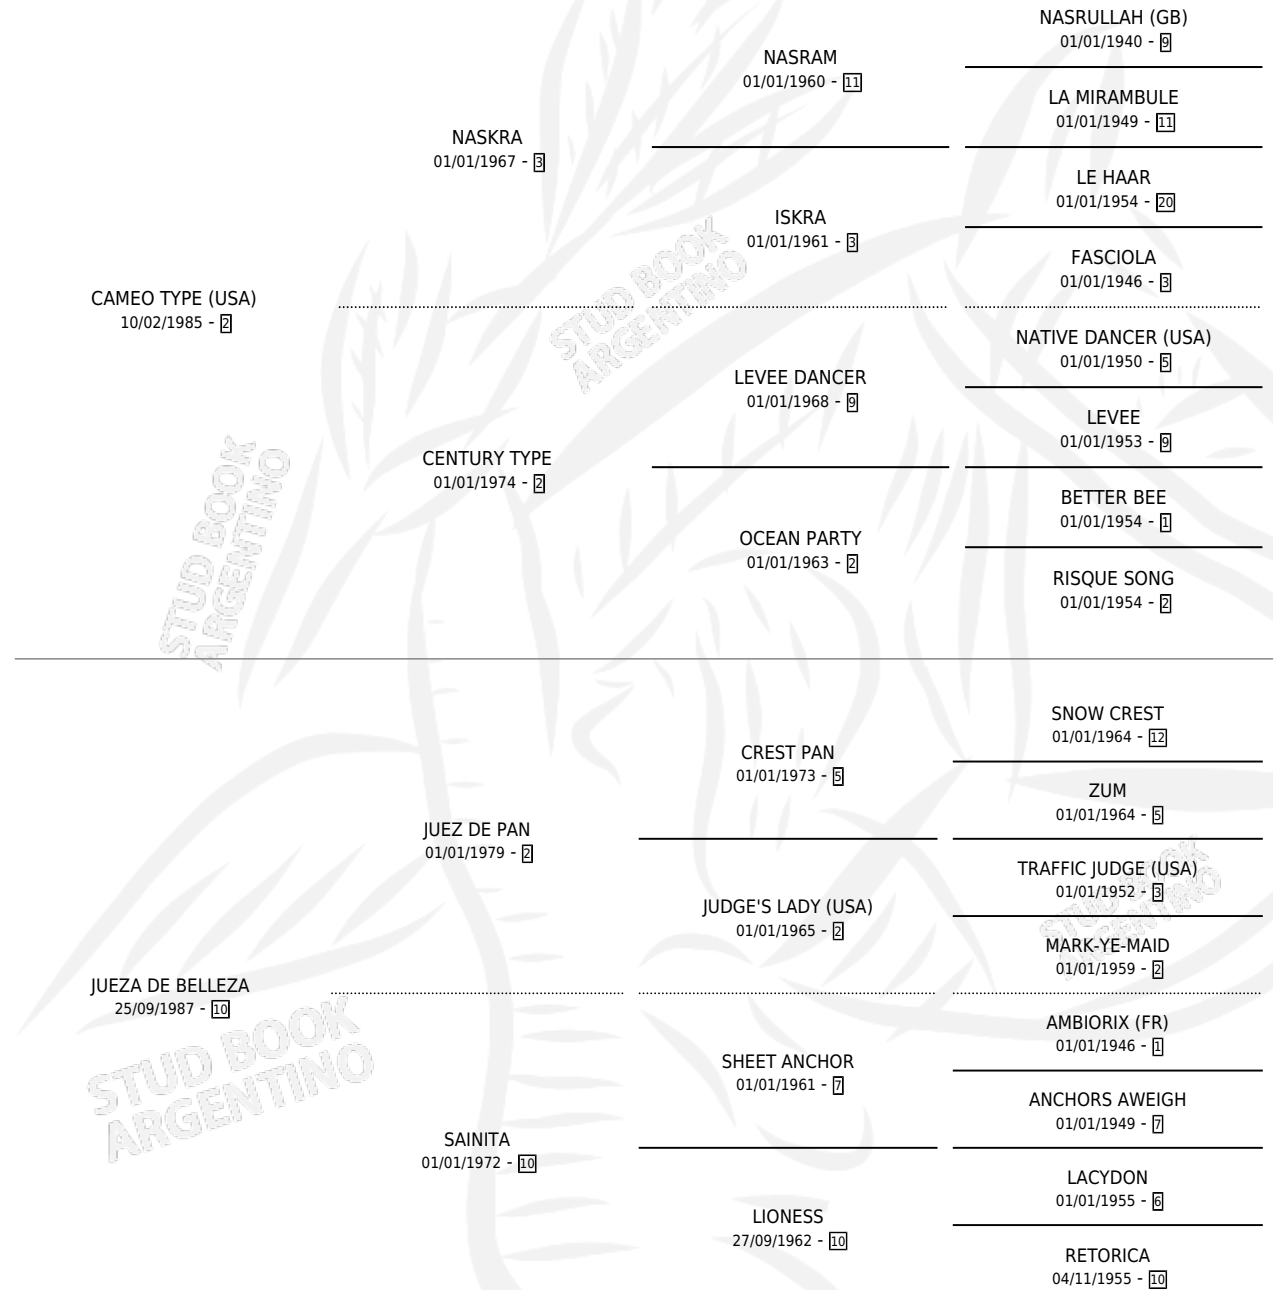

GREAT TYPE

por CAMEO TYPE (USA) y JUEZA DE BELLEZA por JUEZ DE PAN

Argentina · Macho · Zaino Negro · SP · 12/09/2000
Familia 10-d · Volumen 37

ESTADO

TIPIFICACIÓN SANGUÍNEA	✓
TIPIFICACIÓN POR ADN	X
PASAPORTE	X
IDENTIFICACIÓN POR MICROCHIP	X
REPRODUCTOR	X

Lugar de nacimiento: San Jose del Socorro
Criador: San Jose de El Socorro Saayc

PEDIGREE

CAMPAÑA

Solo carreras oficiales de Argentina

POR EDAD

EDAD	CC	1°	2°	3°	4°	5°	NP	CLC	CLG	CLCG1	CLGG1	IMPORTE	GANANCIA / CC
4 AÑOS	4	2	0	1	0	1	0	0	0	0	0	\$19,075	\$4,769
5 AÑOS	2	0	0	0	0	0	2	0	0	0	0	\$100	\$50
6 AÑOS	16	1	3	2	1	2	7	0	0	0	0	\$25,532	\$1,596
7 AÑOS	2	0	0	0	0	0	2	0	0	0	0	\$0	\$0
TOTALES	24	3	3	3	1	3	11	0	0	0	0	\$44,707	\$1,863
%		12.5%	12.5%	12.5%	4.2%	12.5%	45.8%	0.0%	0.0%	0.0%	0.0%		