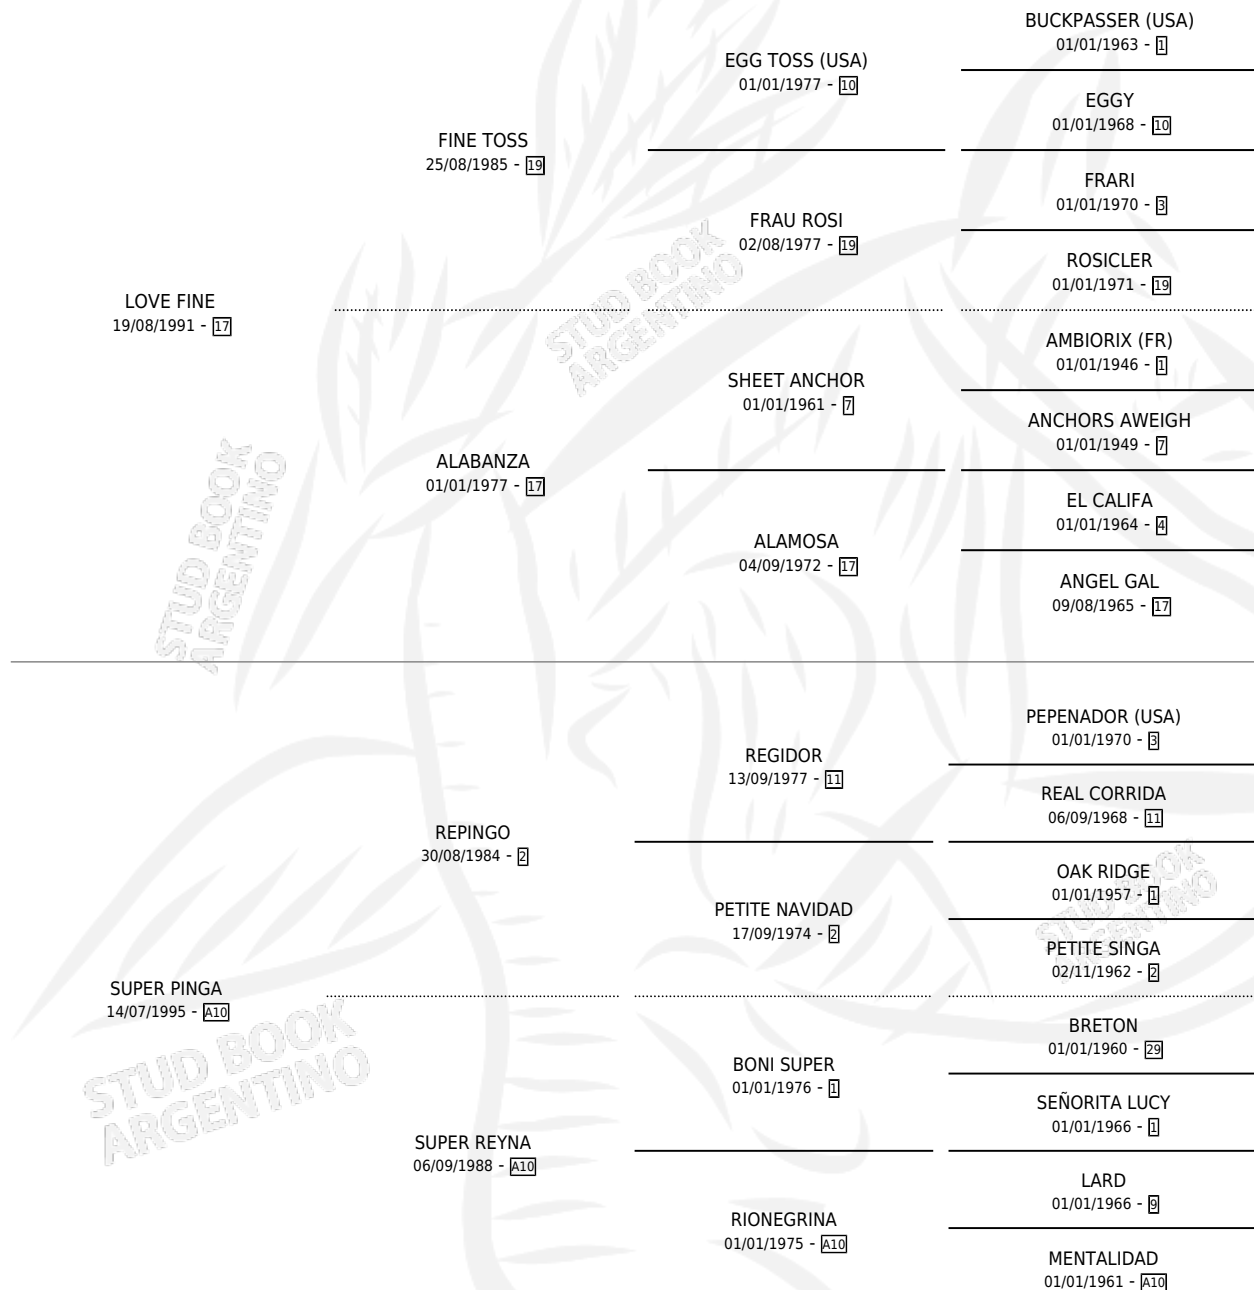

EL SUPER LOCO

por LOVE FINE y SUPER PINGA por REPINGO

Argentina · Macho · Alazan · SP · 14/08/2000
Familia A10 · Volumen 37

ESTADO

TIPIFICACIÓN SANGUÍNEA	✓
TIPIFICACIÓN POR ADN	X
PASAPORTE	X
IDENTIFICACIÓN POR MICROCHIP	X
REPRODUCTOR	X

Lugar de nacimiento: Cabo Alarcon

Criador: Sin dato

PEDIGREE