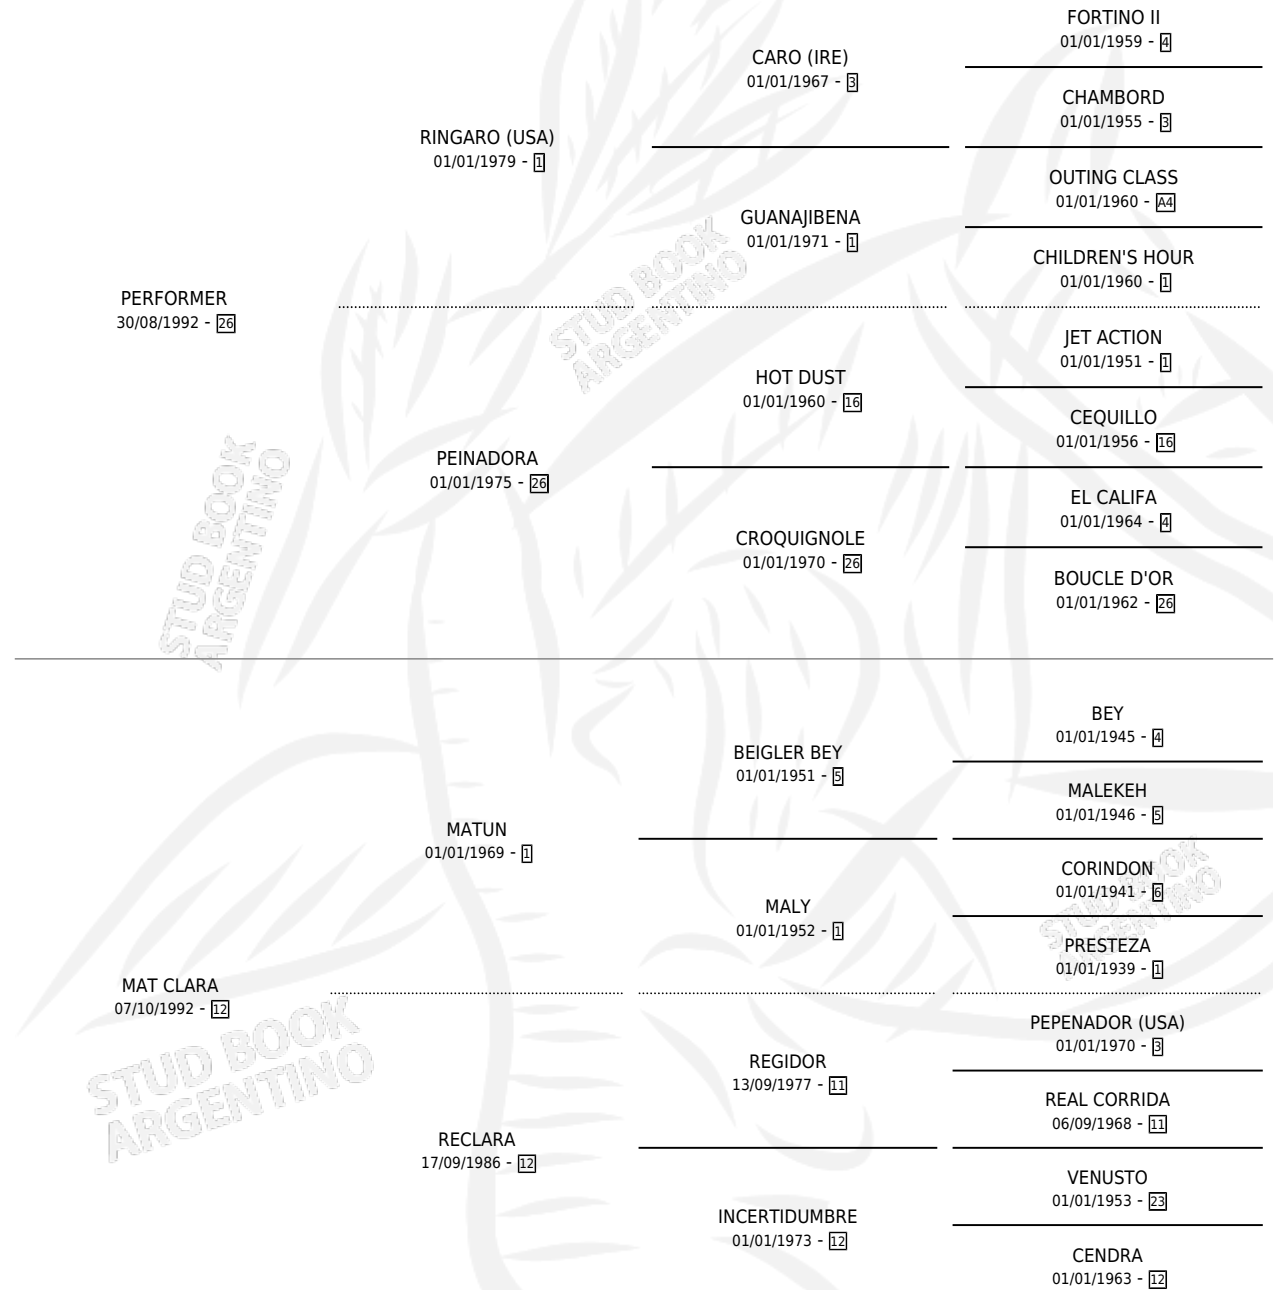

PERFOR'S BOY

por PERFORMER y MAT CLARA por MATUN

Argentina · Macho · Alazan · SP · 15/09/2000
Familia 12 · Volumen 37

ESTADO

TIPIFICACIÓN SANGUÍNEA	X
TIPIFICACIÓN POR ADN	X
PASAPORTE	X
IDENTIFICACIÓN POR MICROCHIP	X
REPRODUCTOR	X

Lugar de nacimiento: La Lealtad

Criador: Sin dato

PEDIGREE

PERFOR'S BOY

Datos oficiales del Stud Book Argentino

Documento generado el 05/05/2026

studbook.org.ar