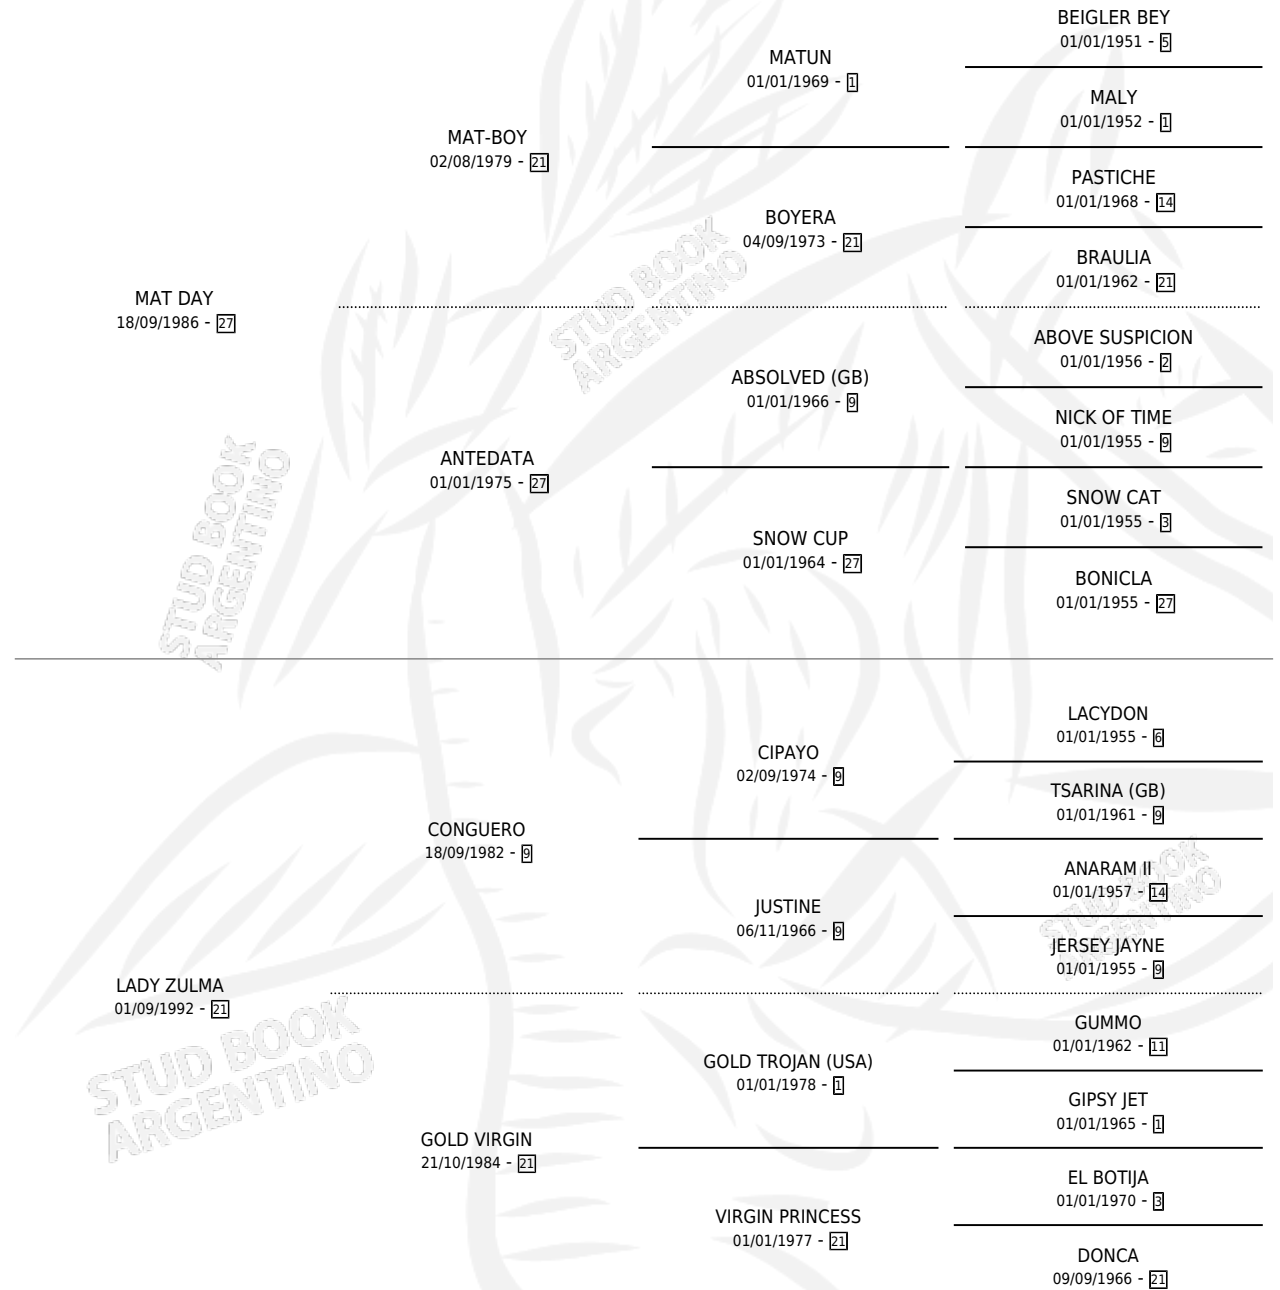

THE DAY

por **MAT DAY** y **LADY ZULMA** por **CONGUERO**

Argentina · Macho · Zaino Negro · SP · 26/08/2000
Familia 21 · Volumen 37

ESTADO

TIPIFICACIÓN SANGUÍNEA	✓
TIPIFICACIÓN POR ADN	X
PASAPORTE	X
IDENTIFICACIÓN POR MICROCHIP	X
REPRODUCTOR	X

Lugar de nacimiento: El Faruk

Criador: El Faruk

PEDIGREE

THE DAY

Datos oficiales del Stud Book Argentino

Documento generado el 11/05/2026

studbook.org.ar