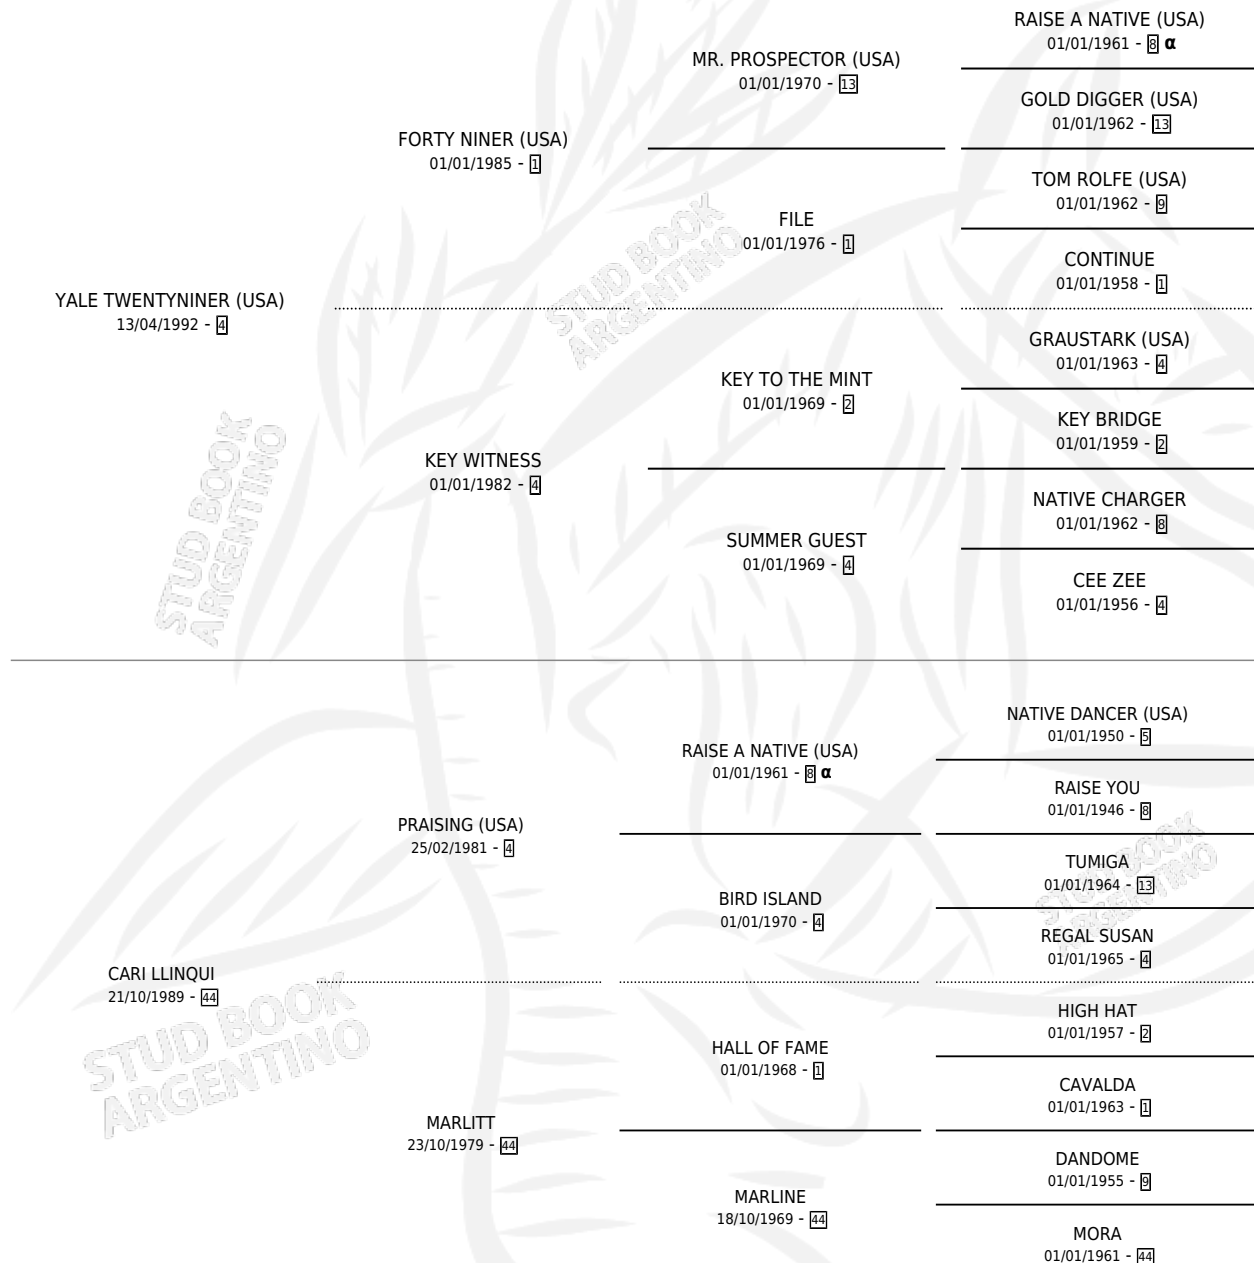

TWENTY CARI

por YALE TWENTYNINER (USA) y CARI LLINQUI por PRAISING (USA)

Argentina · Hembra · Alazan · SP · 08/09/2000
Familia 44-p · Volumen 37

ESTADO

TIPIFICACIÓN SANGUÍNEA	X
TIPIFICACIÓN POR ADN	X
PASAPORTE	X
IDENTIFICACIÓN POR MICROCHIP	X
REPRODUCTOR	✓

Lugar de nacimiento: Cosa Nostra
Criador: Cosa Nostra

PEDIGREE

INBREEDING : α

S

mientos 0 / Efectividad 0.00%

PADRILLO

PRODUCTO

CRIADOR

1ER SERVICIO

ÚLTIMO SERVICIO

ADORJINSKY (USA)

∅

16/10/2004

16/10/2004

TWENTY CARI

Datos oficiales del Stud Book Argentino