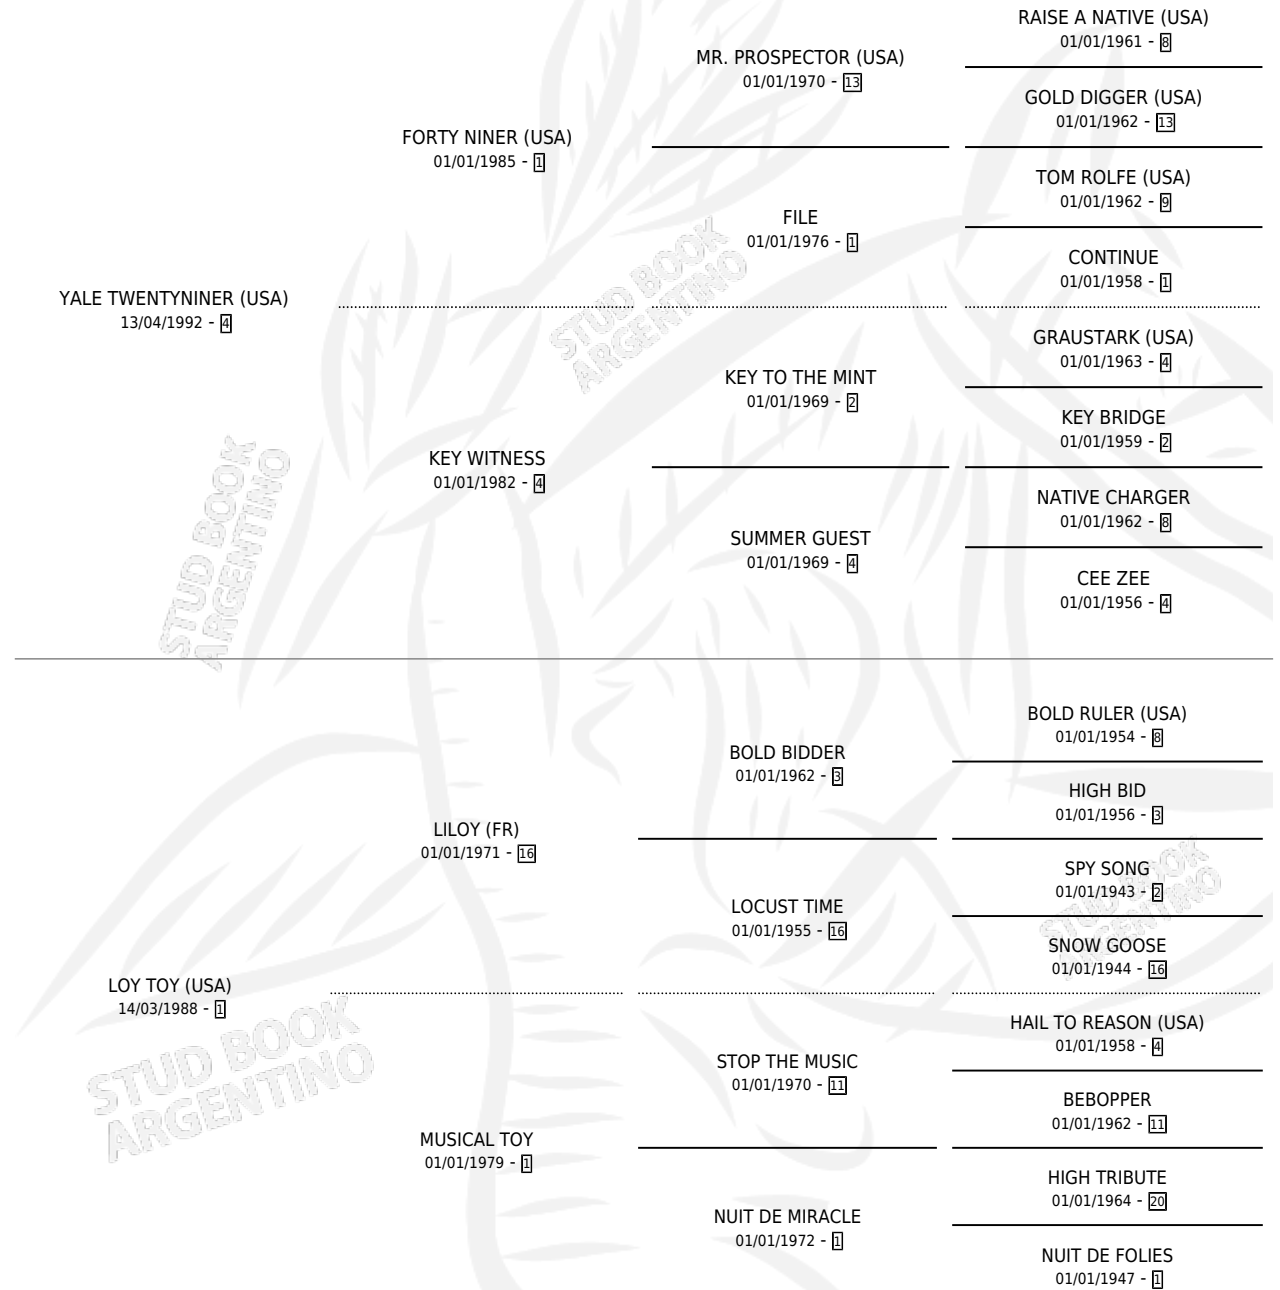

TOY YALE

por YALE TWENTYNINER (USA) y LOY TOY (USA) por LILOY (FR)

Argentina · Macho · Zaino · SP · 25/09/2000
Familia 1-l · Volumen 37

ESTADO

TIPIFICACIÓN SANGUÍNEA	✓
TIPIFICACIÓN POR ADN	X
PASAPORTE	X
IDENTIFICACIÓN POR MICROCHIP	X
REPRODUCTOR	X

Lugar de nacimiento: Cosa Nostra
Criador: Cosa Nostra

PEDIGREE

CAMPAÑA

Solo carreras oficiales de Argentina

POR EDAD

EDAD	CC	1°	2°	3°	4°	5°	NP	CLC	CLG	CLCG1	CLGG1	IMPORTE	GANANCIA / CC
3 AÑOS	5	1	2	1	0	0	1	0	0	0	0	\$12,440	\$2,488
4 AÑOS	8	0	3	3	2	0	0	0	0	0	0	\$13,428	\$1,679
5 AÑOS	7	0	3	1	1	2	0	0	0	0	0	\$11,490	\$1,641
6 AÑOS	11	2	5	1	0	0	3	0	0	0	0	\$34,290	\$3,117
7 AÑOS	6	1	0	1	2	0	2	0	0	0	0	\$18,240	\$3,040
8 AÑOS	1	0	0	0	0	0	1	0	0	0	0	\$0	\$0
TOTALES	38	4	13	7	5	2	7	0	0	0	0	\$89,888	\$2,365
%		10.5%	34.2%	18.4%	13.2%	5.3%	18.4%	0.0%	0.0%	0.0%	0.0%		