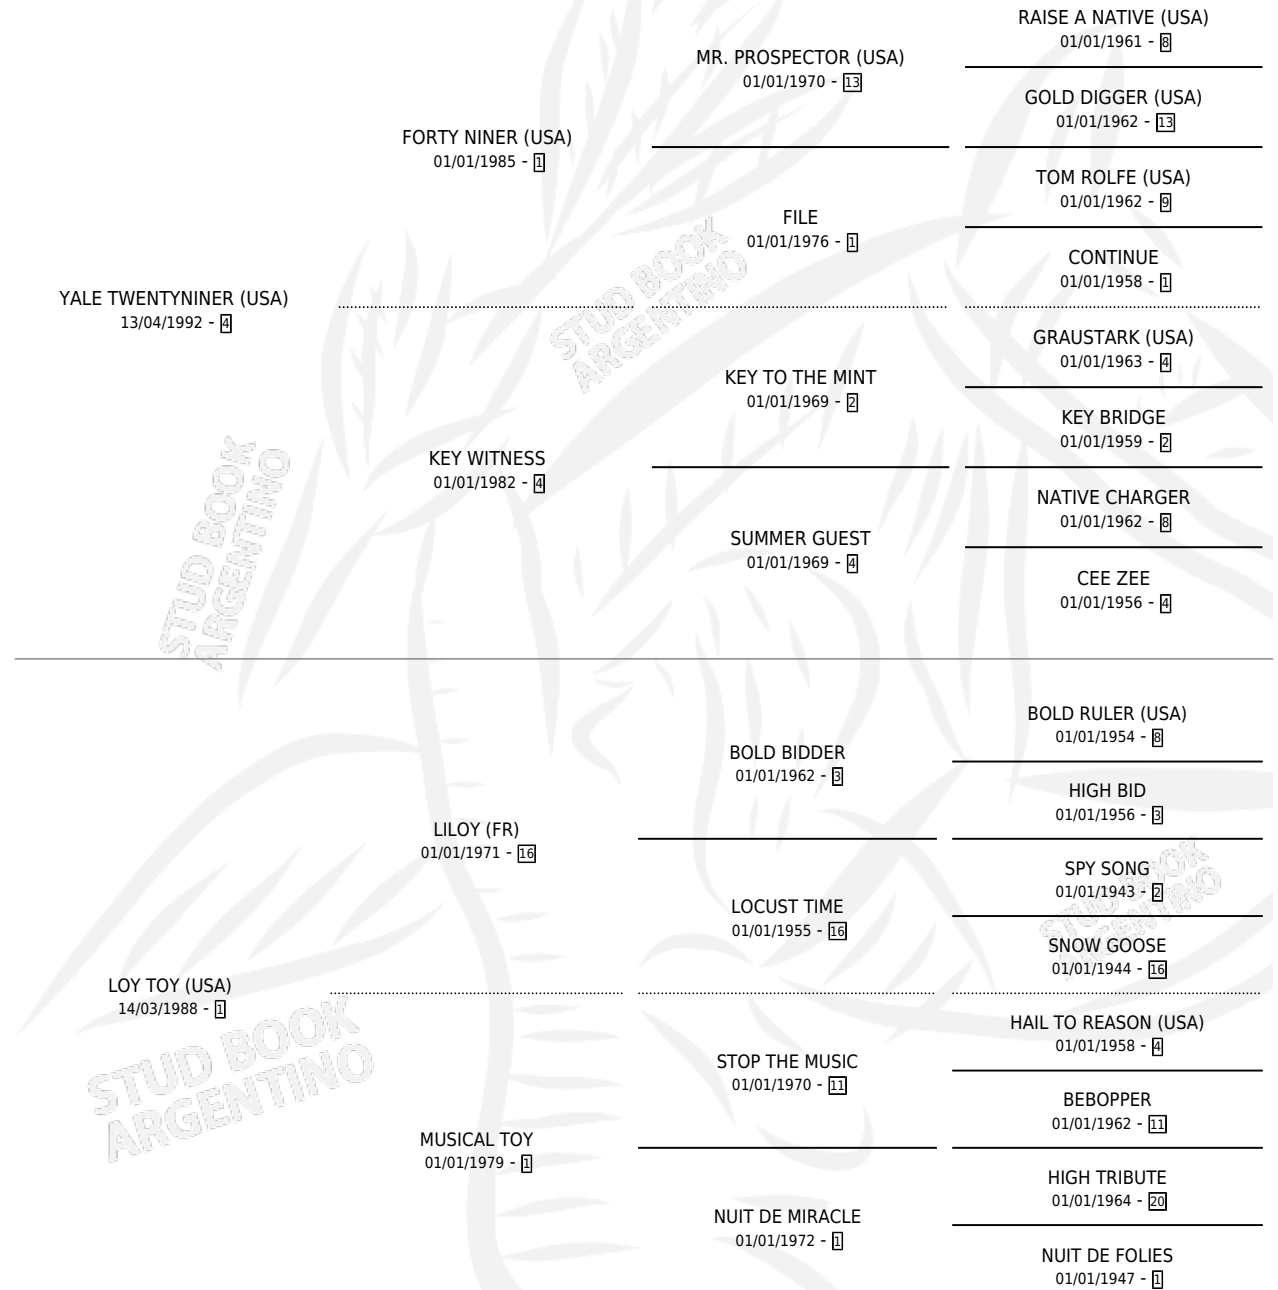

TOY YALE

por YALE TWENTYNINER (USA) y LOY TOY (USA) por LILOY (FR)

Argentina · Macho · Zaino · SP · 25/09/2000
Familia 1-l · Volumen 37

ESTADO

TIPIFICACIÓN SANGUÍNEA	✓
TIPIFICACIÓN POR ADN	X
PASAPORTE	X
IDENTIFICACIÓN POR MICROCHIP	X
REPRODUCTOR	X

Lugar de nacimiento: Cosa Nostra
Criador: Cosa Nostra

PEDIGREE

CAMPAÑA

Solo carreras oficiales de Argentina

POR EDAD

EDAD	CC	1°	2°	3°	4°	5°	NP	CLC	CLG	CLCG1	CLGG1	IMPORTE	GANANCIA / CC
3 AÑOS	5	1	2	1	0	0	1	0	0	0	0	\$12,440	\$2,488
4 AÑOS	8	0	3	3	2	0	0	0	0	0	0	\$13,428	\$1,679
5 AÑOS	7	0	3	1	1	2	0	0	0	0	0	\$11,490	\$1,641
6 AÑOS	11	2	5	1	0	0	3	0	0	0	0	\$34,290	\$3,117
7 AÑOS	6	1	0	1	2	0	2	0	0	0	0	\$18,240	\$3,040
8 AÑOS	1	0	0	0	0	0	1	0	0	0	0	\$0	\$0
TOTALES	38	4	13	7	5	2	7	0	0	0	0	\$89,888	\$2,365
%		10.5%	34.2%	18.4%	13.2%	5.3%	18.4%	0.0%	0.0%	0.0%	0.0%		