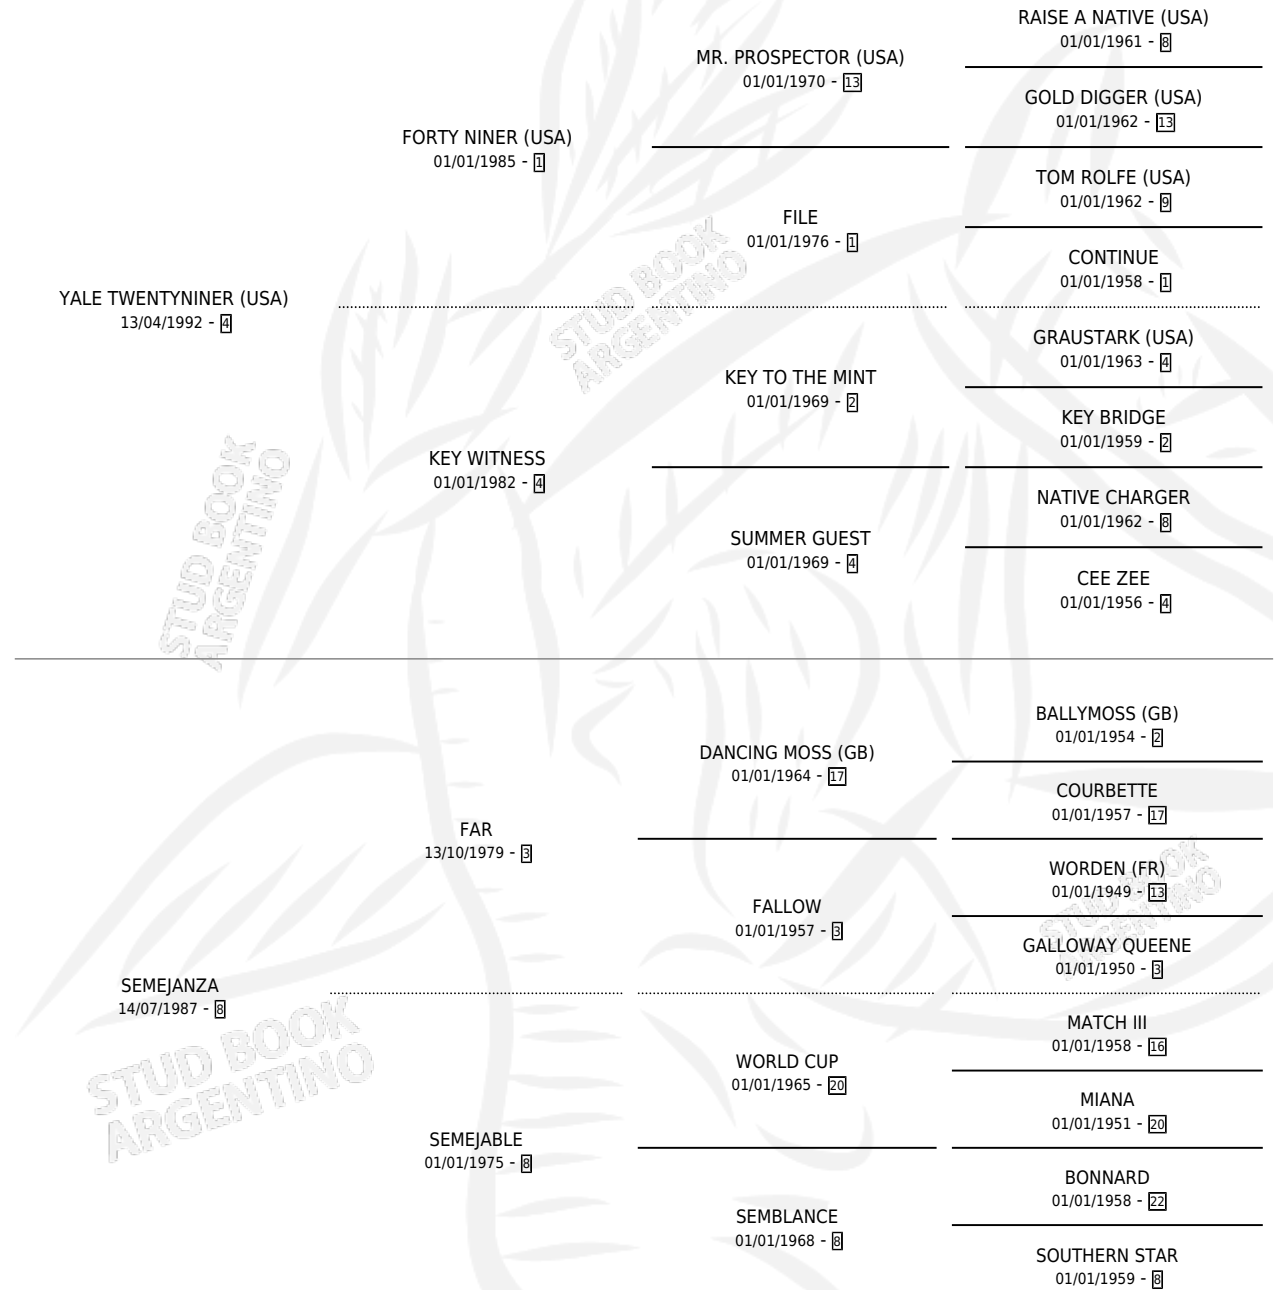

GRISELDO

por YALE TWENTYNINER (USA) y SEMEJANZA por FAR

Argentina · Macho · Tordillo · SP · 15/09/2000
Familia 8-d · Volumen 37

ESTADO

TIPIFICACIÓN SANGUÍNEA	✓
TIPIFICACIÓN POR ADN	X
PASAPORTE	X
IDENTIFICACIÓN POR MICROCHIP	X
REPRODUCTOR	X

Lugar de nacimiento: Cosa Nostra

Criador: Cosa Nostra

PEDIGREE

CAMPAÑA

Solo carreras oficiales de Argentina

POR EDAD

EDAD	CC	1°	2°	3°	4°	5°	NP	CLC	CLG	CLCG1	CLGG1	IMPORTE	GANANCIA / CC
3 AÑOS	7	1	1	0	2	0	3	0	0	0	0	\$11,363	\$1,623
4 AÑOS	13	1	0	1	3	1	7	0	0	0	0	\$13,345	\$1,027
5 AÑOS	4	1	1	2	0	0	0	0	0	0	0	\$11,502	\$2,876
TOTALES	24	3	2	3	5	1	10	0	0	0	0	\$36,210	\$1,509
%		12.5%	8.3%	12.5%	20.8%	4.2%	41.7%	0.0%	0.0%	0.0%	0.0%		

Ganador de 3 carreras en San Isidro y La Plata - \$36,210, a los 3,4 y 5 años.

POR DISTANCIA

HIPODROMO	CC	1°	2°	3°	4°	5°	NP	CLC	CLG	CLCG1	CLGG1	IMPORTE
LA PLATA	7	2	2	2	1	0	0	0	0	0	0	\$21,900
1600 MTS	3	2	0	1	0	0	0	0	0	0	0	\$16,584
1400 MTS	3	0	2	1	0	0	0	0	0	0	0	\$4,818
1700 MTS	1	0	0	0	1	0	0	0	0	0	0	\$498
SAN ISIDRO	10	1	0	1	2	0	6	0	0	0	0	\$12,345
1800 MTS	5	0	0	1	0	0	4	0	0	0	0	\$1,095
1400 MTS	2	0	0	0	1	0	1	0	0	0	0	\$700
1600 MTS	3	1	0	0	1	0	1	0	0	0	0	\$10,550
PALERMO	7	0	0	0	2	1	3	0	0	0	0	\$1,965
1800 MTS	1	0	0	0	0	1	0	0	0	0	0	\$0
1600 MTS	3	0	0	0	2	0	1	0	0	0	0	\$1,965
1400 MTS	1	0	0	0	0	0	1	0	0	0	0	\$0
1200 MTS	2	0	0	0	0	0	1	0	0	0	0	\$0