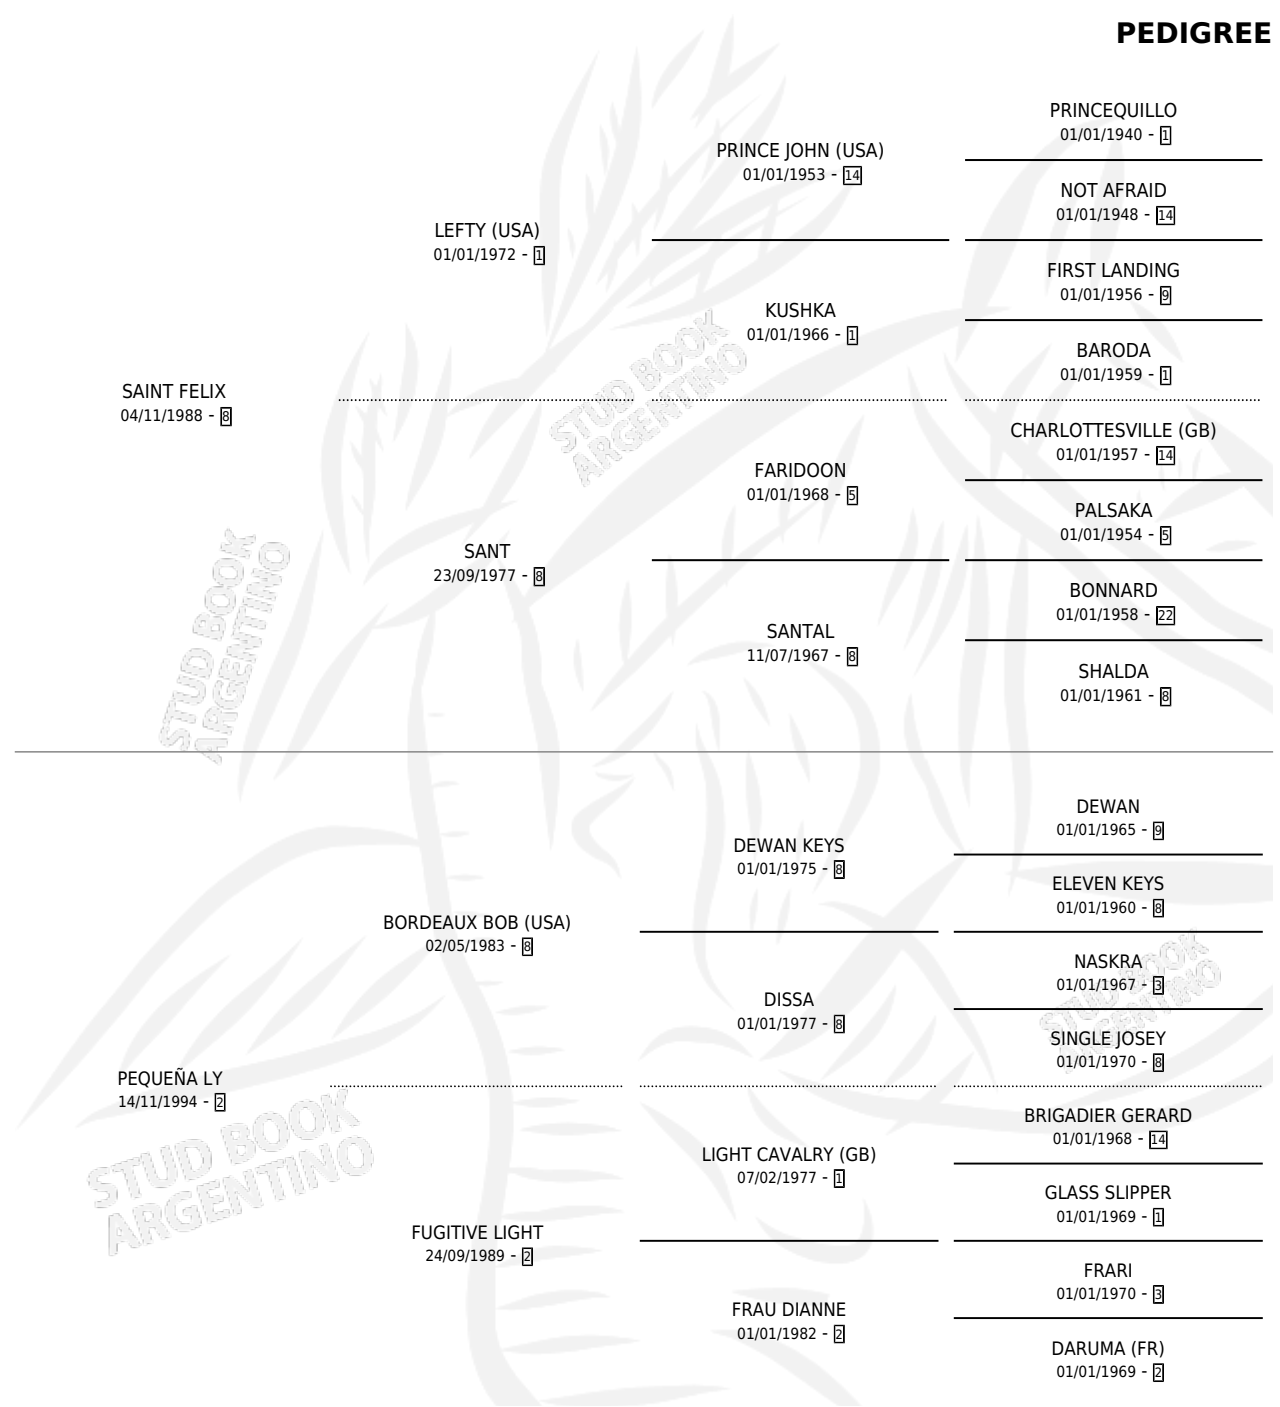

PEBETE

por SAINT FELIX y PEQUEÑA LY por BORDEAUX BOB (USA)

Argentina · Macho · Alazan · SP · 29/09/2000
Familia 2-o · Volumen 37

ESTADO

TIPIFICACIÓN SANGUÍNEA	X
TIPIFICACIÓN POR ADN	X
PASAPORTE	X
IDENTIFICACIÓN POR MICROCHIP	X
REPRODUCTOR	X

Lugar de nacimiento: Fupimigo
Criador: Fupimigo

PEDIGREE

PEBETE

Datos oficiales del Stud Book Argentino

Documento generado el 10/05/2026

studbook.org.ar