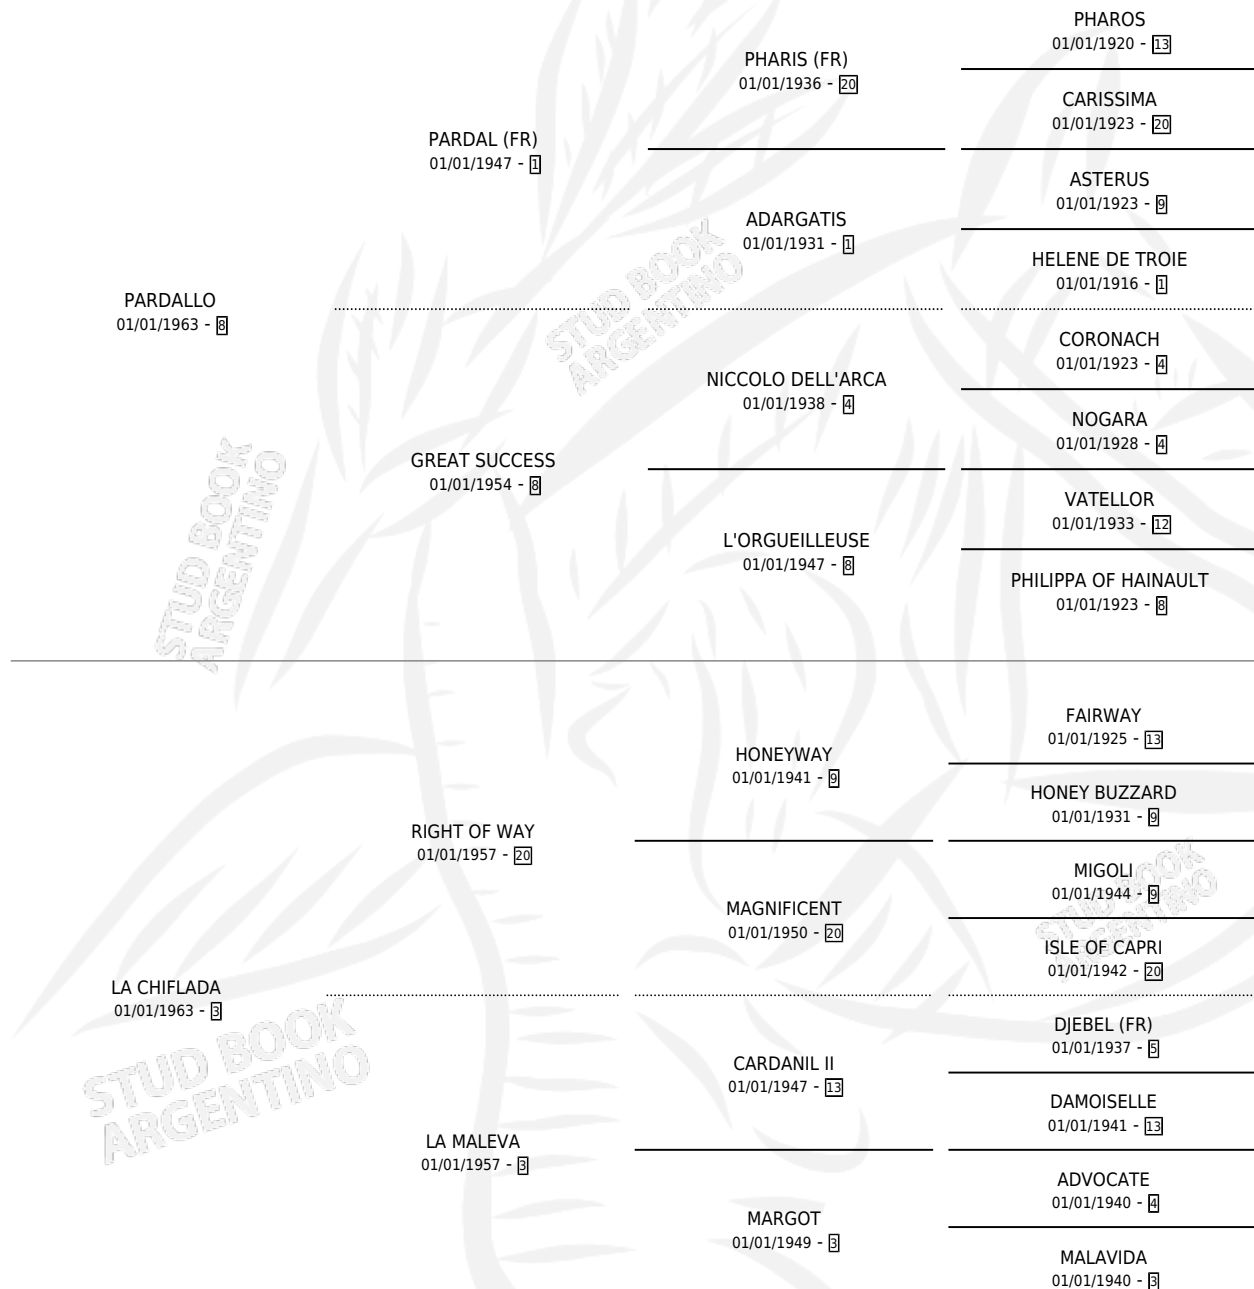

YUYO VERDE

por PARDALLO y LA CHIFLADA por RIGHT OF WAY

Argentina · Macho · Alazan · SP · 01/01/1973
Familia 3-h · Volumen 28

ESTADO

TIPIFICACIÓN SANGUÍNEA	X
TIPIFICACIÓN POR ADN	X
PASAPORTE	X
IDENTIFICACIÓN POR MICROCHIP	X
REPRODUCTOR	✓

Lugar de nacimiento: Campo particular

Criador: Sin dato

~

HIJOS

	MACHOS	HEMBRAS
18 NACIERON	6	12
3 CORRIERON	1	2
1 GANARON	1	0

0 GANADORES CL **0** GANADORES GR **0** GANADORES G1

PEDIGREE

SERVICIOS PADRILLO