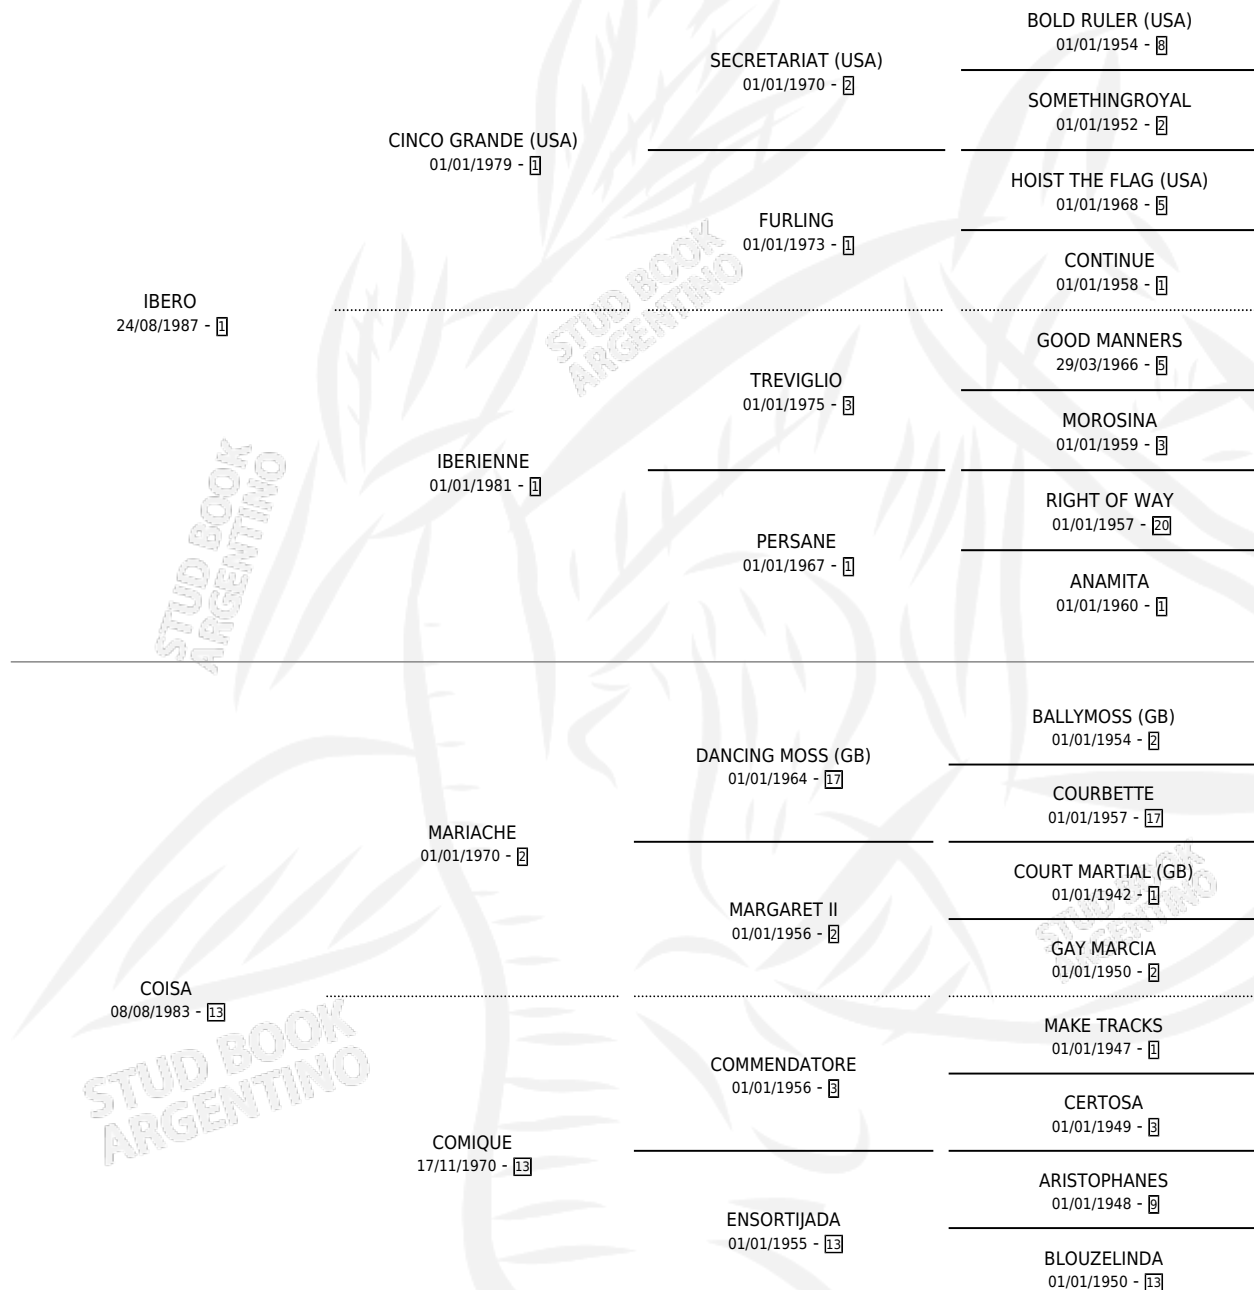

NICE JOY

por **IBERO** y **COISA** por **MARIACHE**

Argentina · Hembra · Tordillo · SP · 08/09/2000
Familia 13-c · Volumen 37

ESTADO

TIPIFICACIÓN SANGUÍNEA	✓
TIPIFICACIÓN POR ADN	✓
PASAPORTE	X
IDENTIFICACIÓN POR MICROCHIP	X
REPRODUCTOR	✓

Lugar de nacimiento: Don Goyo
Criador: Selem Cache Marcos Eduardo

~

HIJOS

	MACHOS	HEMBRAS
7 NACIERON	3	4
5 CORRIERON	3	2
4 GANARON	2	2
0 GANADORES CL	0 GANADORES GR	0 GANADORES G1

PEDIGREE

CAMPAÑA

Solo carreras oficiales de Argentina