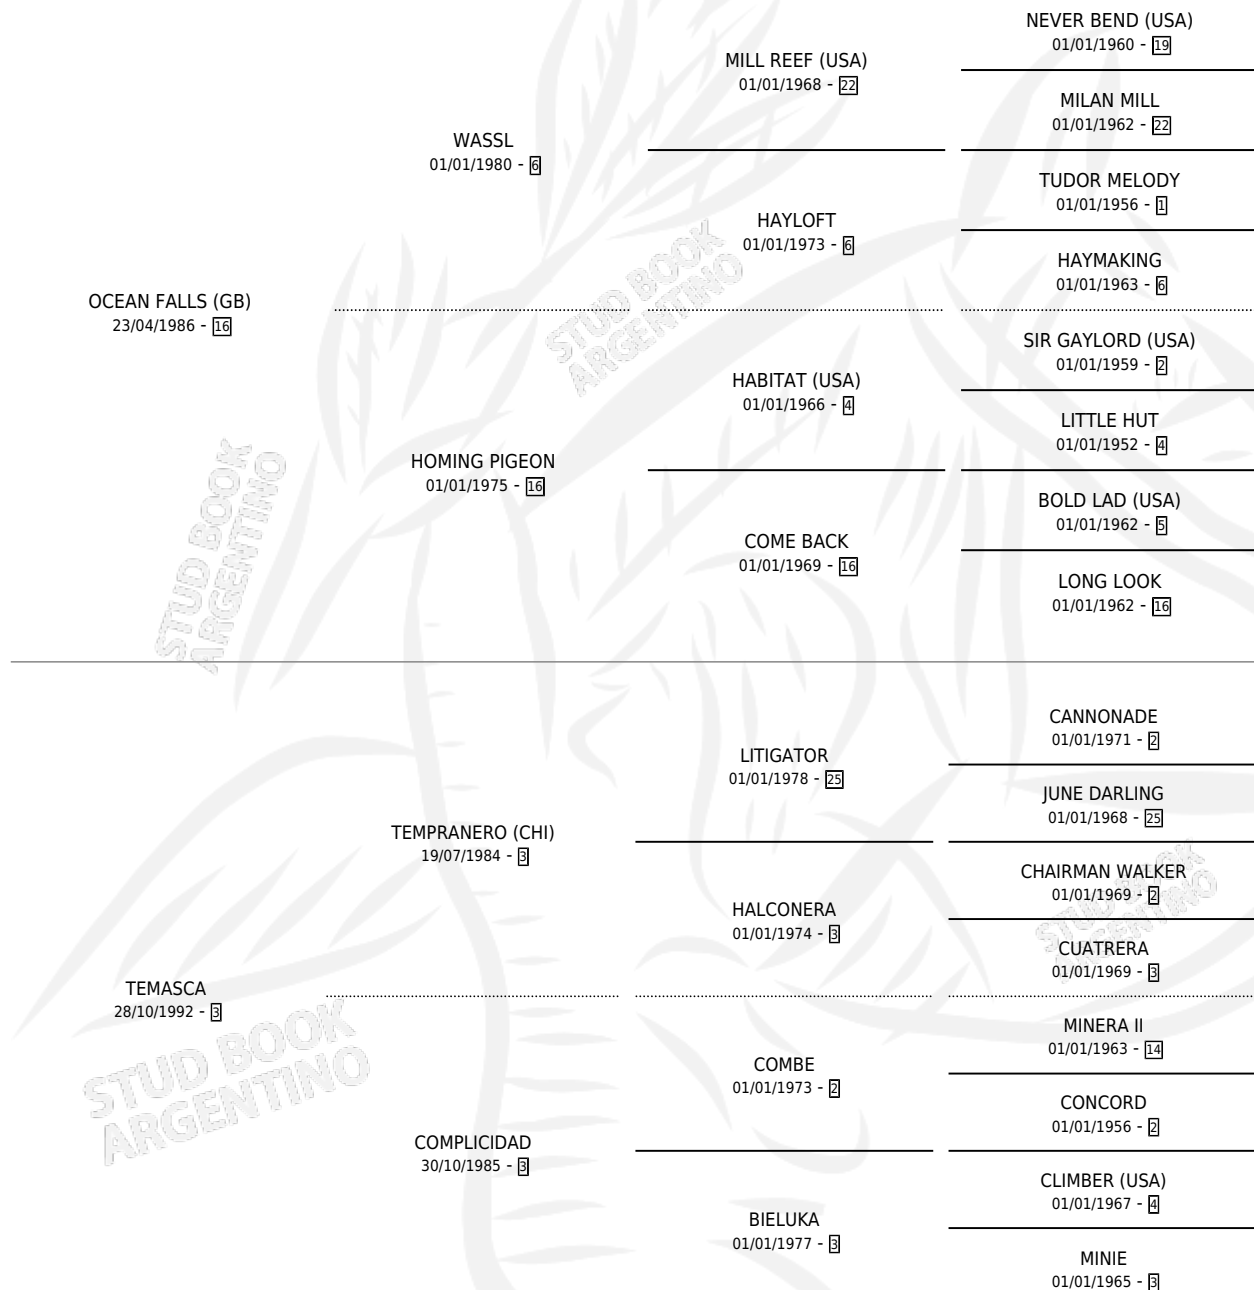

OLD SPRING

por OCEAN FALLS (GB) y TEMASCA por TEMPRANERO (CHI)

Argentina · Hembra · Zaino · SP · 11/09/2000
Familia 3 · Volumen 37

ESTADO

TIPIFICACIÓN SANGUÍNEA	✓
TIPIFICACIÓN POR ADN	✓
PASAPORTE	X
IDENTIFICACIÓN POR MICROCHIP	X
REPRODUCTOR	✓

Lugar de nacimiento: El Alfalar
Criador: El Alfalar

HIJOS

	MACHOS	HEMBRAS
6 NACIERON	2	4
1 CORRIERON	0	1
1 GANARON	0	1
0 GANADORES CL	0 GANADORES GR	0 GANADORES G1

PEDIGREE

CAMPAÑA

Solo carreras oficiales de Argentina